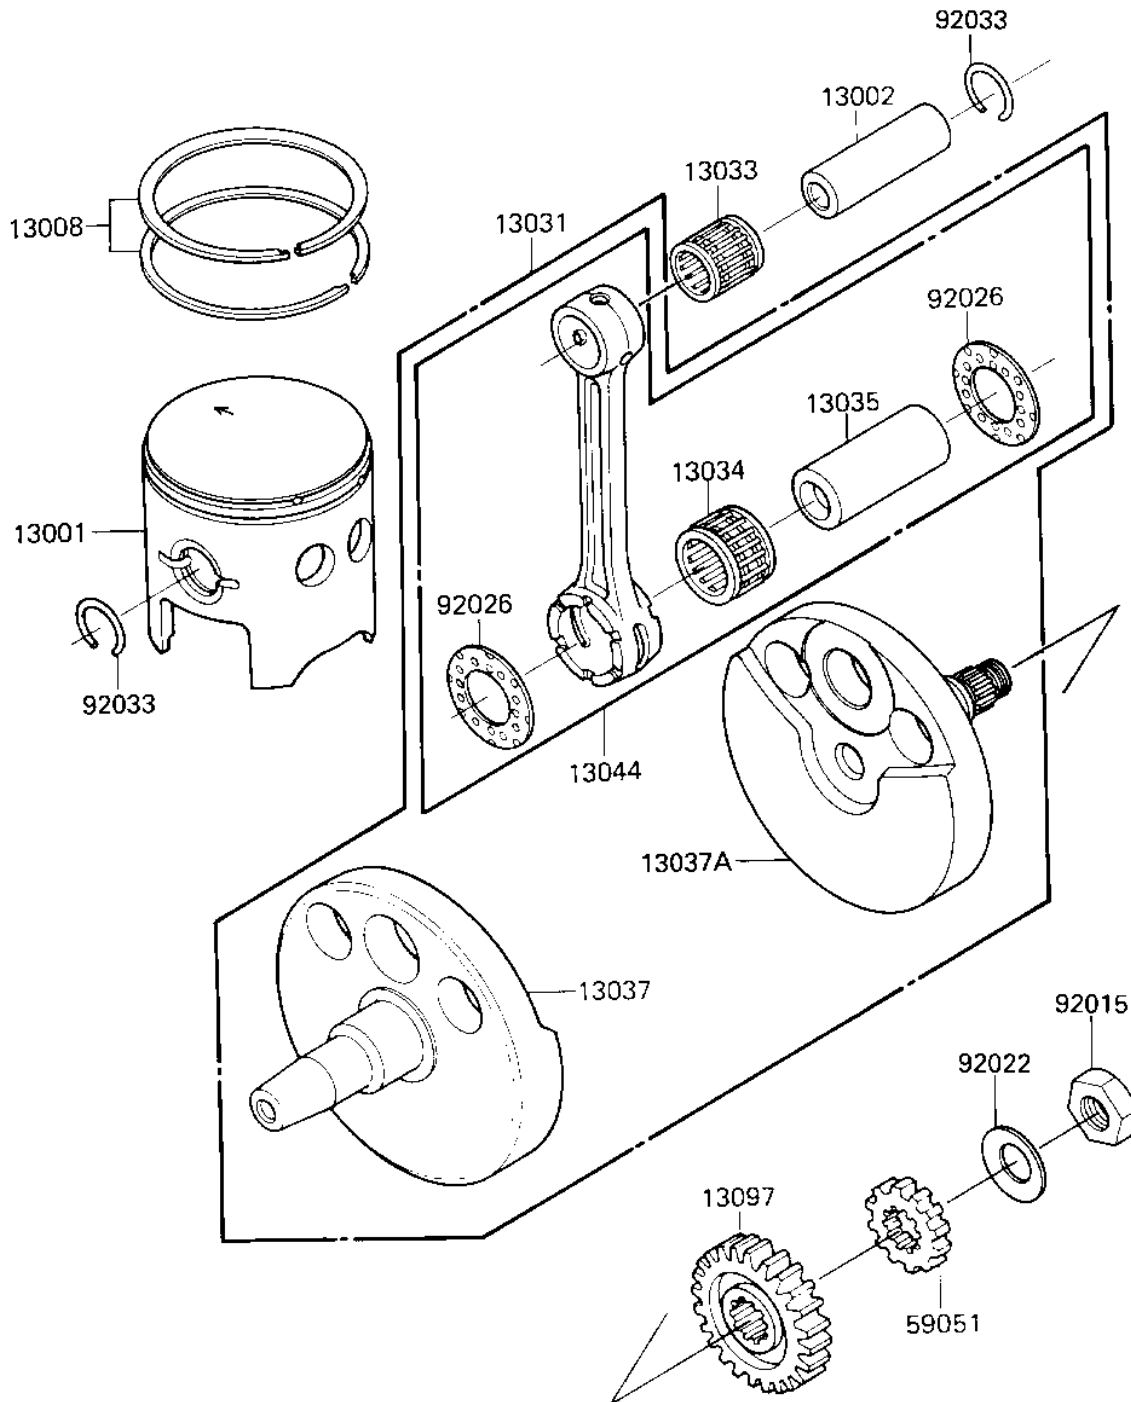

# 1986 KX250

## PARTS DIAGRAM CRANKSHAFT/PISTON

E1320-0033

## PARTS LIST

### CRANKSHAFT/PISTON

**Kawasaki**

Let the Good Times Roll®

**ITEM NAME**

**PART NUMBER**

**QUANTITY**

---