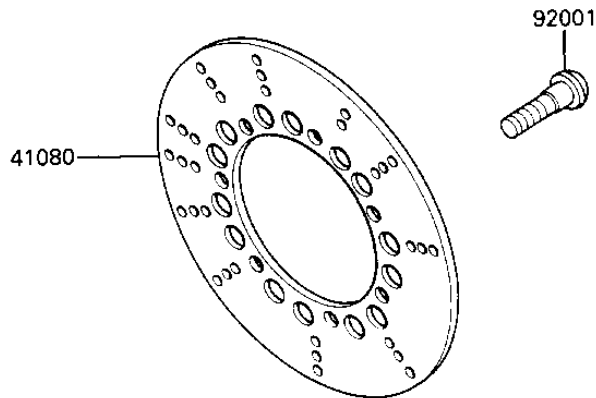

1986 Voyager XII

PARTS DIAGRAM

REAR BRAKE

1986 Voyager XII

PARTS LIST

REAR BRAKE

ITEM NAME	PART NUMBER	QUANTITY
DISC,RR (Ref # 41080)	41080-1164	1
PISTON-COMP-BRAKE (Ref # 43020)	43020-1066	1
HOLDER-BRAKE,REAR CAL (Ref # 43034)	43034-1068	1
CALIPER-ASSY,RR (Ref # 43041)	43041-1211	1
RING,PISTON SEAL (Ref # 43049)	43049-002	1
PACKING,PISTON (Ref # 43049A)	43049-1028	1
BREEDER (Ref # 43056)	43056-003	1
CAP,BREEDER (Ref # 43057)	43057-003	1
PAD-ASSY-BRAKE (Ref # 43082)	43082-1029	1
BOOT,CALIPER (Ref # 49006)	49006-1094	1
BOOT,CALIPER (Ref # 49006A)	49006-1095	1
BOLT,SOCKET,8X30 (Ref # 92001)	92001-1951	7
BOLT (Ref # 92002)	92002-1524	2
BOLT,18MM (Ref # 92002A)	92002-1665	1
SPRING,PAD (Ref # 92081)	92081-1525	1
SPRING,PAD STOPPER (Ref # 92081A)	92081-1661	2