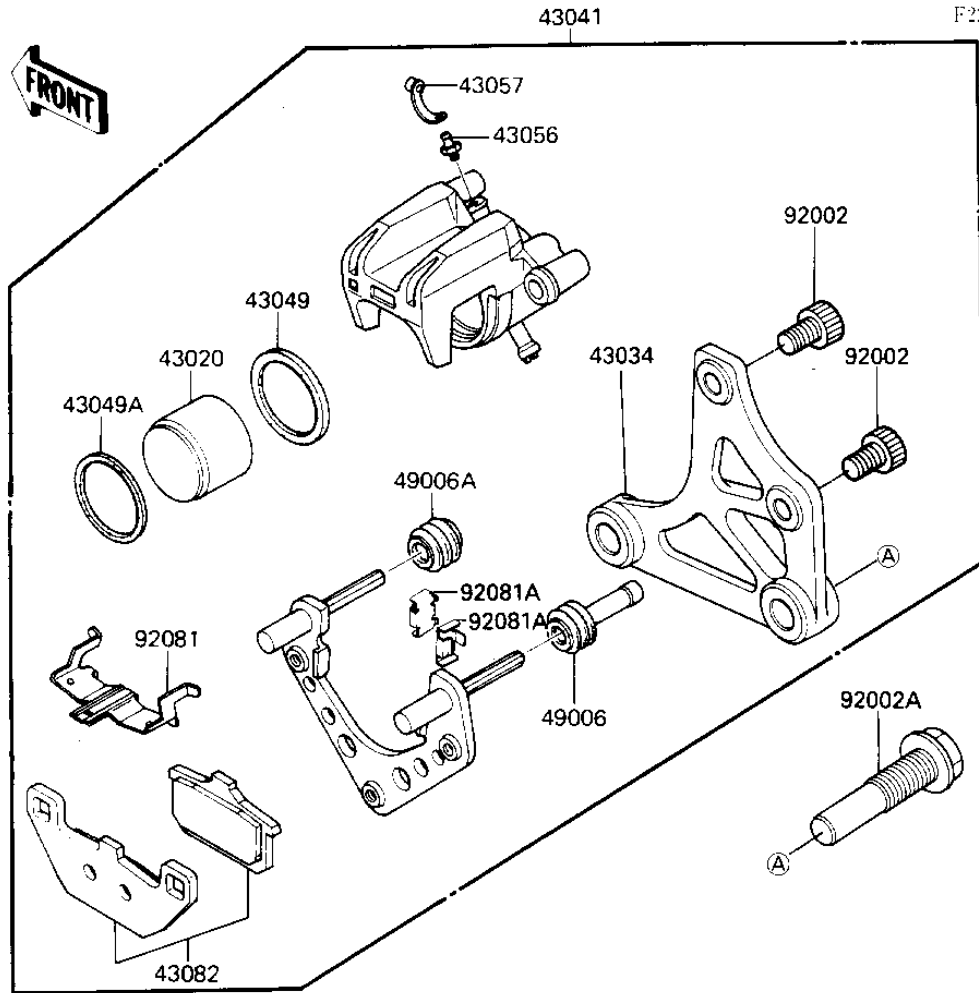

1986 Voyager XII

PARTS DIAGRAM

REAR BRAKE

1986 Voyager XII

PARTS LIST

REAR BRAKE

ITEM NAME	PART NUMBER	QUANTITY
DISC,RR (Ref # 41080)	41080-1164	1
PISTON-COMP-BRAKE (Ref # 43020)	43020-1066	1
HOLDER-BRAKE,REAR CAL (Ref # 43034)	43034-1068	1
CALIPER-ASSY,RR (Ref # 43041)	43041-1211	1
RING,PISTON SEAL (Ref # 43049)	43049-002	1
PACKING,PISTON (Ref # 43049A)	43049-1028	1
BREEDER (Ref # 43056)	43056-003	1
CAP,BREEDER (Ref # 43057)	43057-003	1
PAD-ASSY-BRAKE (Ref # 43082)	43082-1029	1
BOOT,CALIPER (Ref # 49006)	49006-1094	1
BOOT,CALIPER (Ref # 49006A)	49006-1095	1
BOLT,SOCKET,8X30 (Ref # 92001)	92001-1951	7
BOLT (Ref # 92002)	92002-1524	2
BOLT,18MM (Ref # 92002A)	92002-1665	1
SPRING,PAD (Ref # 92081)	92081-1525	1
SPRING,PAD STOPPER (Ref # 92081A)	92081-1661	2