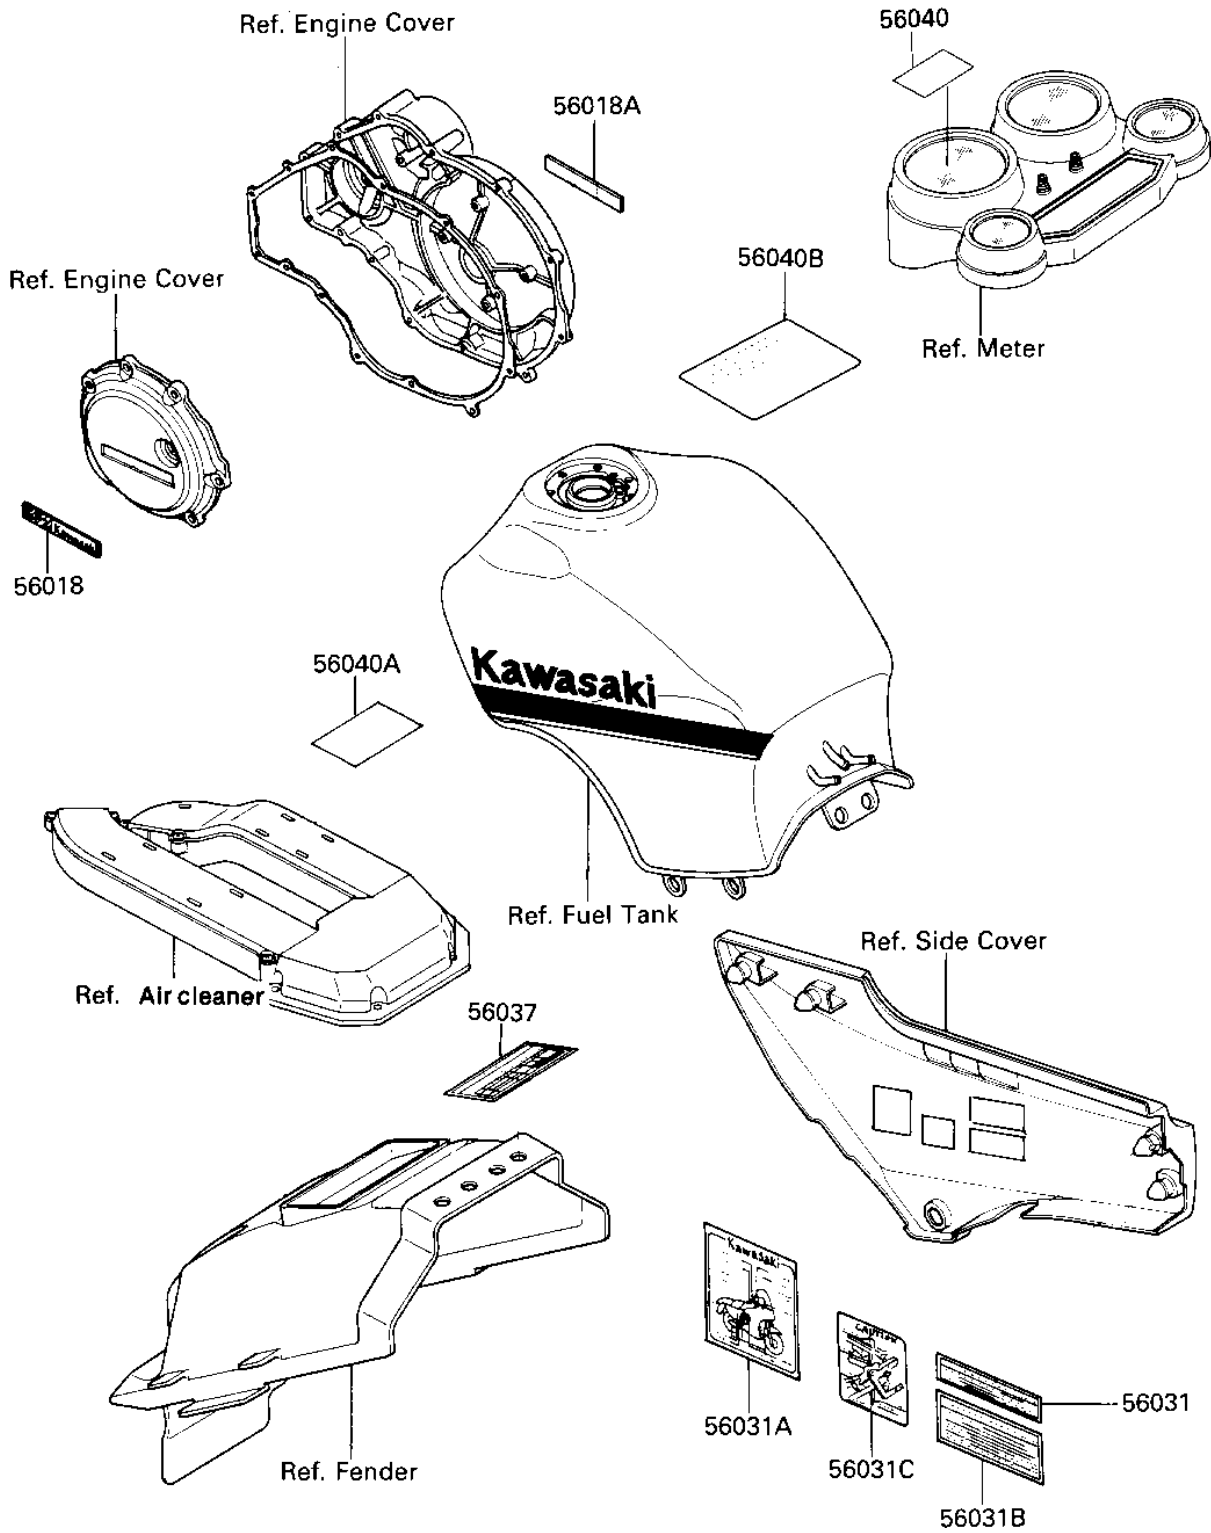

1986 Ninja® 1000R

PARTS DIAGRAM

LABELS

Kawasaki

Let the Good Times Roll®

F2860-0537

1986 Ninja[®] 1000R

PARTS LIST

LABELS

Kawasaki

Let the Good Times Roll[®]

ITEM NAME	PART NUMBER	QUANTITY
MARK,LEFT COVER (Ref # 56018)	56018-1501	2
MARK,CLUTCH COVER (Ref # 56018A)	56018-1502	2
LABEL-MANUAL,OIL & OI (Ref # 56031)	56031-1428	1
LABEL-MANUAL,DAILY SA (Ref # 56031A)	56031-1353	1
LABEL-MANUAL,CHAIN (Ref # 56031B)	56031-1433	1
LABEL-MANUAL,BATTERY (Ref # 56031C)	56031-1434	1
LABEL-SPECIFICATION,T (Ref # 56037)	56037-1323	1
LABEL,BRAKE-IN (Ref # 56040)	56040-1007	1
LABEL,AIR INTAKE (Ref # 56040A)	56040-1014	1
LABEL-WARNING,FUEL TK (Ref # 56040B)	56040-1121	1