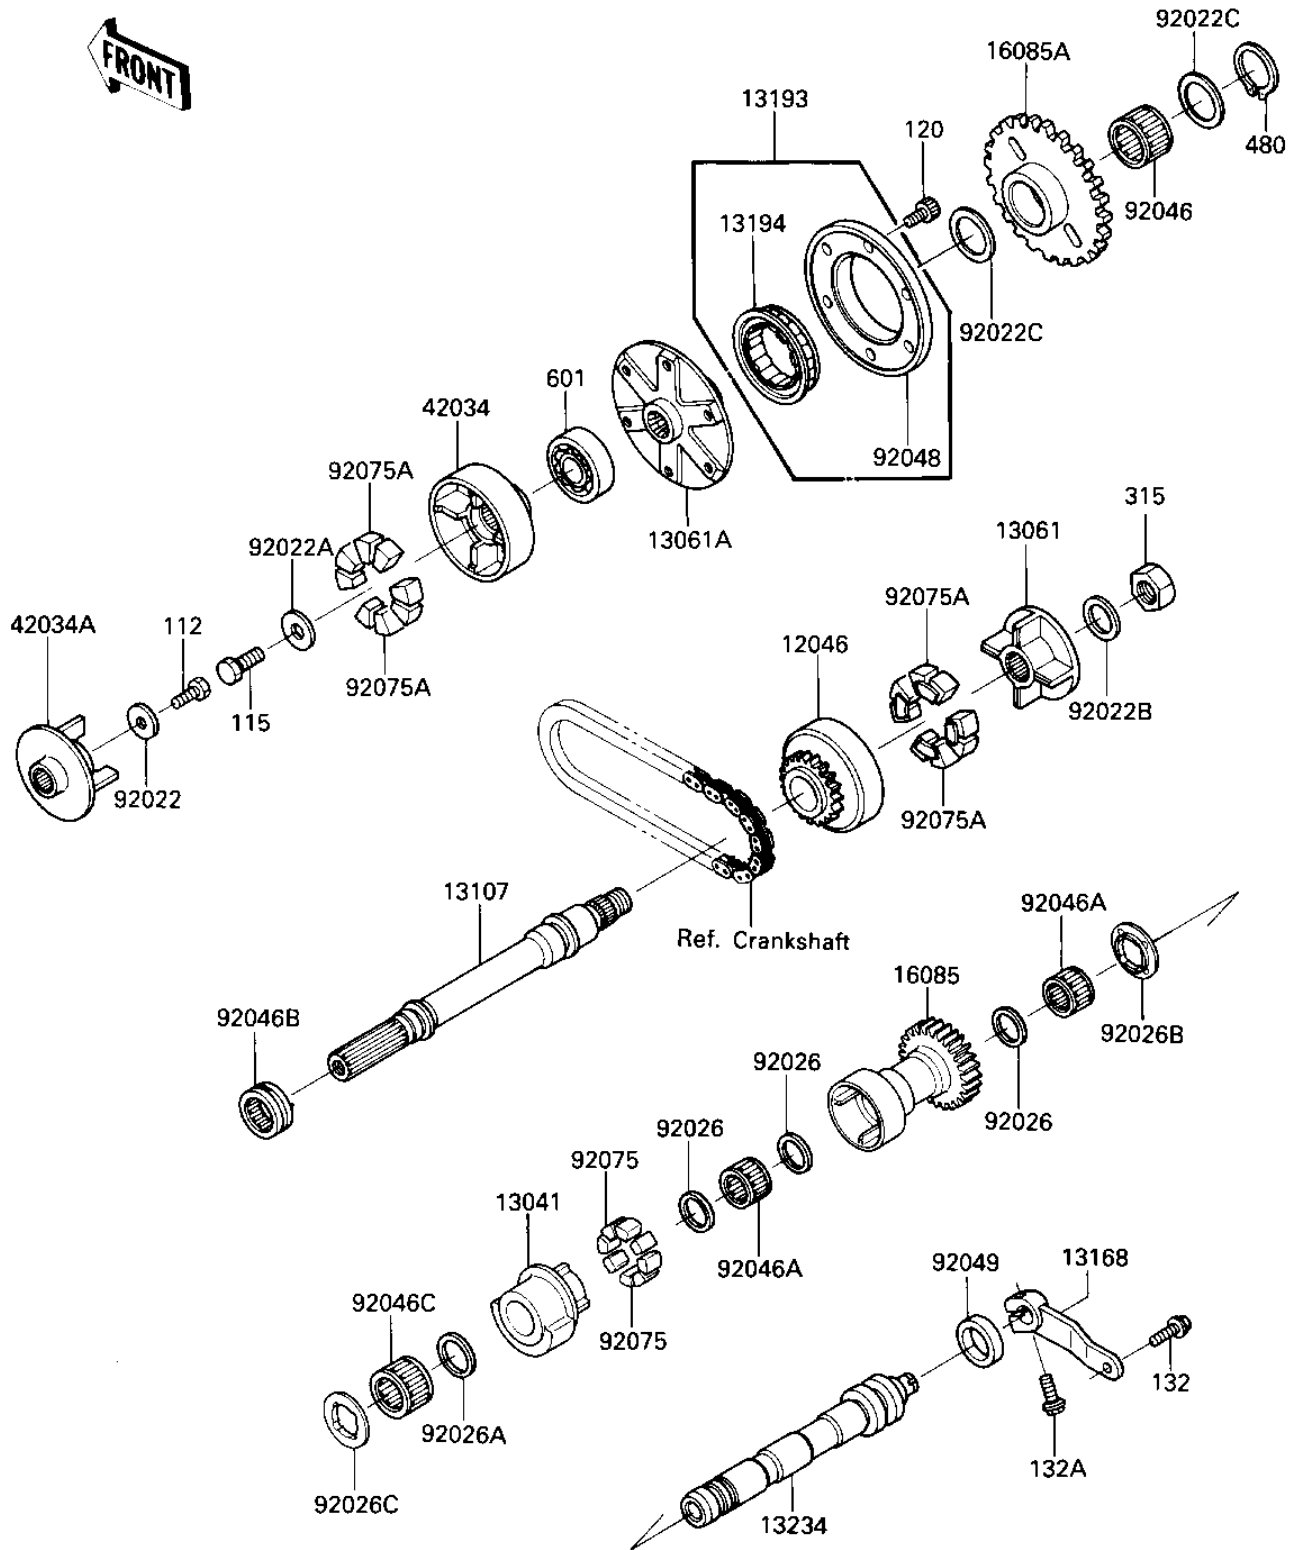

1987 Ninja® 1000R

PARTS DIAGRAM

BALANCER/STARTER CLUTCH (E/NO.015993-)

E1323-0006

1987 Ninja® 1000R

PARTS LIST

BALANCER/STARTER CLUTCH (E/NO.015993-)

ITEM NAME

PART NUMBER

QUANTITY
