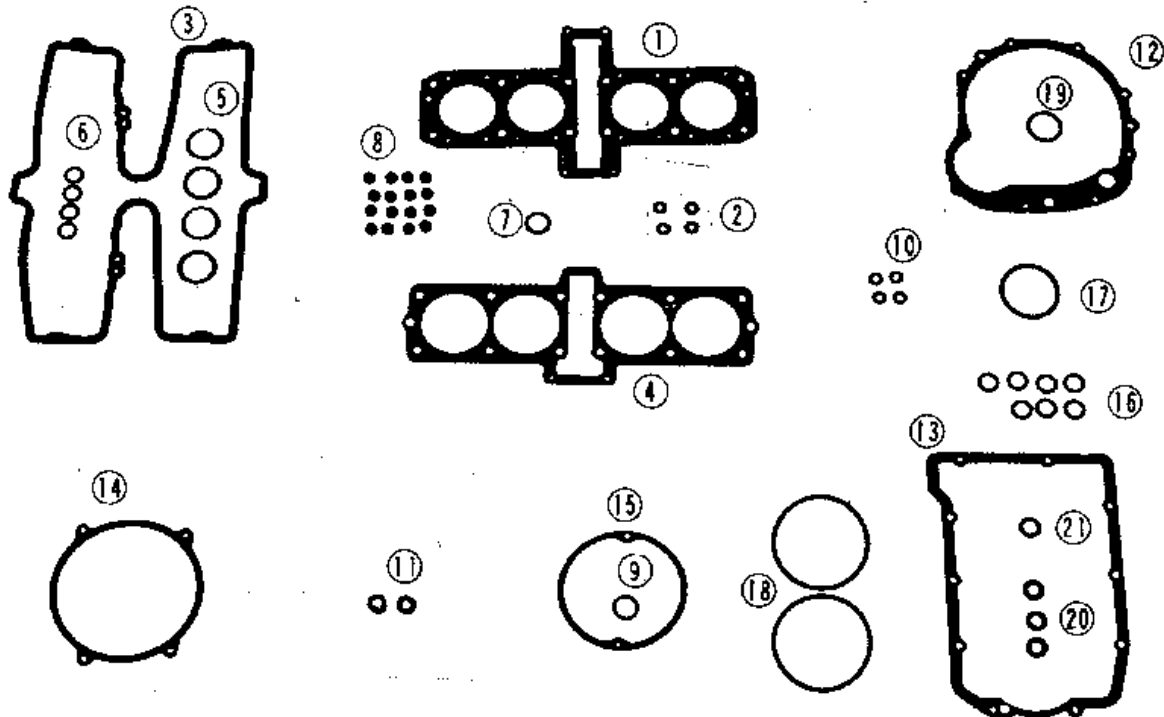

1986 ZL600 Eliminator

PARTS DIAGRAM

GASKET KIT (ZL600-A NON AP 1986 & UP)

Gasket kit

ZL600-A (NON AP) 1986 & UP

1986 ZL600 Eliminator

PARTS LIST

GASKET KIT (ZL600-A NON AP 1986 & UP)

ITEM NAME

PART NUMBER

QUANTITY
