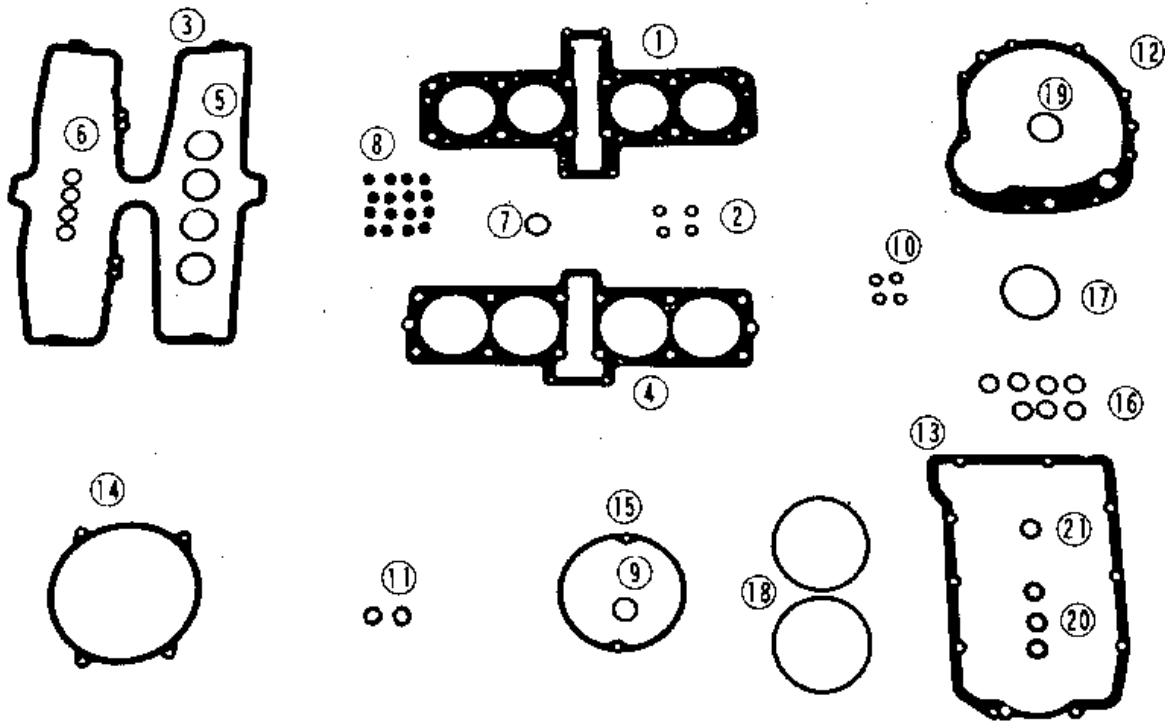

1986 ZL600 Eliminator

PARTS DIAGRAM

GASKET KIT (ZL600-A AP 1986 & UP)

Gasket kit

ZL600-A (AP) 1986 & UP

1986 ZL600 Eliminator

PARTS LIST

GASKET KIT (ZL600-A AP 1986 & UP)

ITEM NAME

PART NUMBER

QUANTITY
