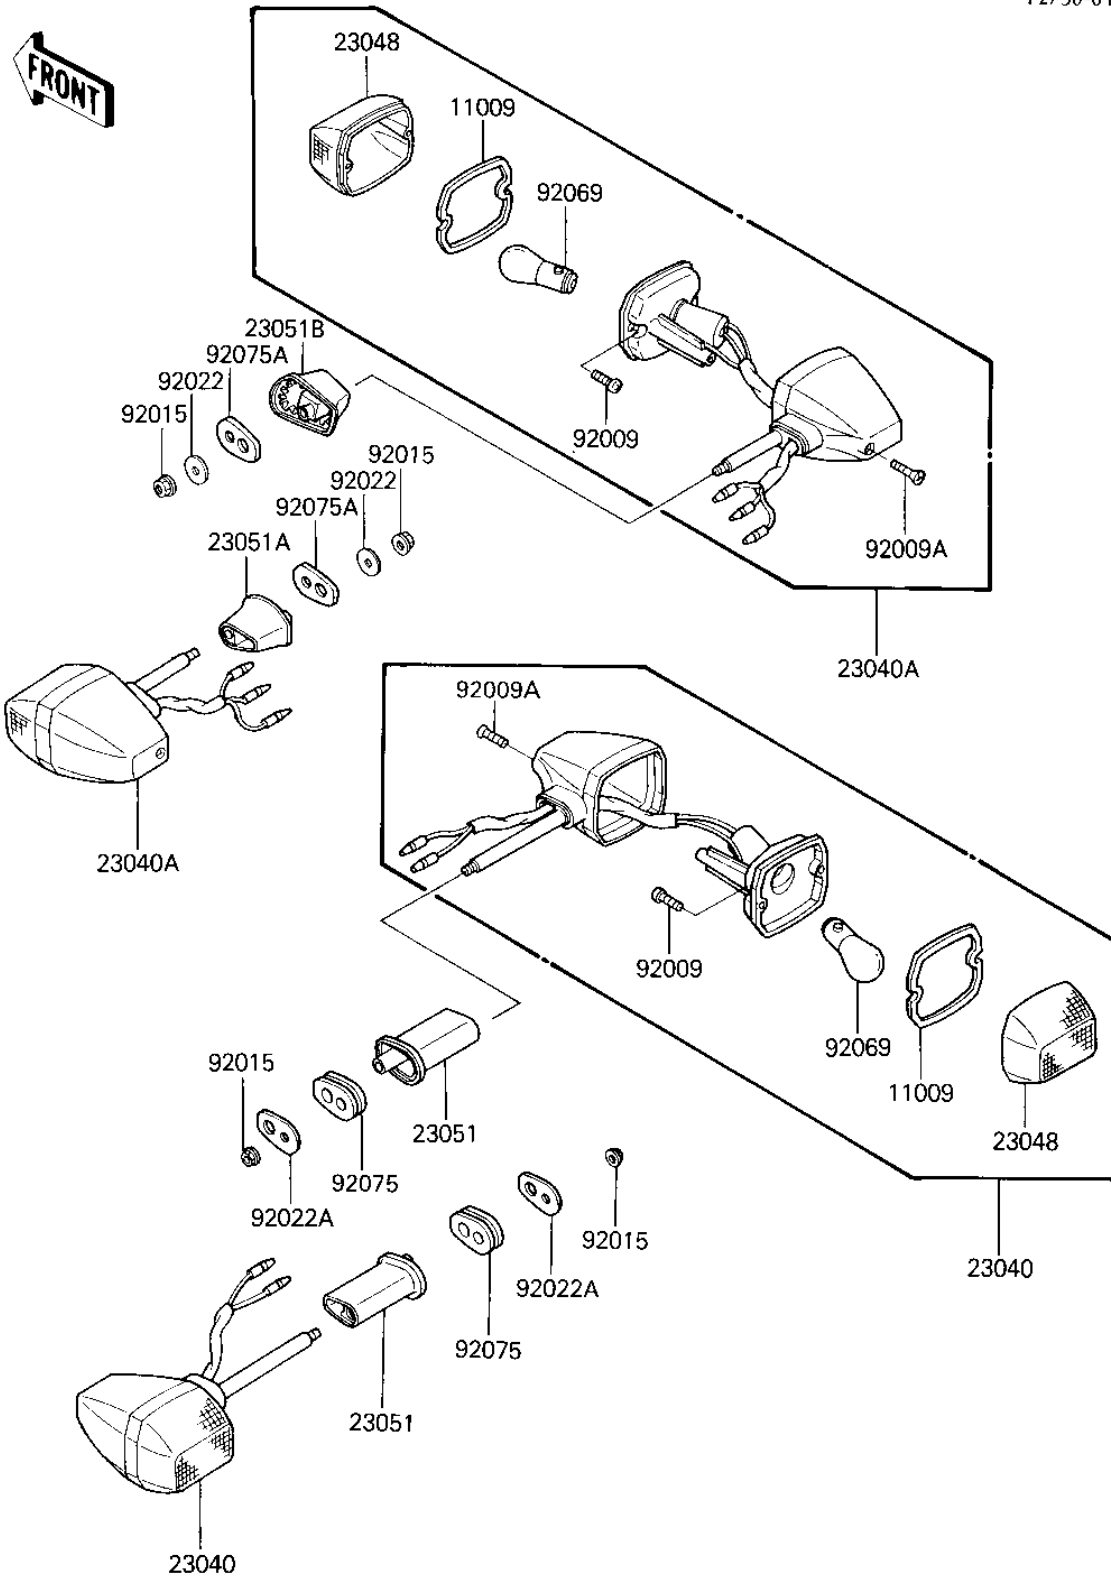

# 1987 Ninja<sup>®</sup> 250R

## PARTS DIAGRAM

### TURN SIGNALS

F2730-0162

## PARTS LIST TURN SIGNALS

**ITEM NAME**

**PART NUMBER**

**QUANTITY**

---