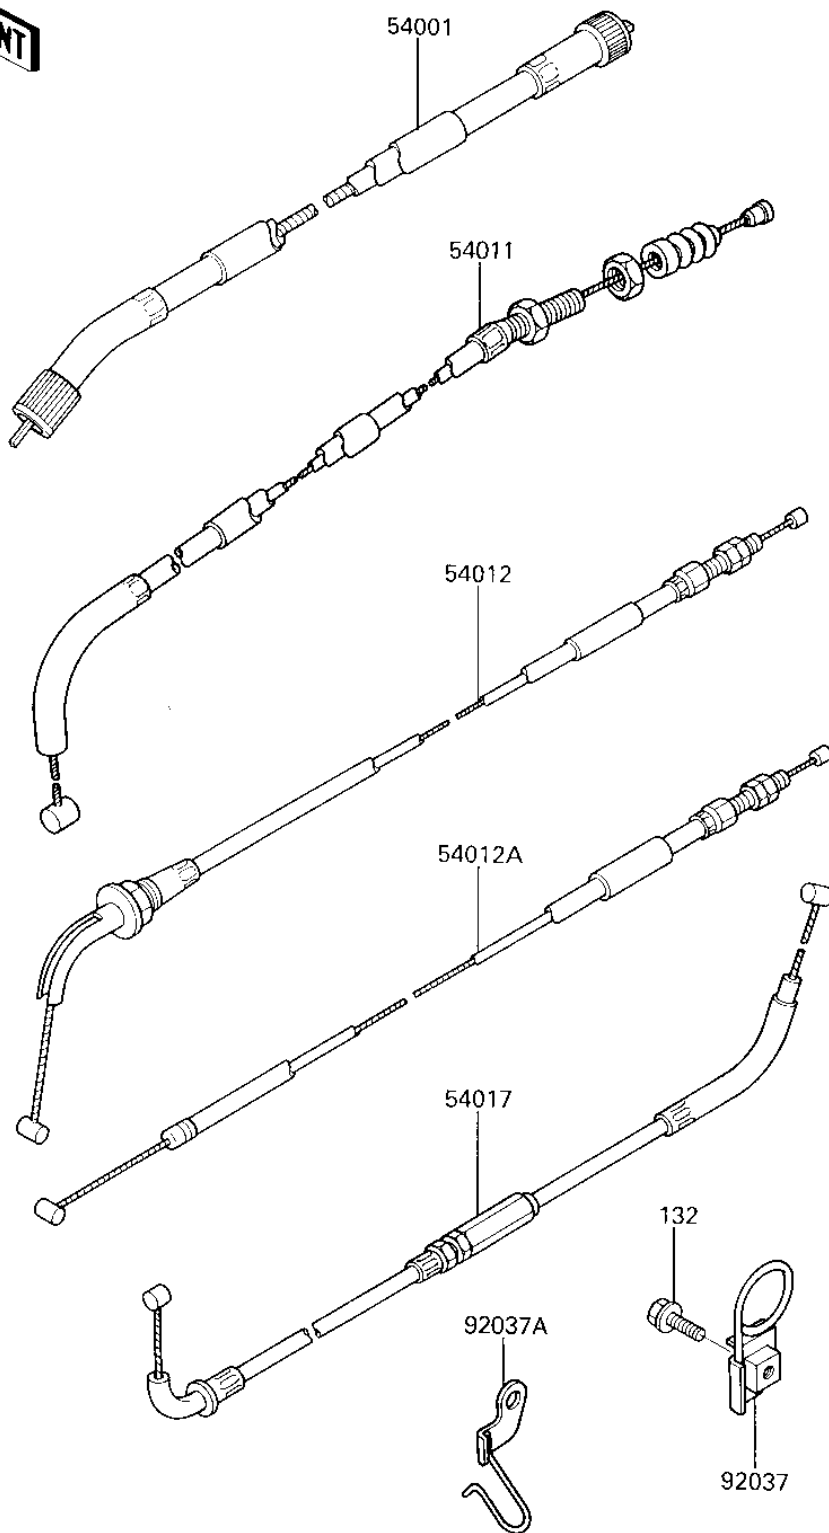

# 1987 Ninja<sup>®</sup> 250R

## PARTS DIAGRAM

### CABLES

**Kawasaki**

Let the Good Times Roll<sup>®</sup>

F2540-0258

## PARTS LIST