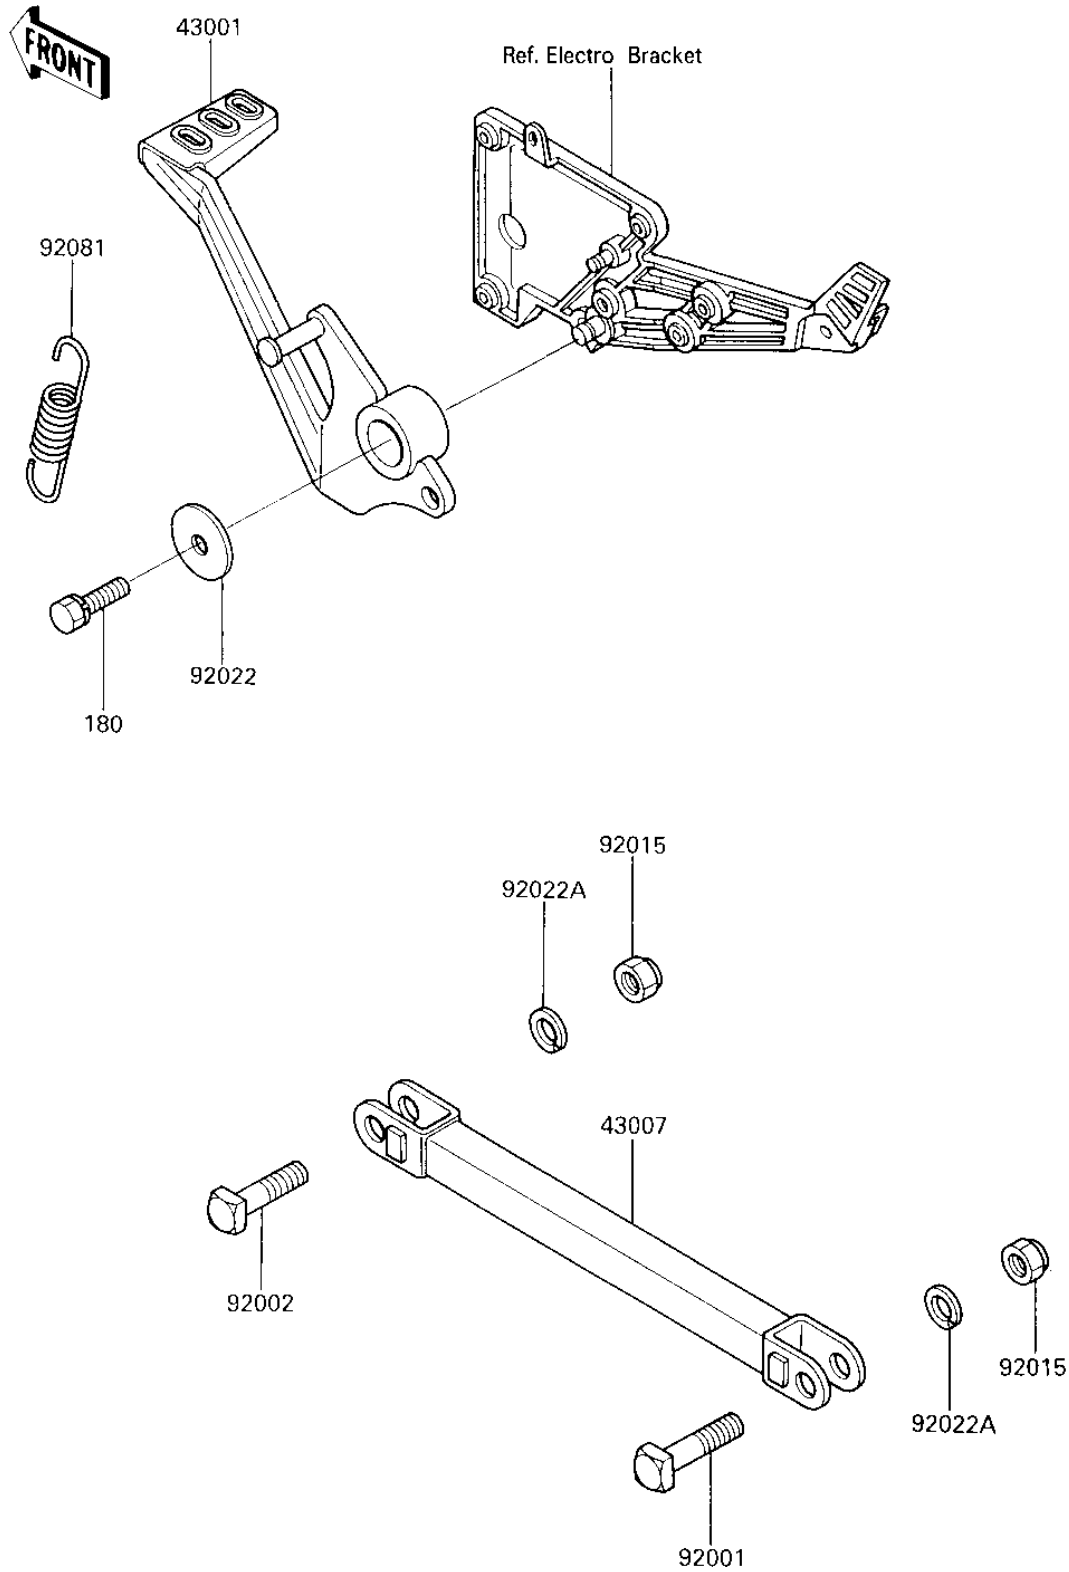

# 1986 Ninja<sup>®</sup> 250R

## PARTS DIAGRAM

### BRAKE PEDAL/TORQUE LINK

F2260-0168

## PARTS LIST