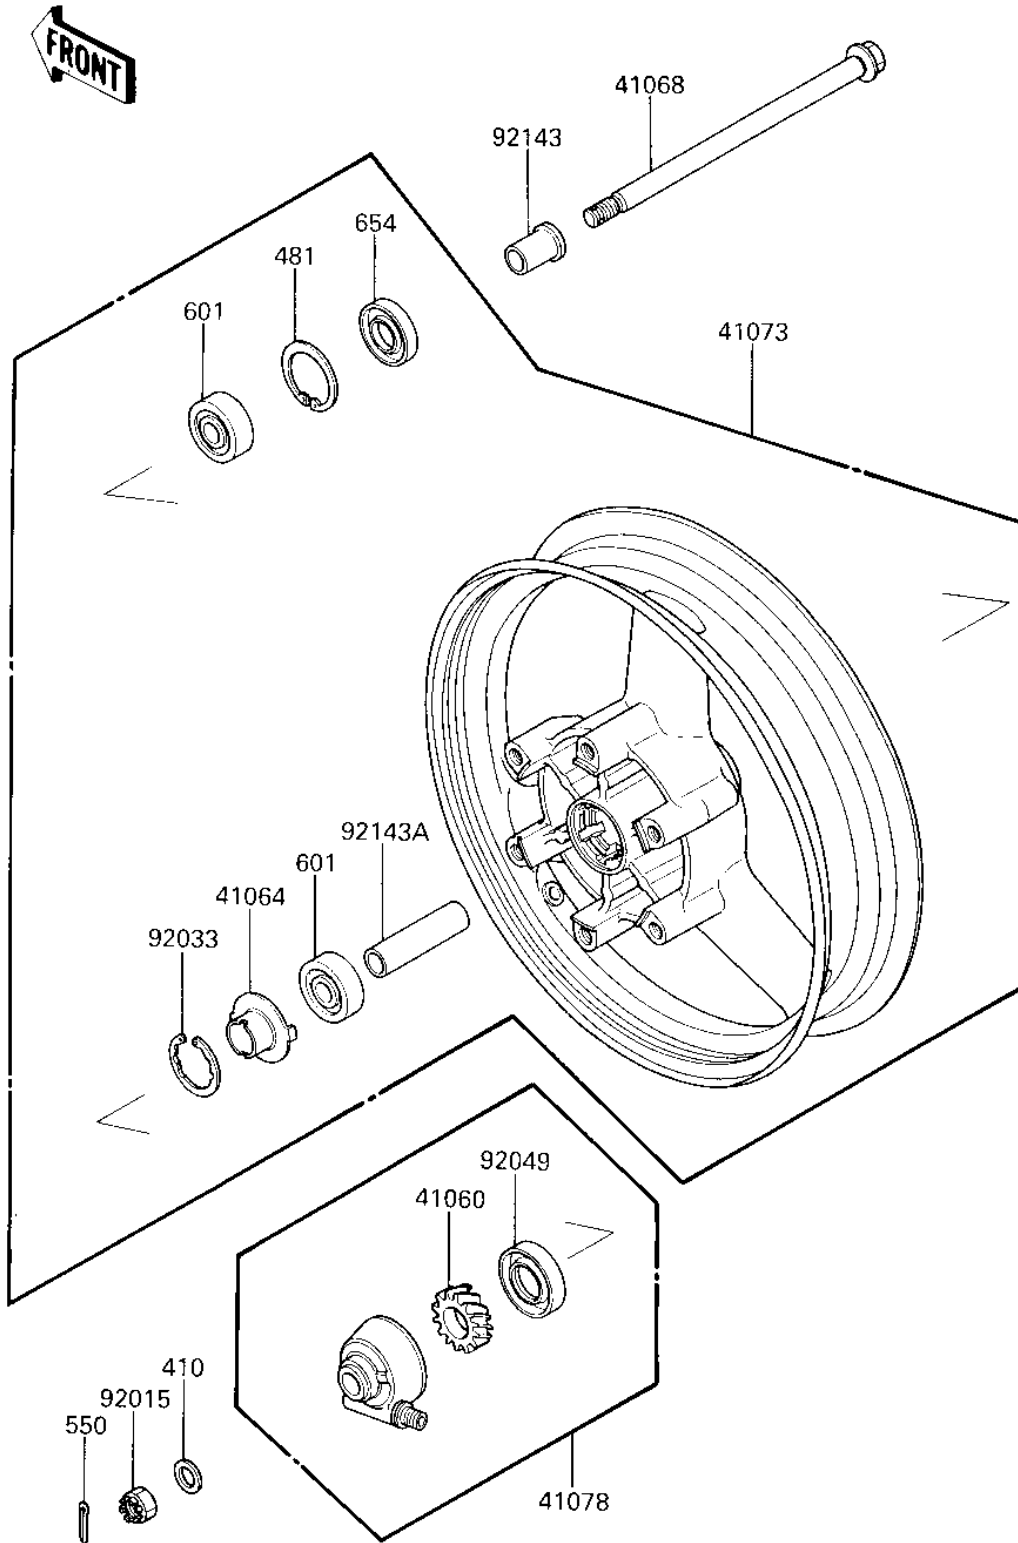

# 1986 Ninja<sup>®</sup> 250R

## PARTS DIAGRAM FRONT WHEEL/HUB

F2230-0140

## PARTS LIST FRONT WHEEL/HUB

**ITEM NAME**

**PART NUMBER**

**QUANTITY**

---