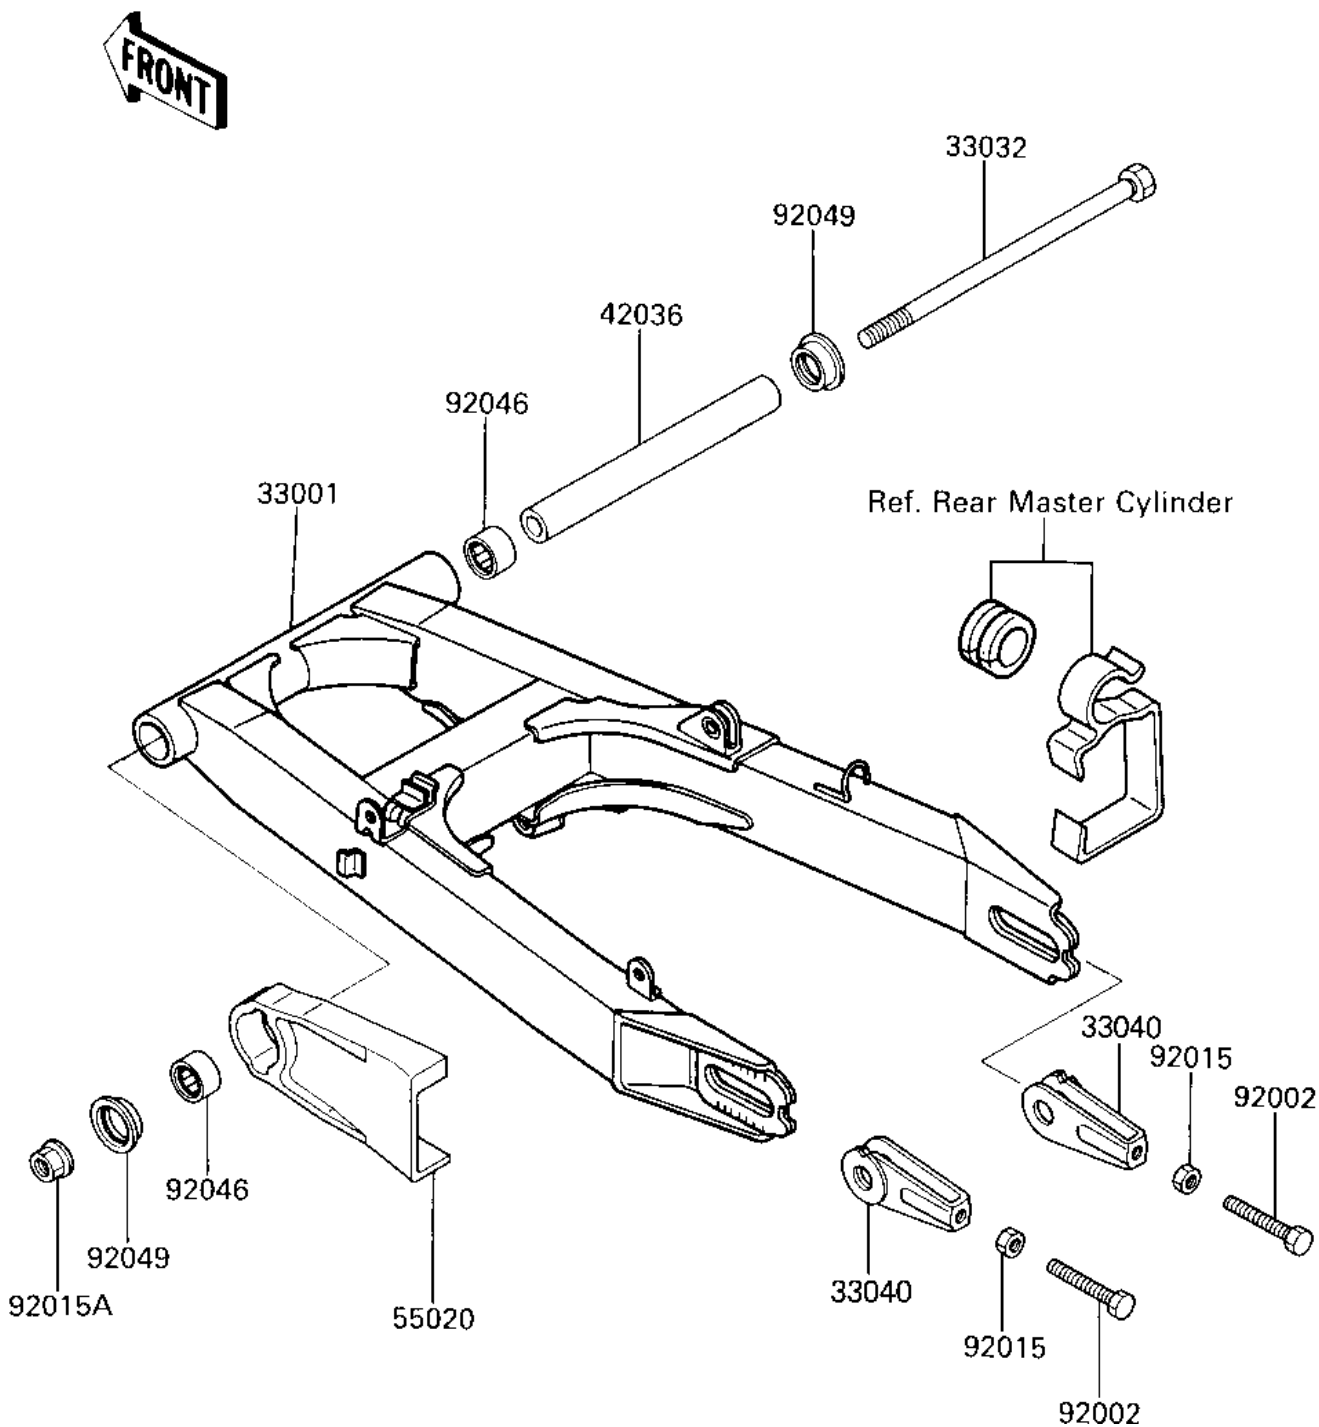

# 1987 Ninja<sup>®</sup> 250R

## PARTS DIAGRAM

### SWING ARM

**Kawasaki**

Let the Good Times Roll<sup>®</sup>

F2141-0038

## PARTS LIST