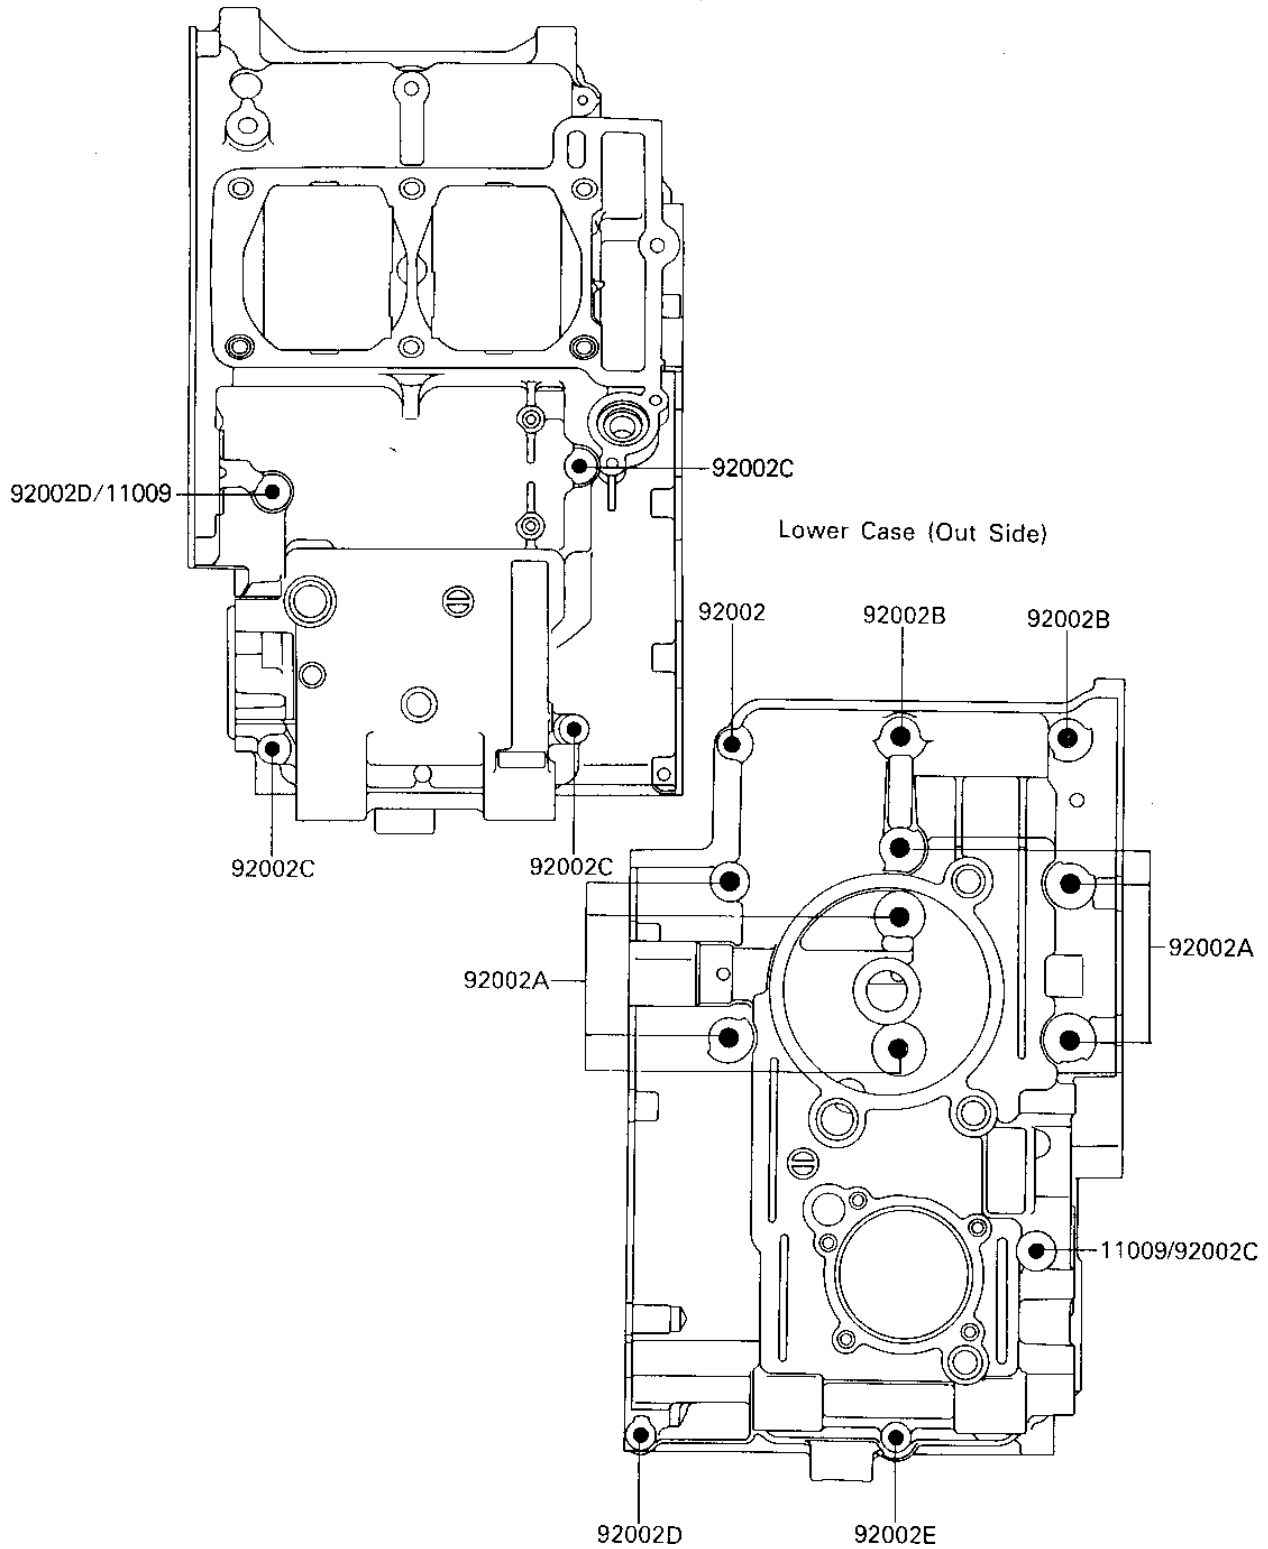

# 1986 Ninja<sup>®</sup> 250R

## PARTS DIAGRAM

### CRANKCASE BOLT & STUD PATTERN

Upper Case (Out Side)

E1412-0031

## PARTS LIST