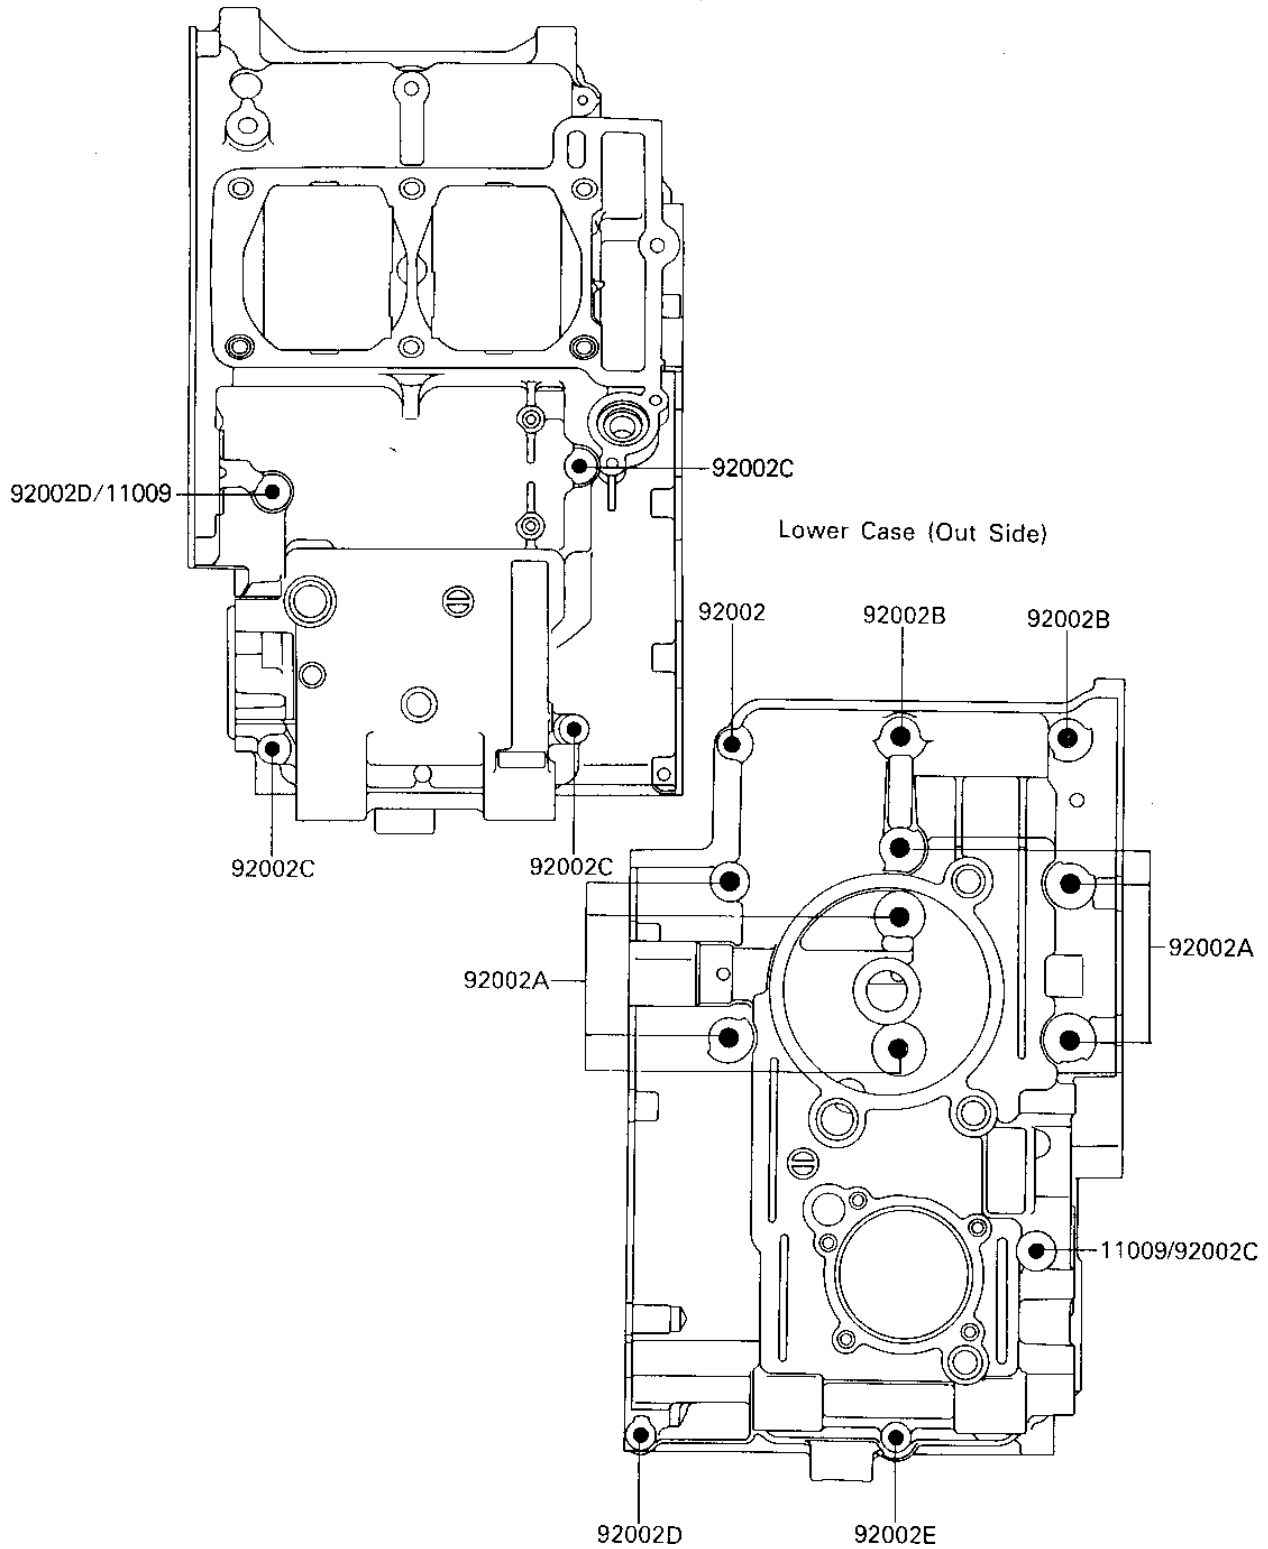

## PARTS DIAGRAM

### CRANKCASE BOLT & STUD PATTERN

Upper Case (Out Side)

E1412-0031

## PARTS LIST

### CRANKCASE BOLT & STUD PATTERN

**ITEM NAME**

**PART NUMBER**

**QUANTITY**

---