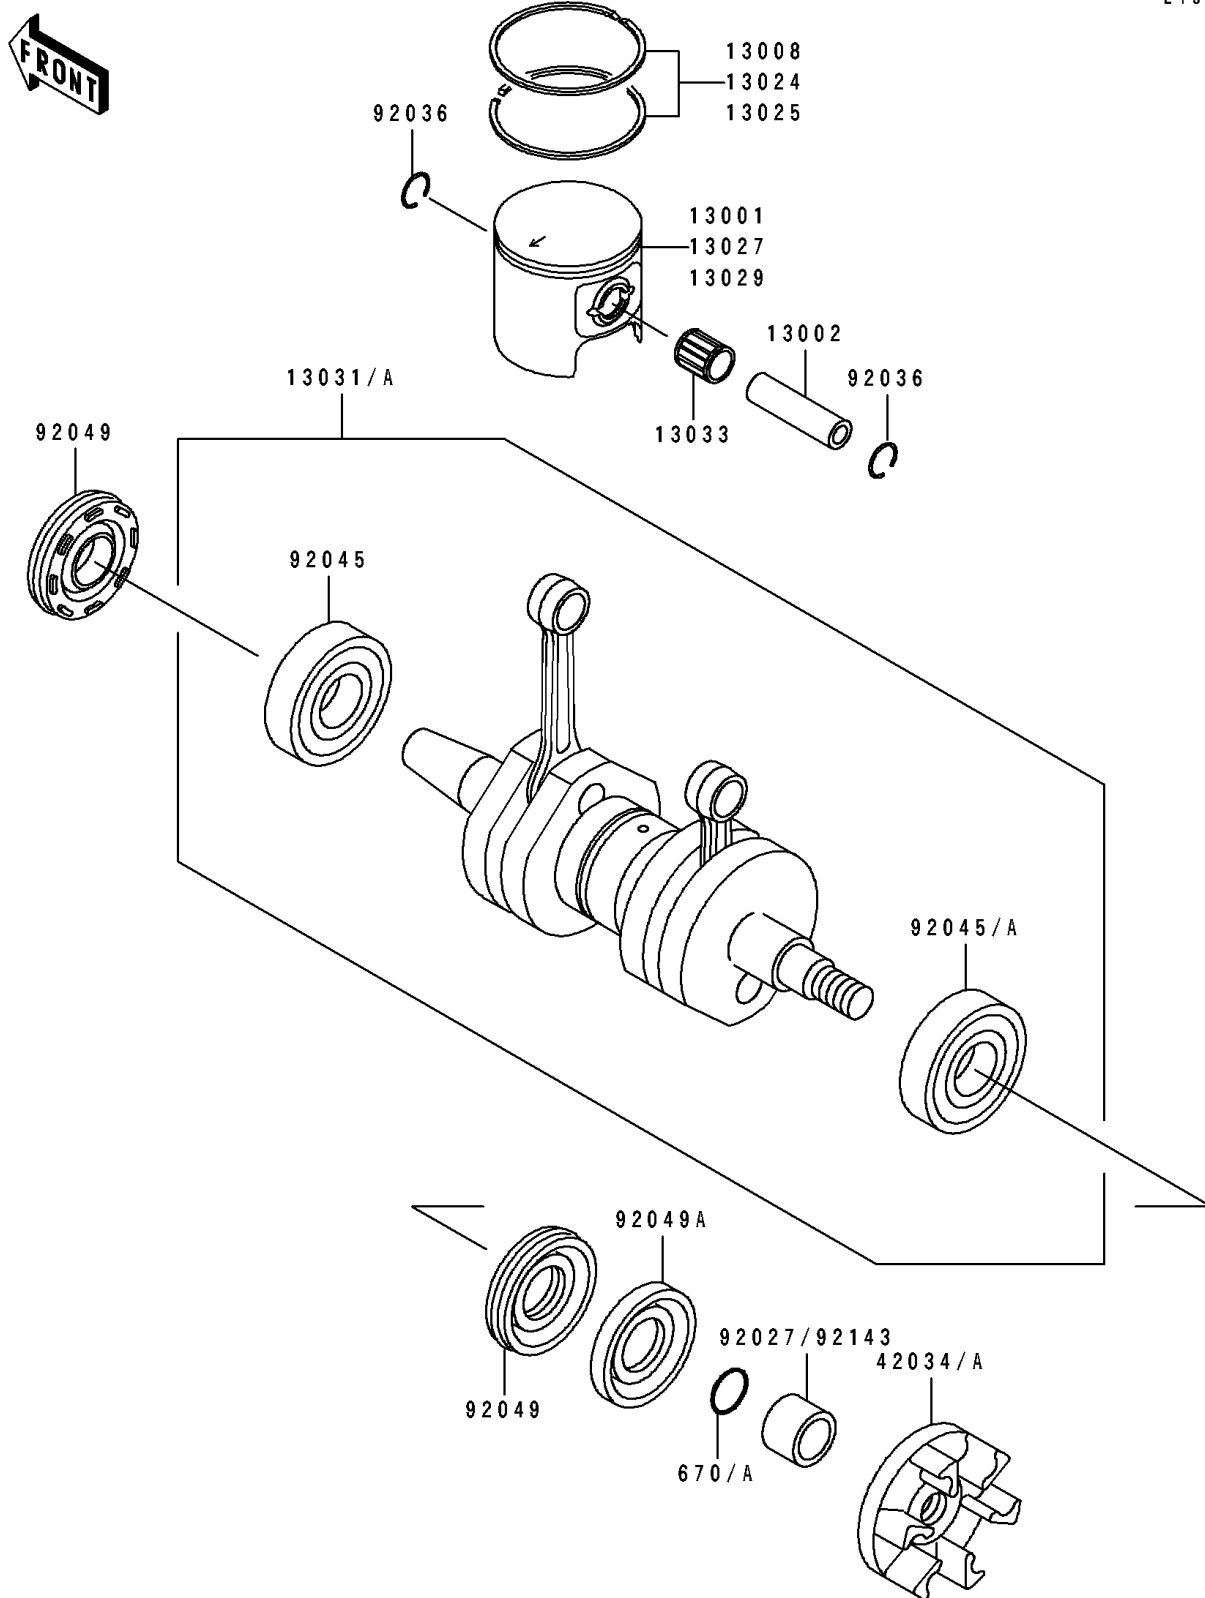

1995 SC

PARTS DIAGRAM

Crankshaft/Piston(s)

E1320

1995 SC

PARTS LIST

Crankshaft/Piston(s)

Kawasaki

Let the Good Times Roll®

ITEM NAME

PART NUMBER

QUANTITY
