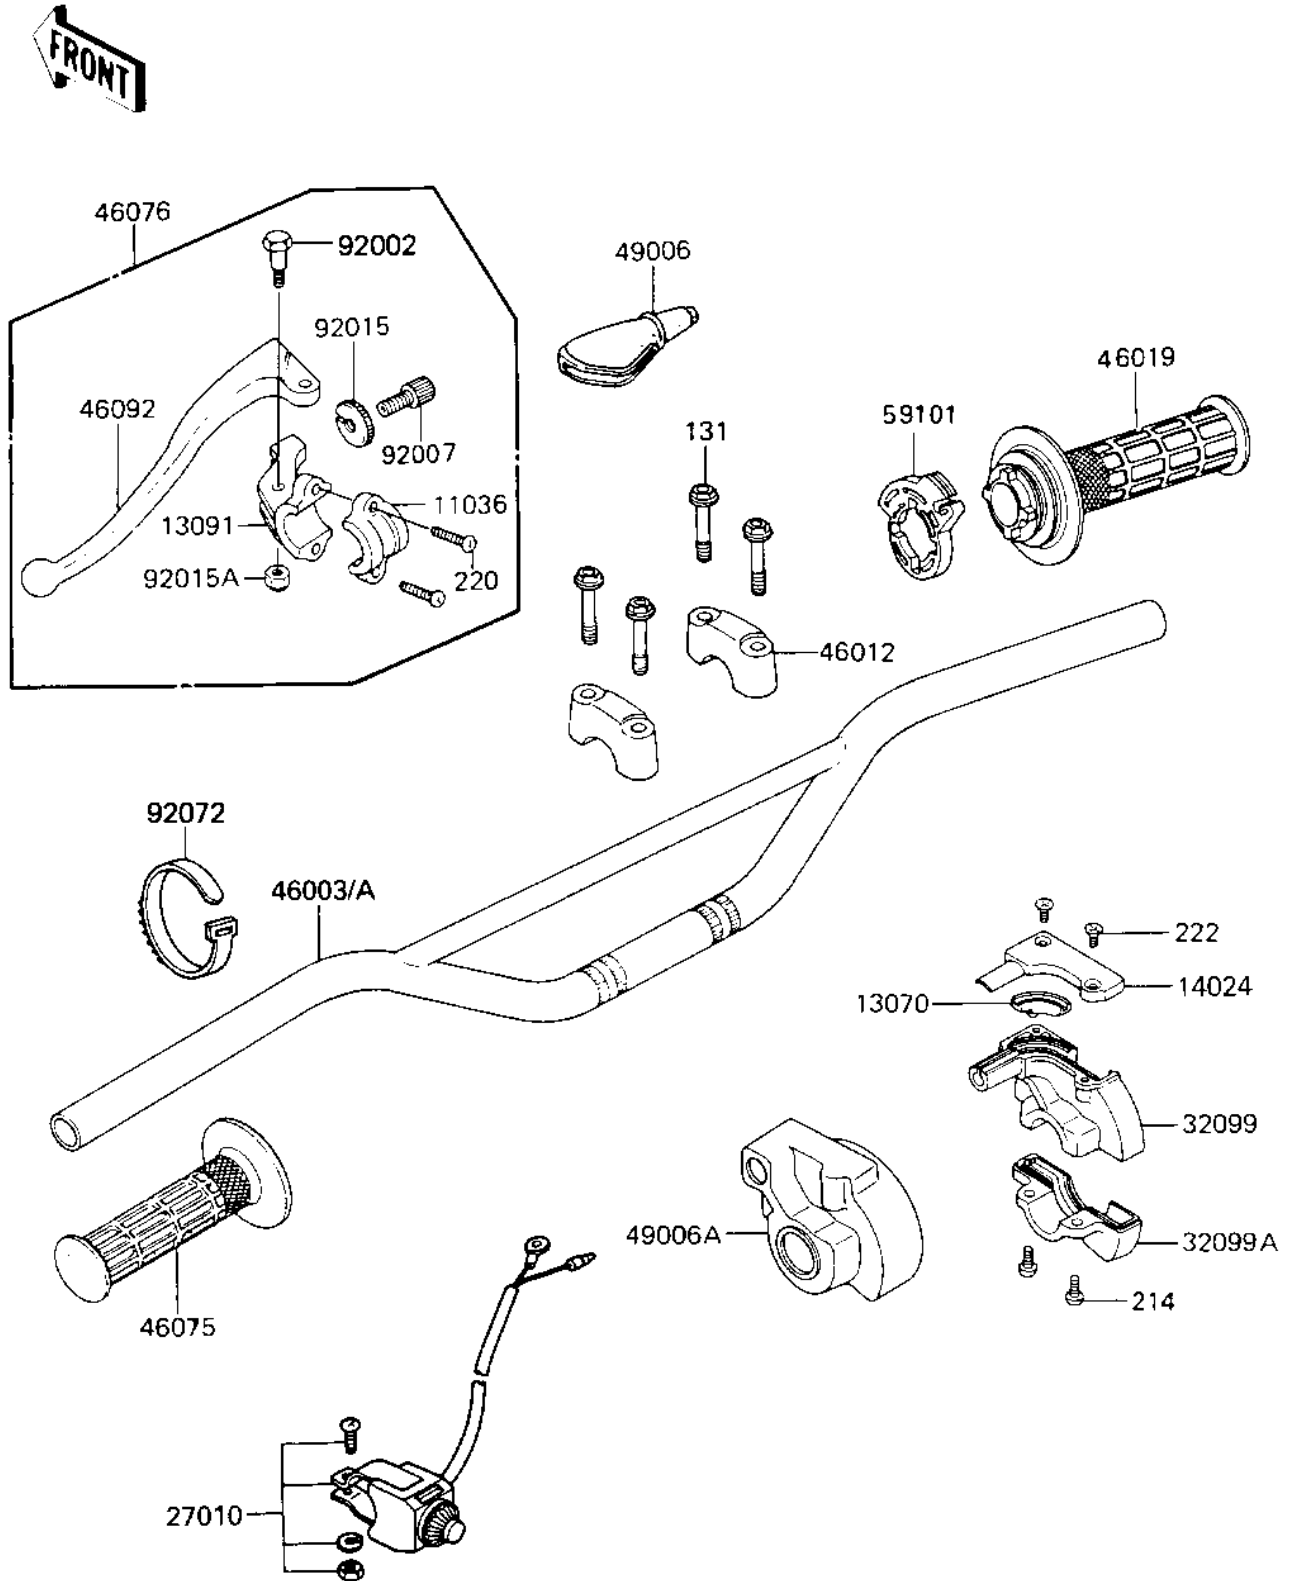

# 1986 KX125

## PARTS DIAGRAM

### HANDLEBAR

F2310-0355

## PARTS LIST