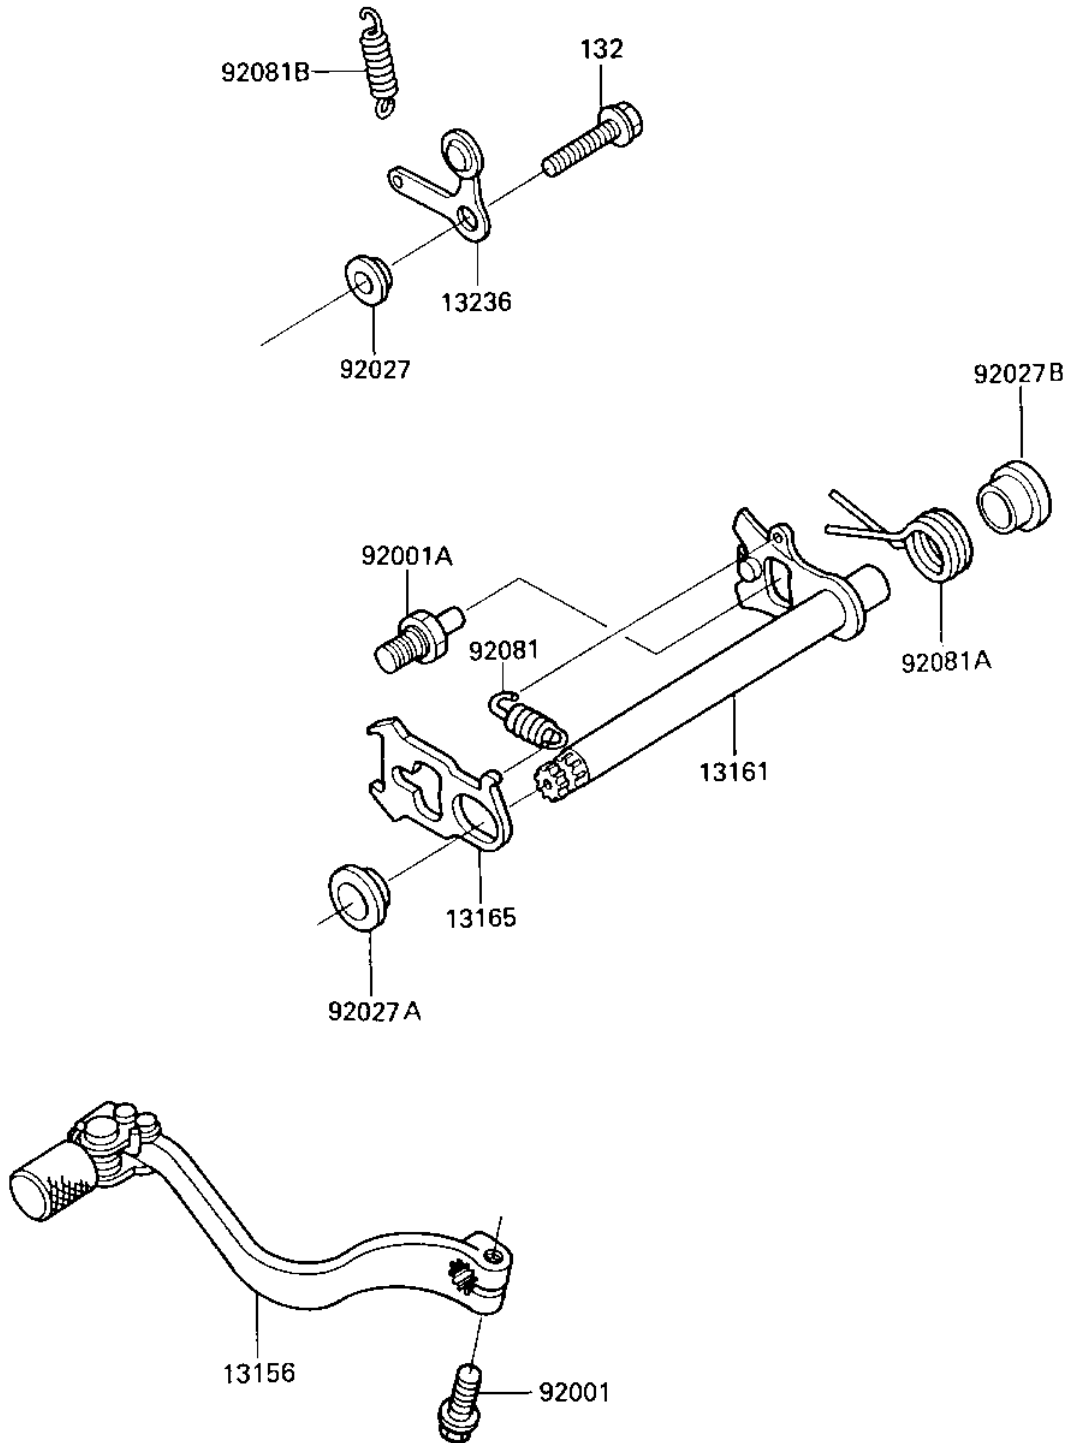

# 1986 KX125

## PARTS DIAGRAM

### GEAR CHANGE MECHANISM

E1370-0146

## PARTS LIST