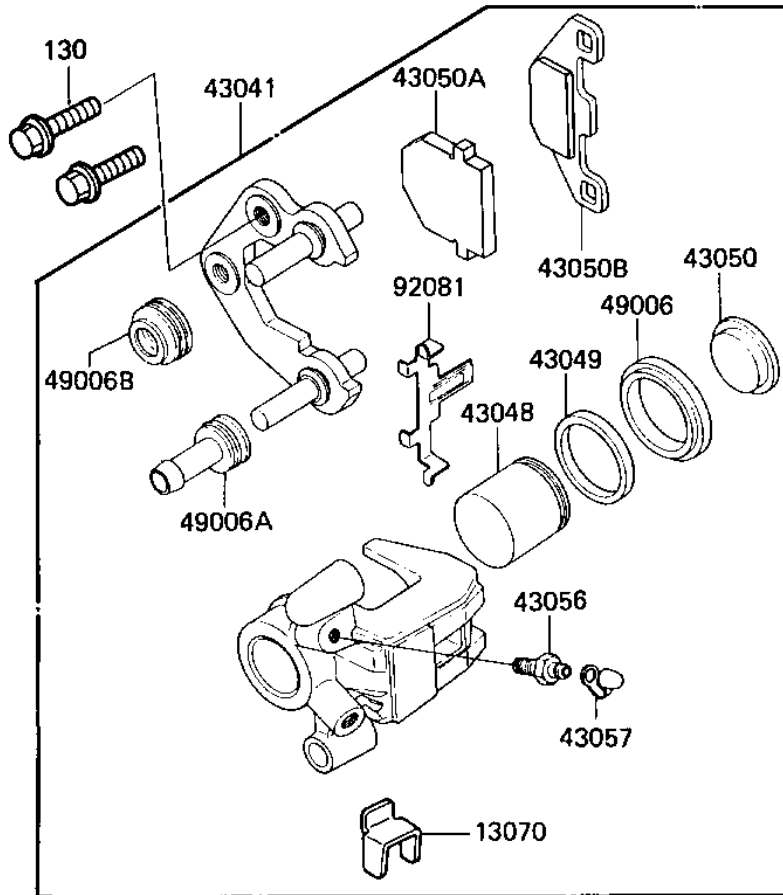

1986 KX80

PARTS DIAGRAM

FRONT BRAKE

F2292-0086

1986 KX80

PARTS LIST FRONT BRAKE

ITEM NAME	PART NUMBER	QUANTITY
-----------	-------------	----------
