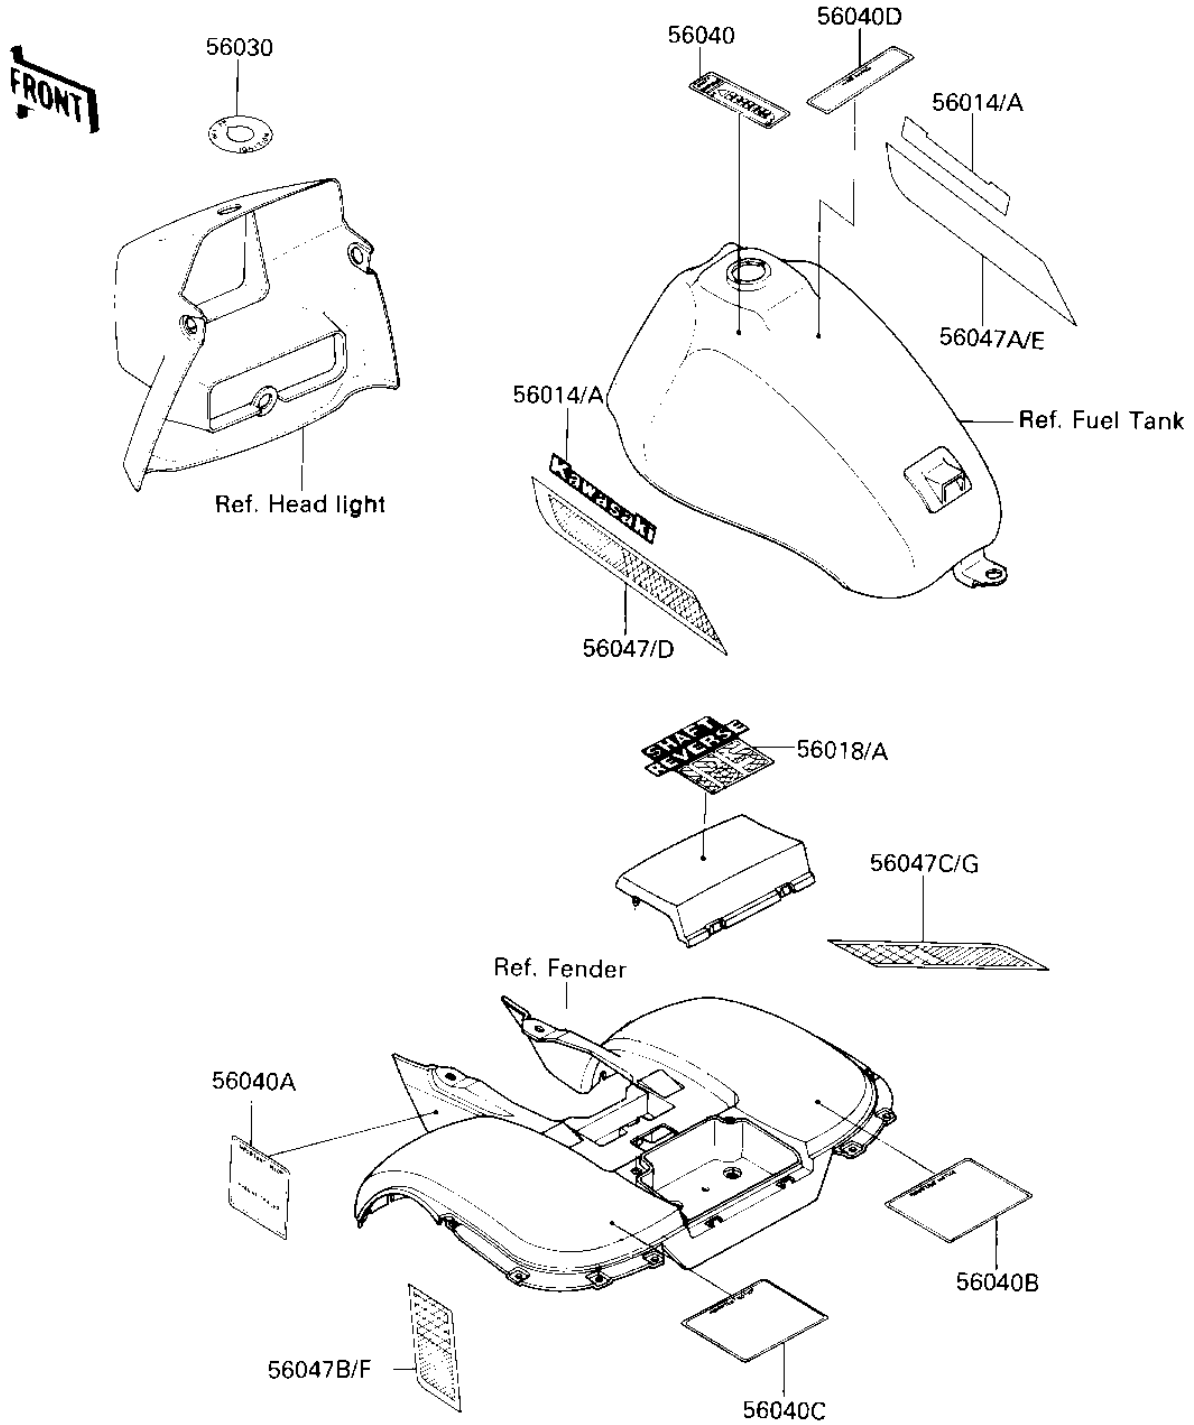

1987 KLT185

PARTS DIAGRAM LABELS (KLT185-A2)

F 2890 U571

(KLT

1987 KLT185

PARTS LIST

LABELS (KLT185-A2)

ITEM NAME	PART NUMBER	QUANTITY
EMBLEM,FUEL TANK RED (Ref # 56014)	56014-1158	2
EMBLEM FUEL TANK EBNY (Ref # 56014A)	56014-1159	2
MRK RR FNDR COVER RED (Ref # 56018)	56018-1917	1
MRK RR FNDR COVER EBY (Ref # 56018A)	56018-1918	1
LABEL,IGNITION SWITCH (Ref # 56030)	56030-1086	1
LABEL-WARNG,SHIFT PAT (Ref # 56040)	56040-1262	1
LABEL-WARNING,IMPORTA (Ref # 56040A)	56040-1188	1
LABEL-WARNING (Ref # 56040B)	56040-1196	1
LABEL-WARNING,IMPORTA (Ref # 56040C)	56040-1197	1
LABEL-WARNING,REFUELI (Ref # 56040D)	56040-1200	1
PTTRN,FUEL TANK LH RD (Ref # 56047)	56047-1222	1
PTTRN,FUEL TANK RH RD (Ref # 56047A)	56047-1223	1
PTTRN,RR FNDR LH RED (Ref # 56047B)	56047-1224	1
PTTRN RR FNDR RH RED (Ref # 56047C)	56047-1225	1
PTTRN FUEL TANK LH EB (Ref # 56047D)	56047-1226	1
PATT FUEL TANK RH EBY (Ref # 56047E)	56047-1227	1
PATTRN RR FNDR LH EBY (Ref # 56047F)	56047-1228	1
PATTRN RR FNDR RH EBY (Ref # 56047G)	56047-1229	1