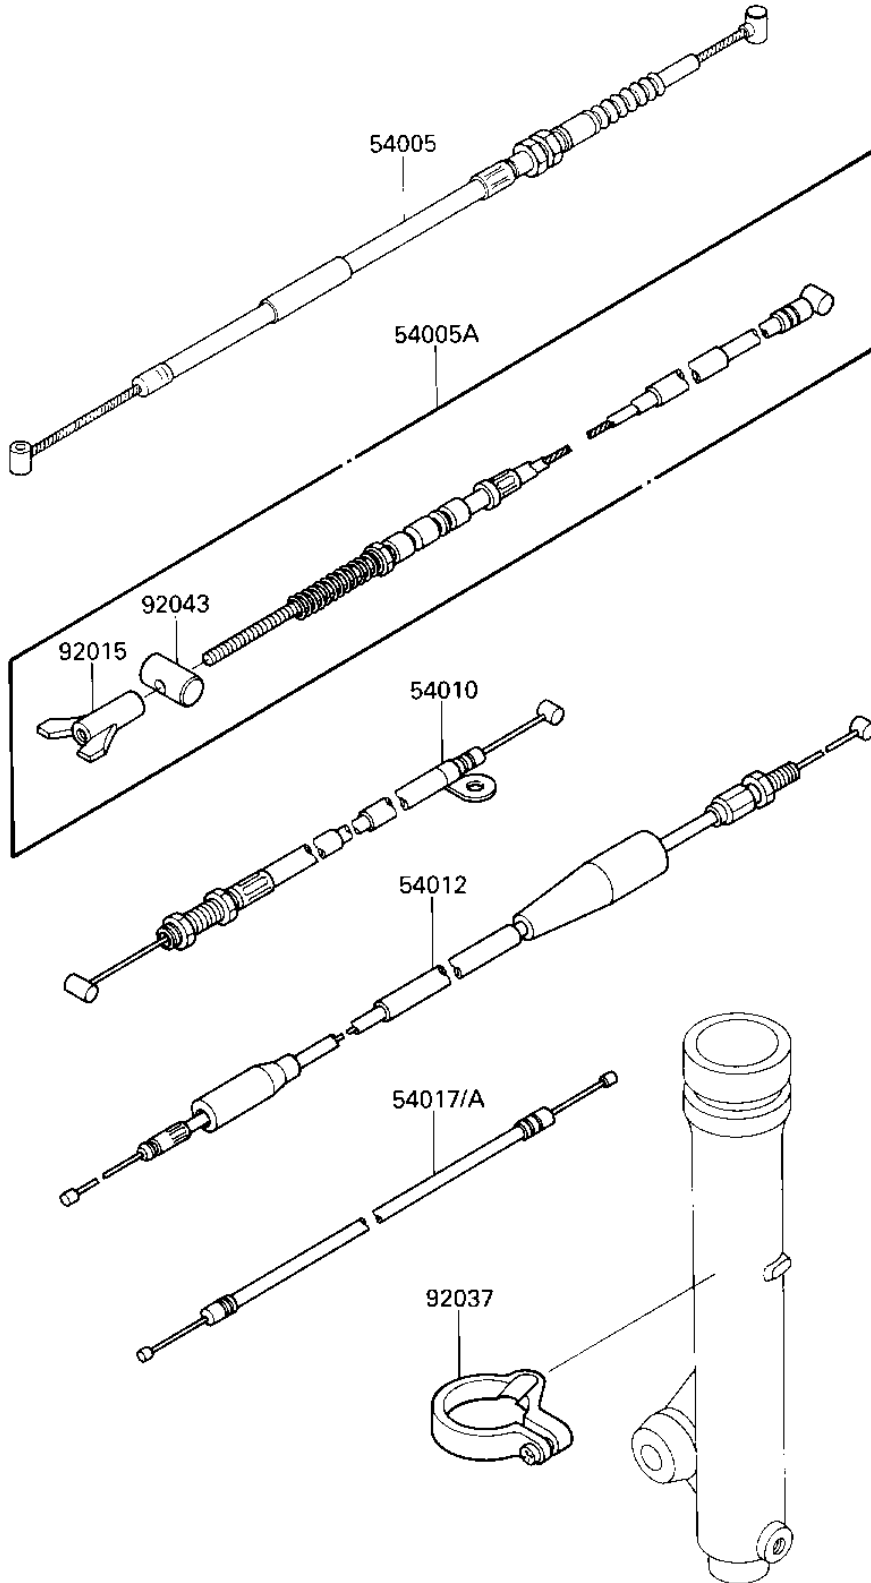

1987 KLT185

PARTS DIAGRAM

CABLES

F2510 0218

1987 KLT185

PARTS LIST

CABLES

ITEM NAME	PART NUMBER	QUANTITY
CABLE BRAKE,FR (Ref # 54005)	54005-1107	1
CABLE-BRAKE (Ref # 54005A)	54005-1119	1
CABLE,REVERSE (Ref # 54010)	54010-1055	1
CABLE-THROTTLE (Ref # 54012)	54012-1266	1
CABLE-STARTER (Ref # 54017A)	54017-1083	1
NUT,WING,6MM (Ref # 92015)	92015-1497	1
CLAMP,CABLE (Ref # 92037)	92037-1548	1
PIN,12X20 (Ref # 92043)	92043-1280	1