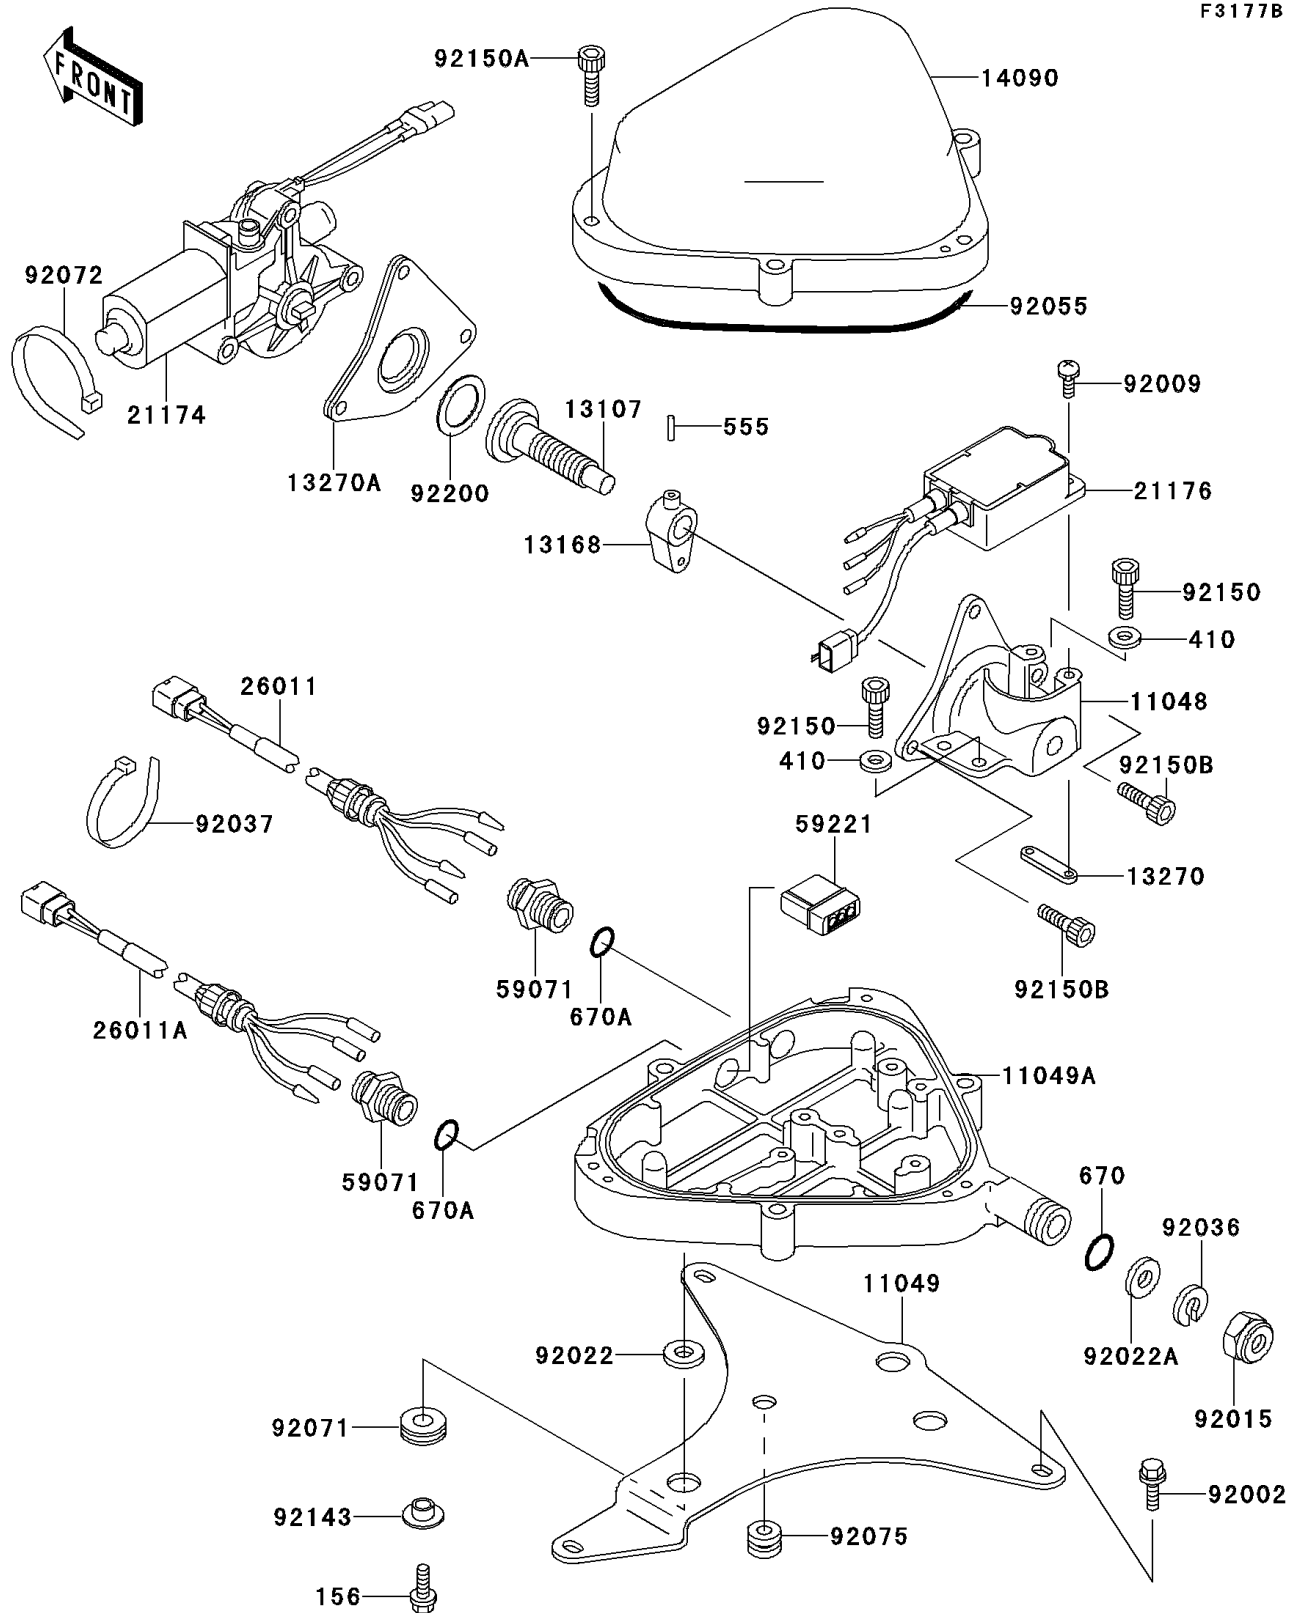

1997 900 ZXi

PARTS DIAGRAM

Control(JH900-A3)

Kawasaki

Let the Good Times Roll®

F3177B

1997 900 ZXi

PARTS LIST

Control(JH900-A3)

ITEM NAME

PART NUMBER

QUANTITY
