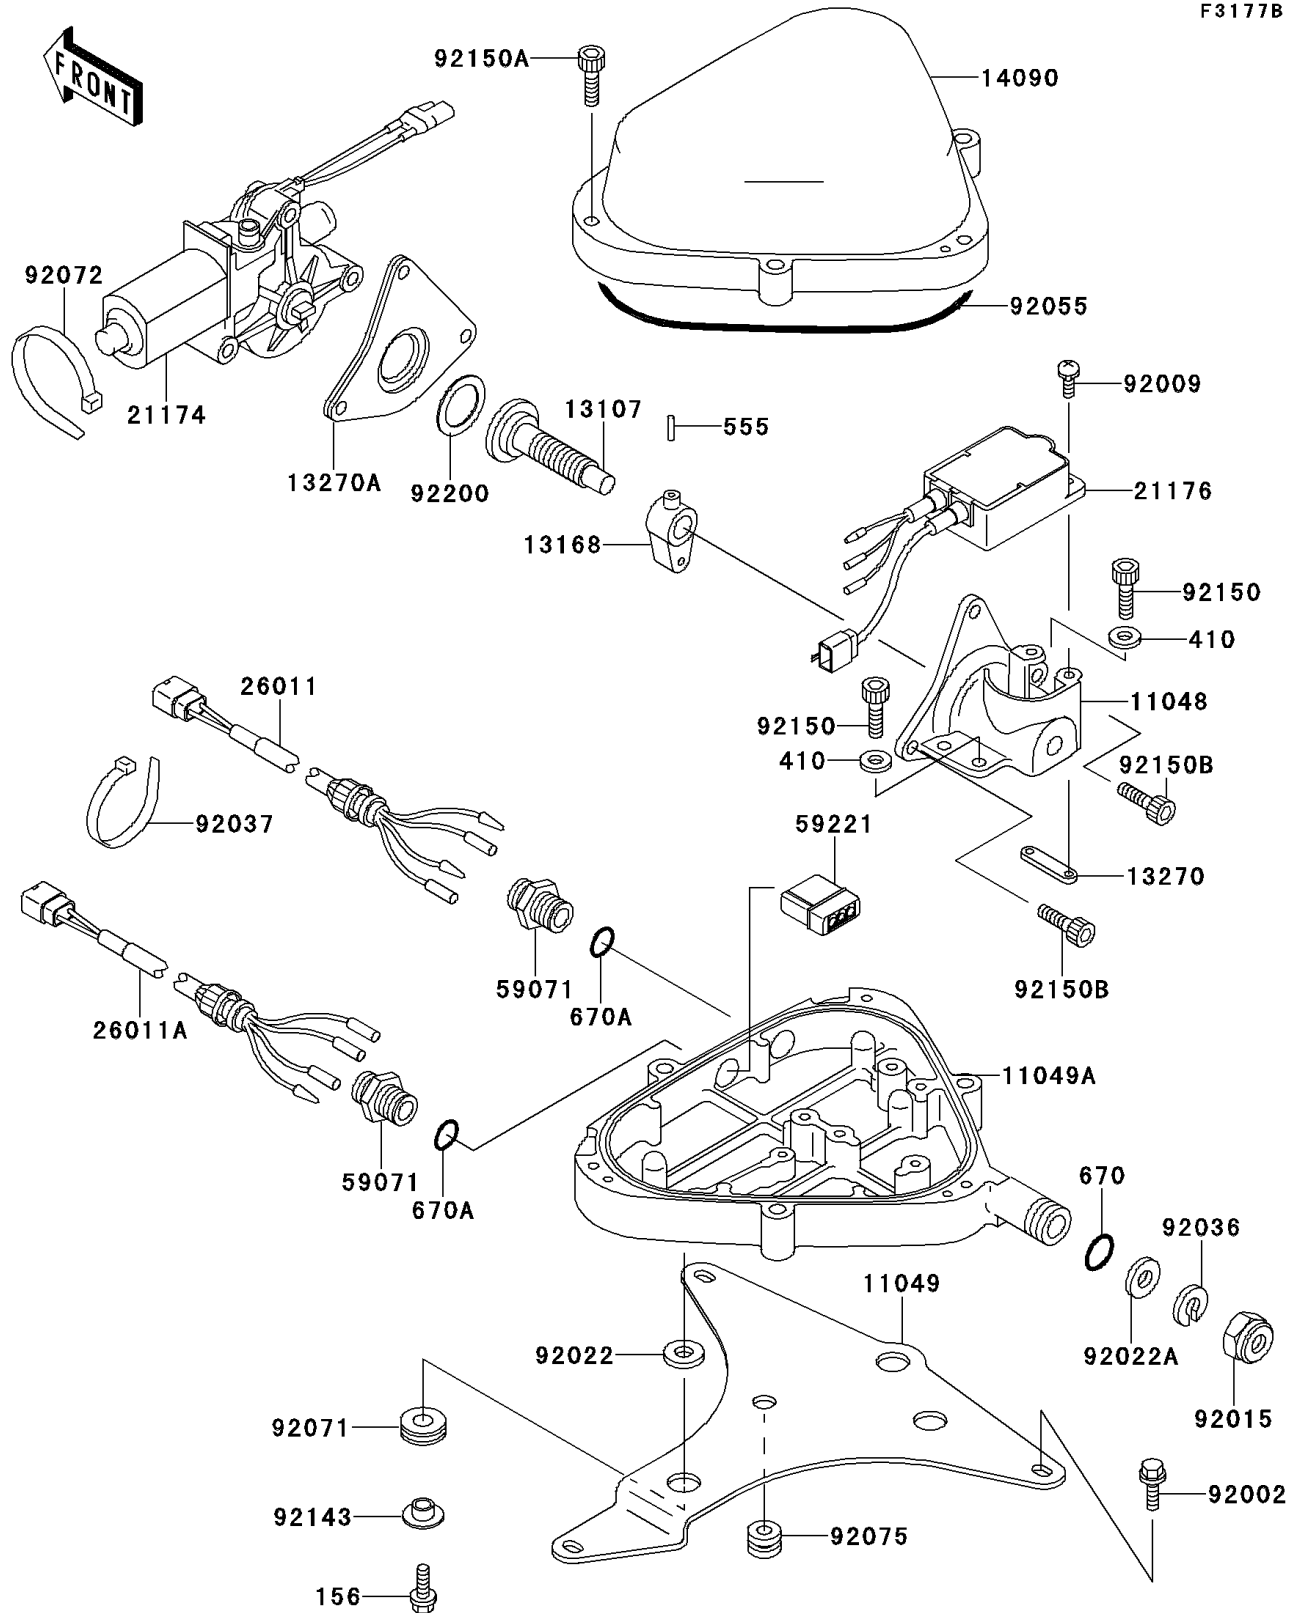

# 1997 900 ZXi

## PARTS DIAGRAM

Control(JH900-A3)

**Kawasaki**

Let the Good Times Roll®

F3177B

## PARTS LIST

Control(JH900-A3)

**ITEM NAME**

**PART NUMBER**

**QUANTITY**

---