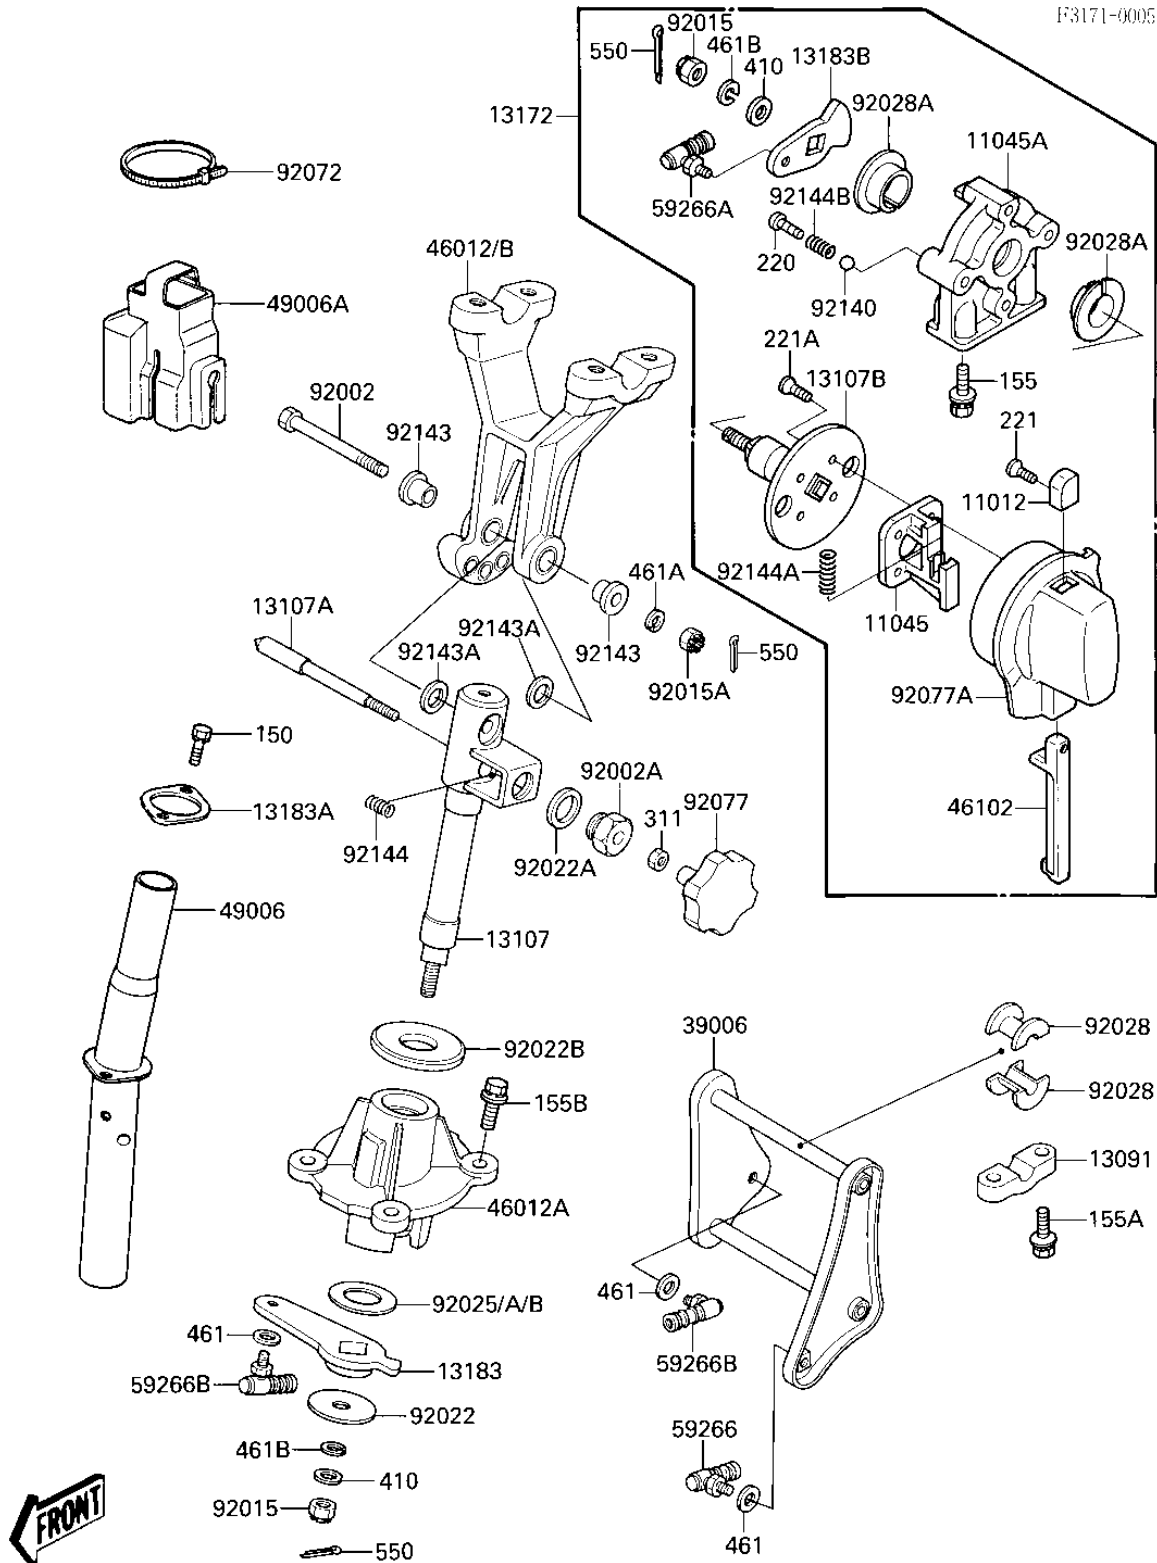

1987 X2

PARTS DIAGRAM

HANDLE POLE (JF650-A2)

1987 X2

PARTS LIST

HANDLE POLE (JF650-A2)

Kawasaki

Let the Good Times Roll®

ITEM NAME

PART NUMBER

QUANTITY
