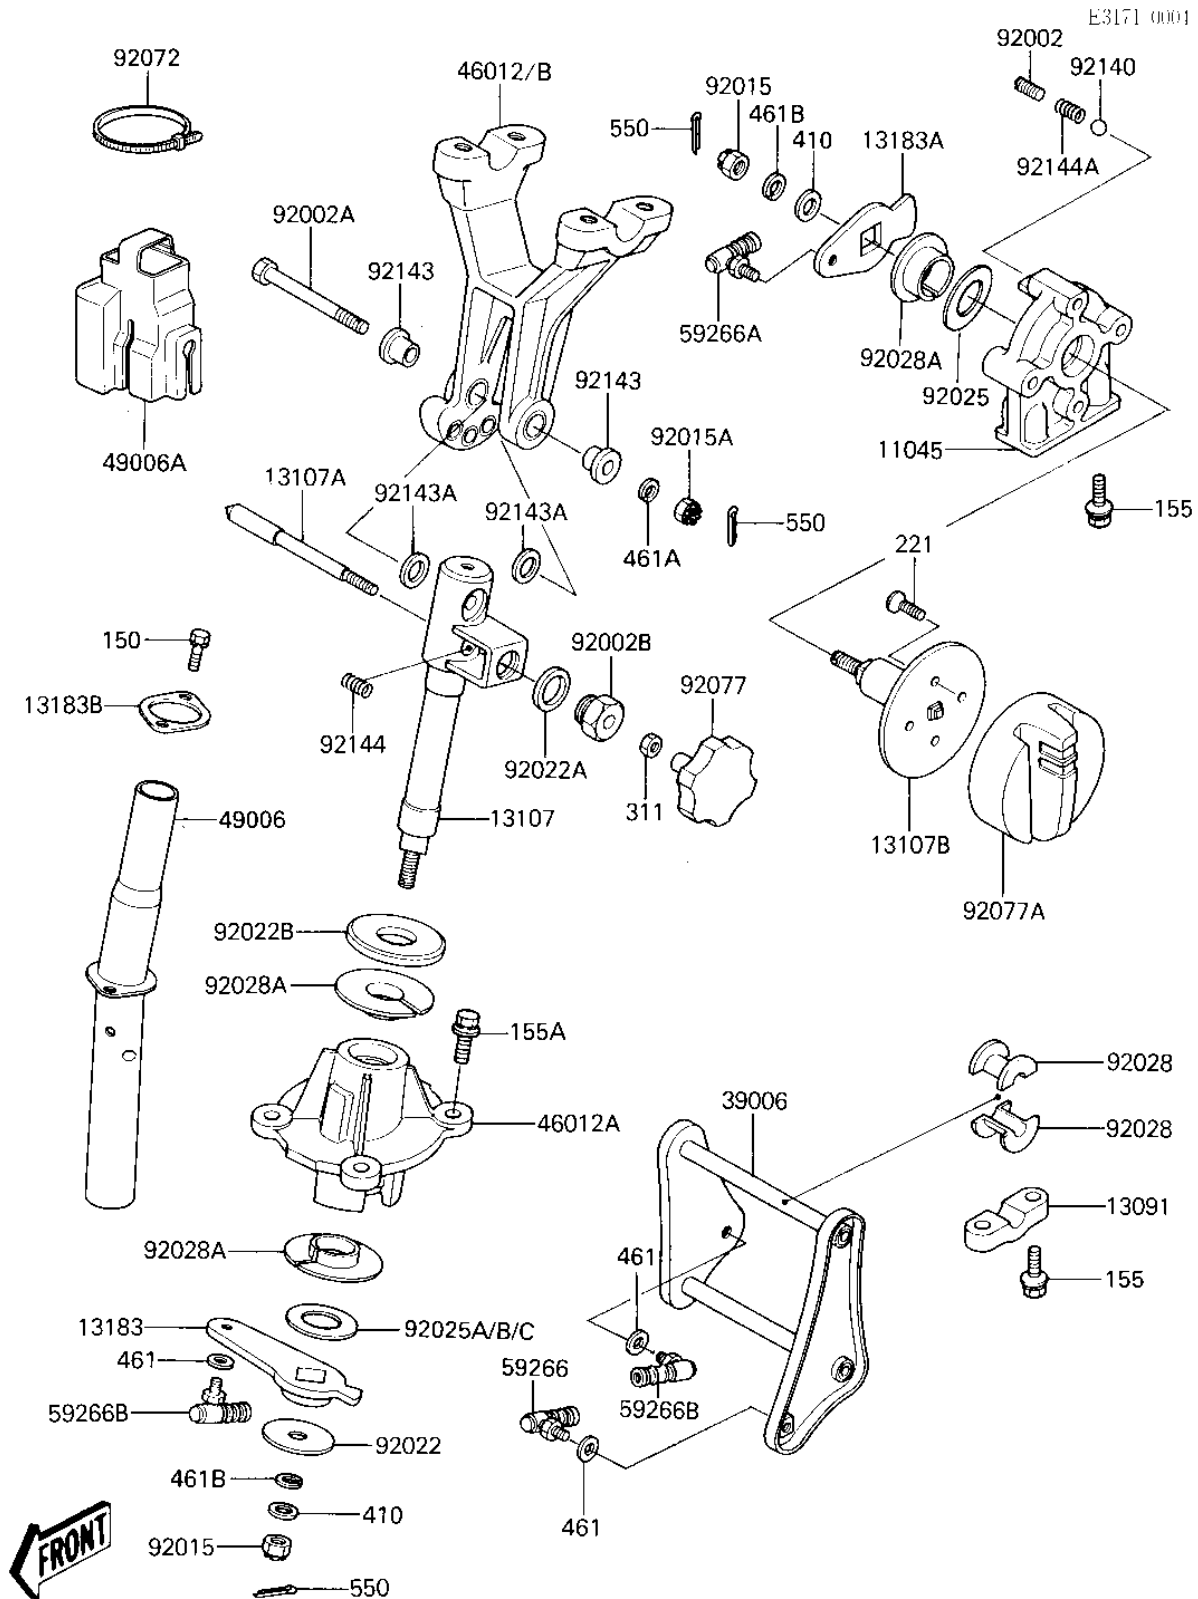

## PARTS DIAGRAM

### HANDLE POLE (JF650-A1)

## PARTS LIST

### HANDLE POLE (JF650-A1)

**Kawasaki**

Let the Good Times Roll®

**ITEM NAME**

**PART NUMBER**

**QUANTITY**

---