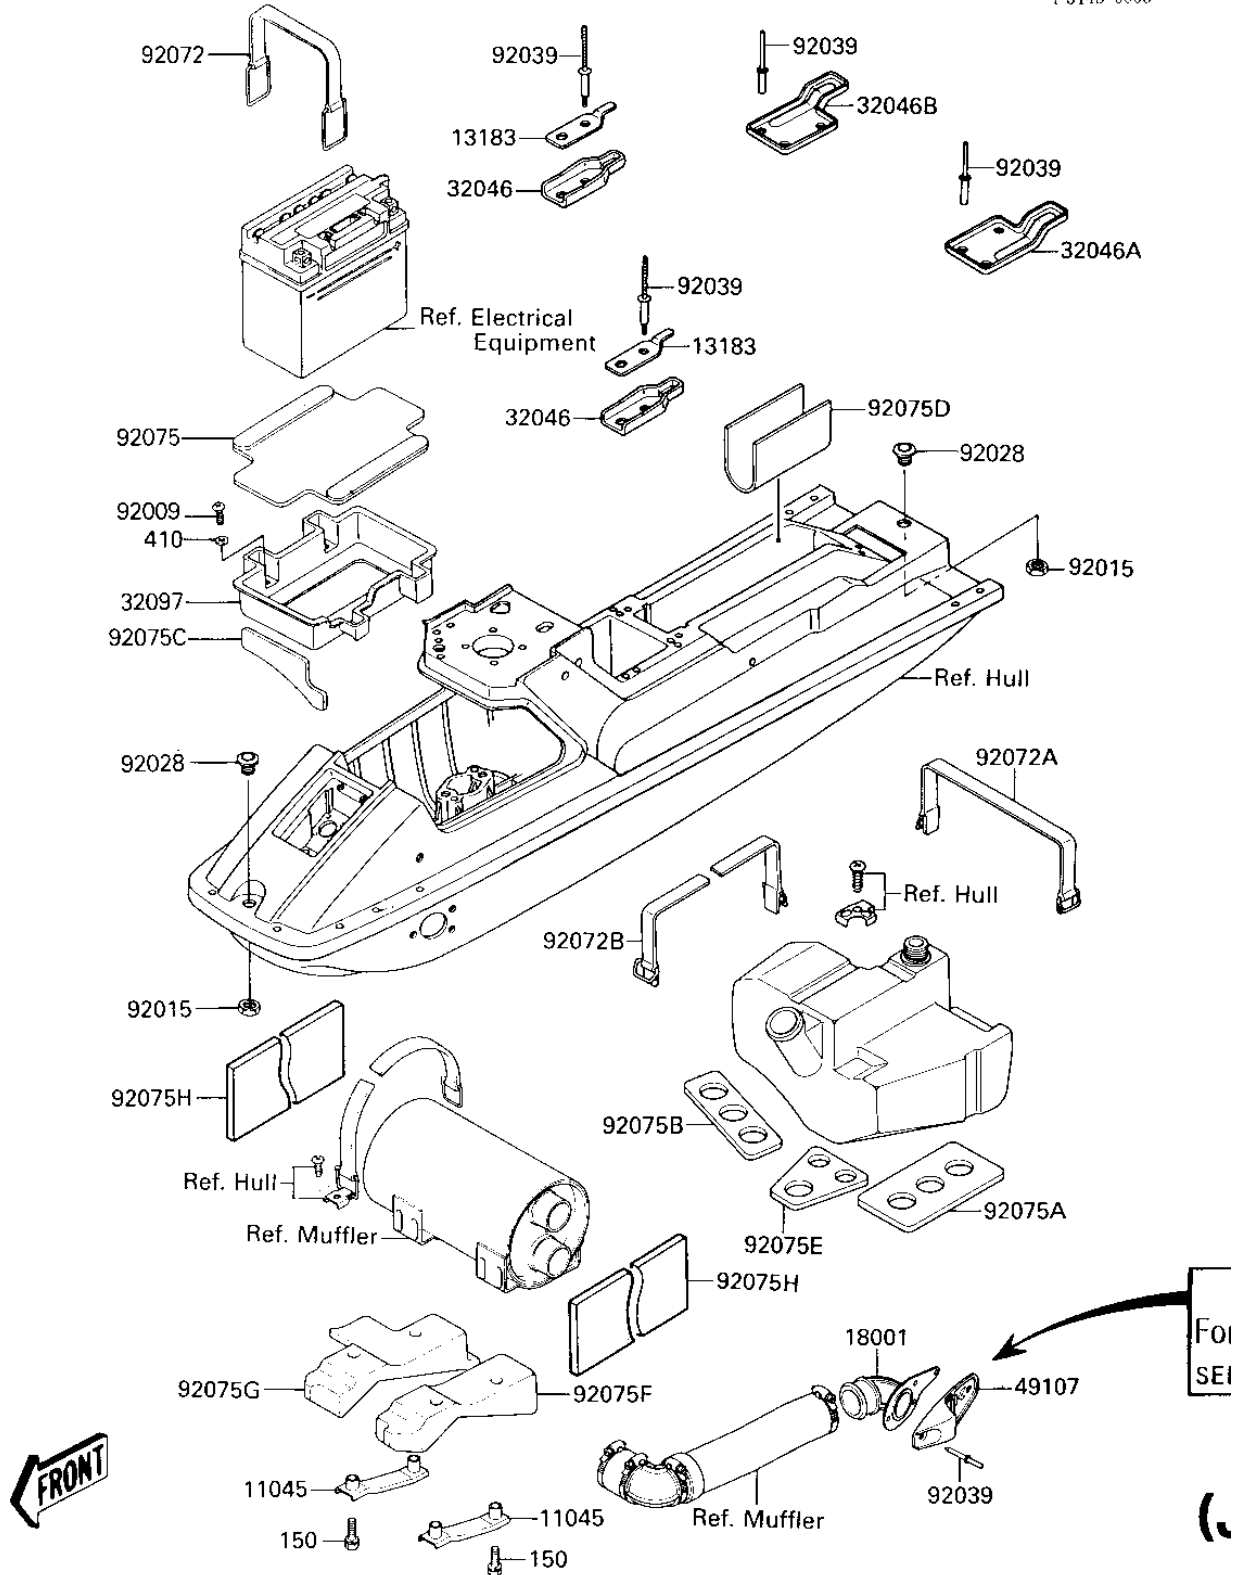

1987 X2

PARTS DIAGRAM

HULL FITTINGS (JF650-A2)

F3143-0005

1987 X2

PARTS LIST

HULL FITTINGS (JF650-A2)

Kawasaki

Let the Good Times Roll®

ITEM NAME

PART NUMBER

QUANTITY
