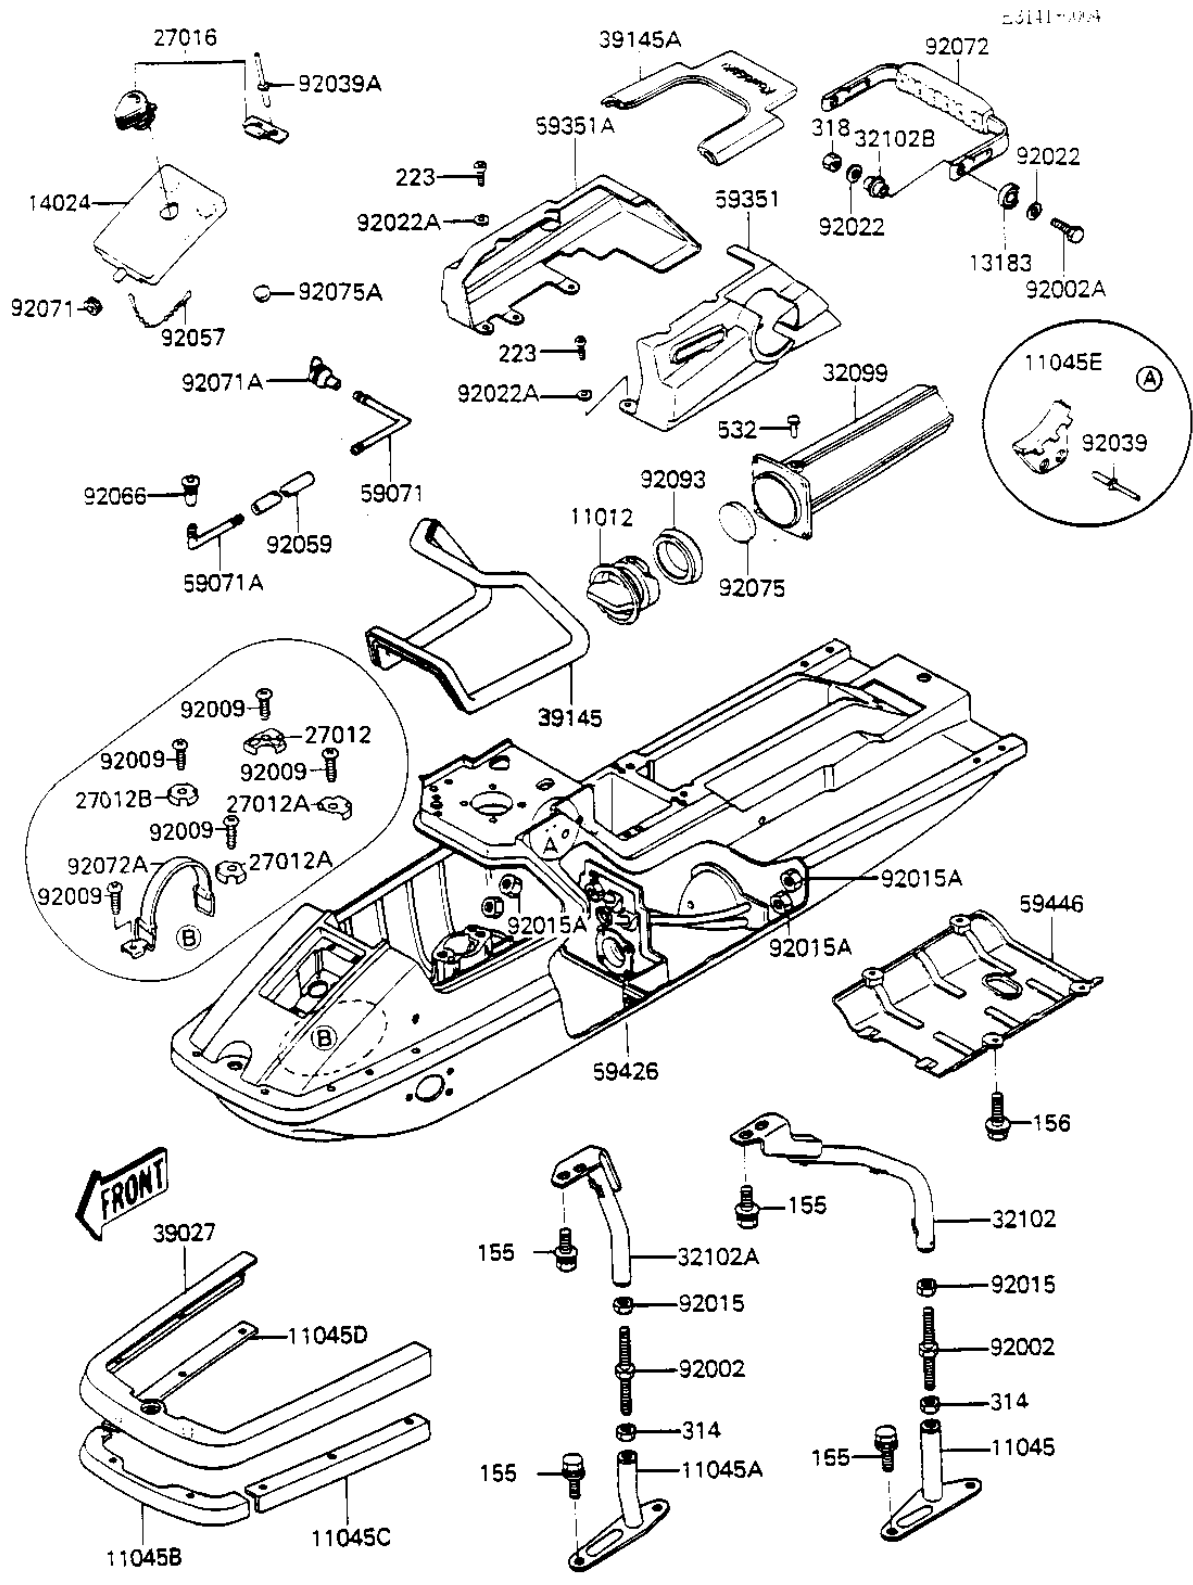

1987 X2

PARTS DIAGRAM

HULL (JF650-A2)

1987 X2

PARTS LIST

HULL (JF650-A2)

ITEM NAME	PART NUMBER	QUANTITY
-----------	-------------	----------
