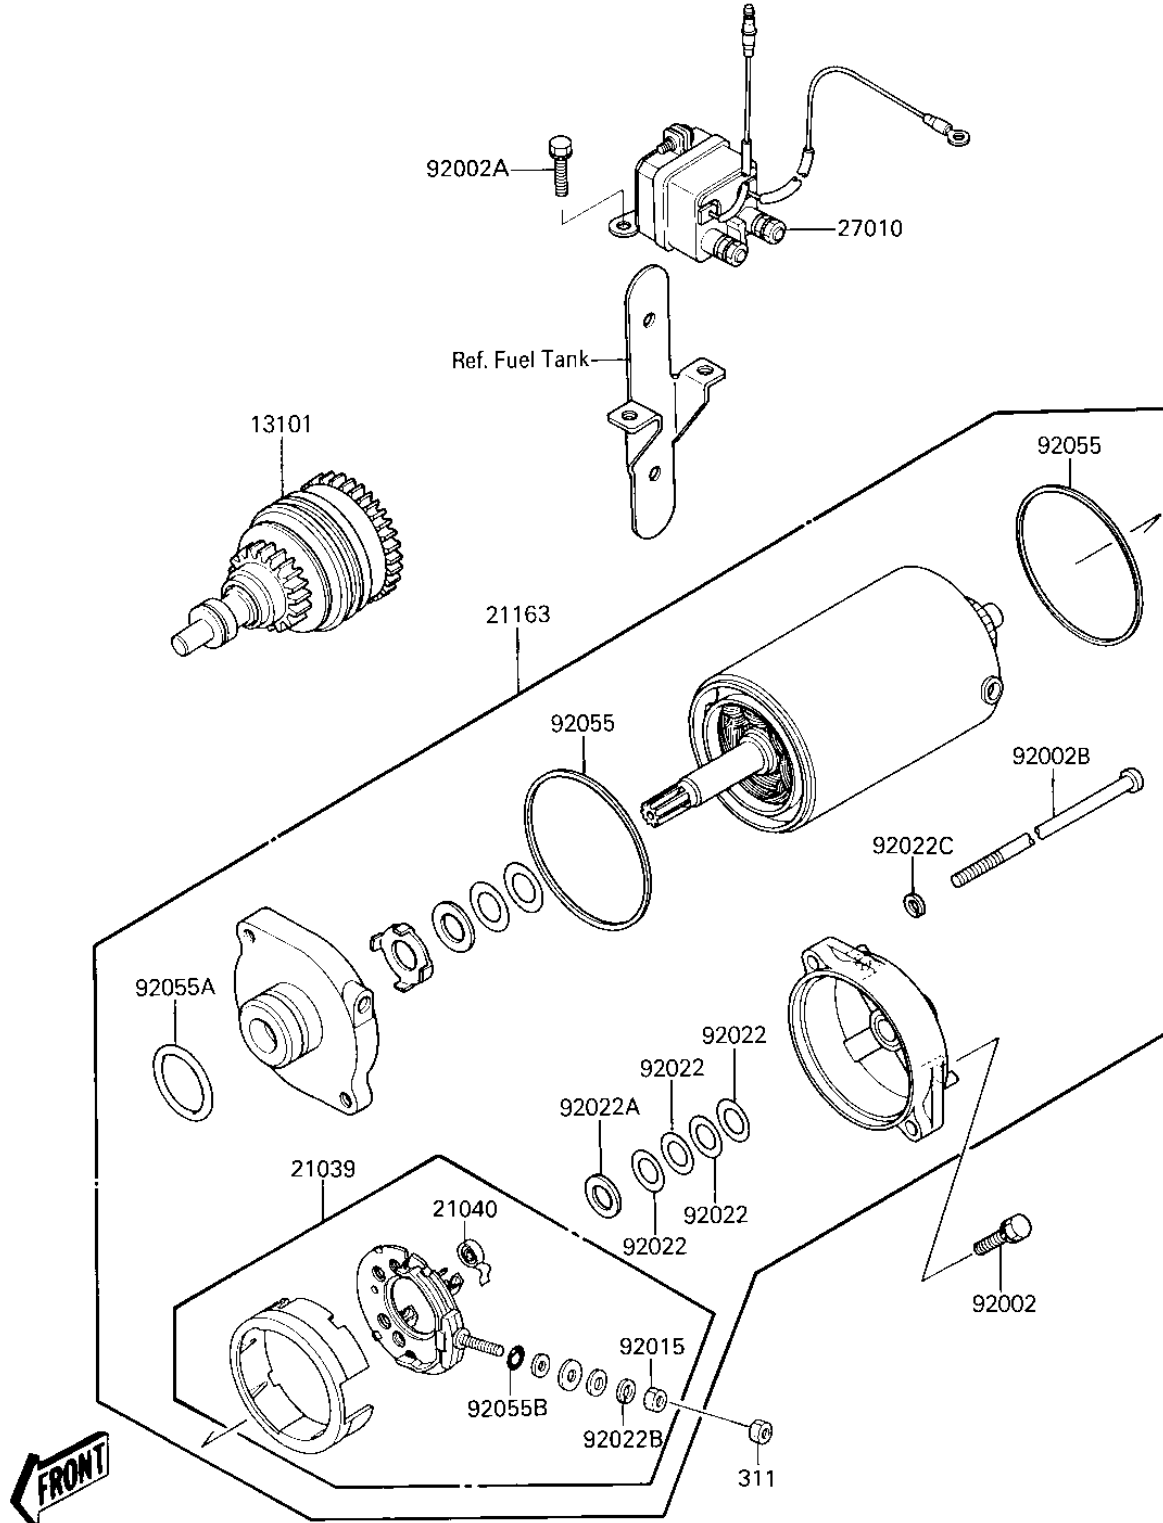

1987 X2

PARTS DIAGRAM

STARTER MOTOR (JF650-A1)

E1840-00/9

1987 X2

PARTS LIST

STARTER MOTOR (JF650-A1)

ITEM NAME

PART NUMBER

QUANTITY
