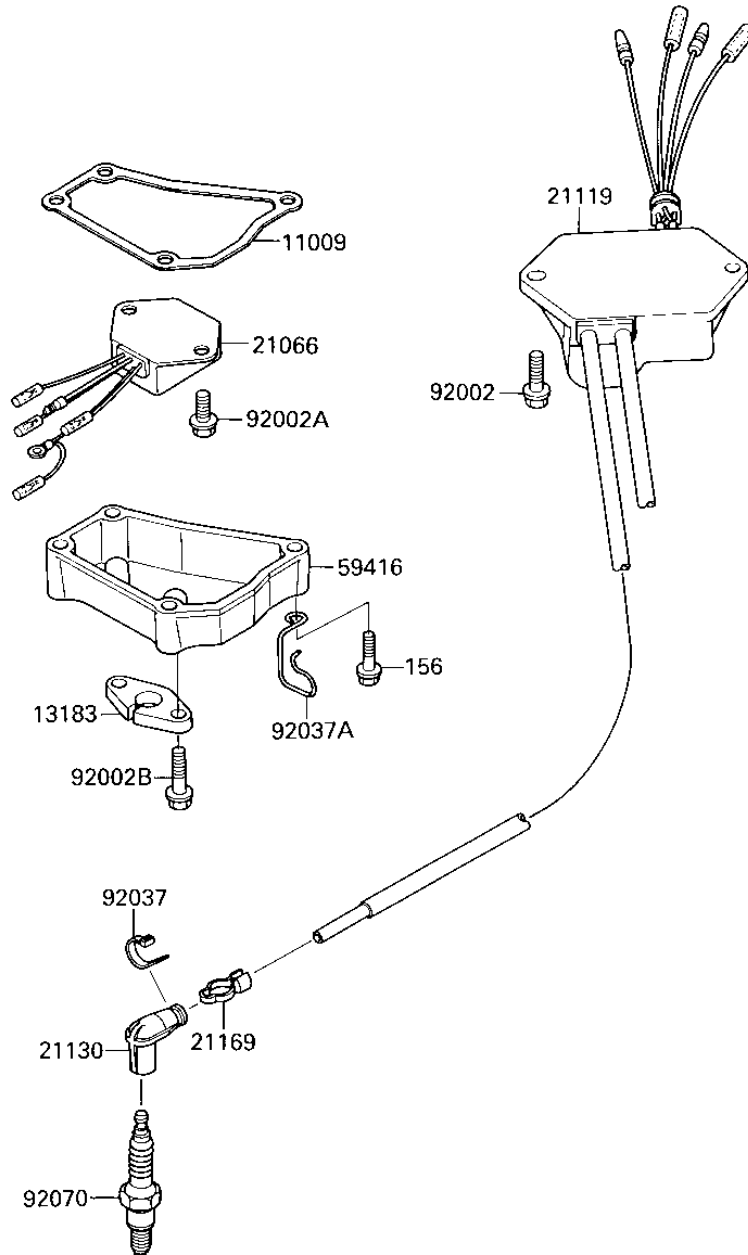

1987 X2

PARTS DIAGRAM

IGNITION (JF650-A2)

E1830-0268

1987 X2

PARTS LIST

IGNITION (JF650-A2)

Kawasaki

Let the Good Times Roll®

ITEM NAME

PART NUMBER

QUANTITY
