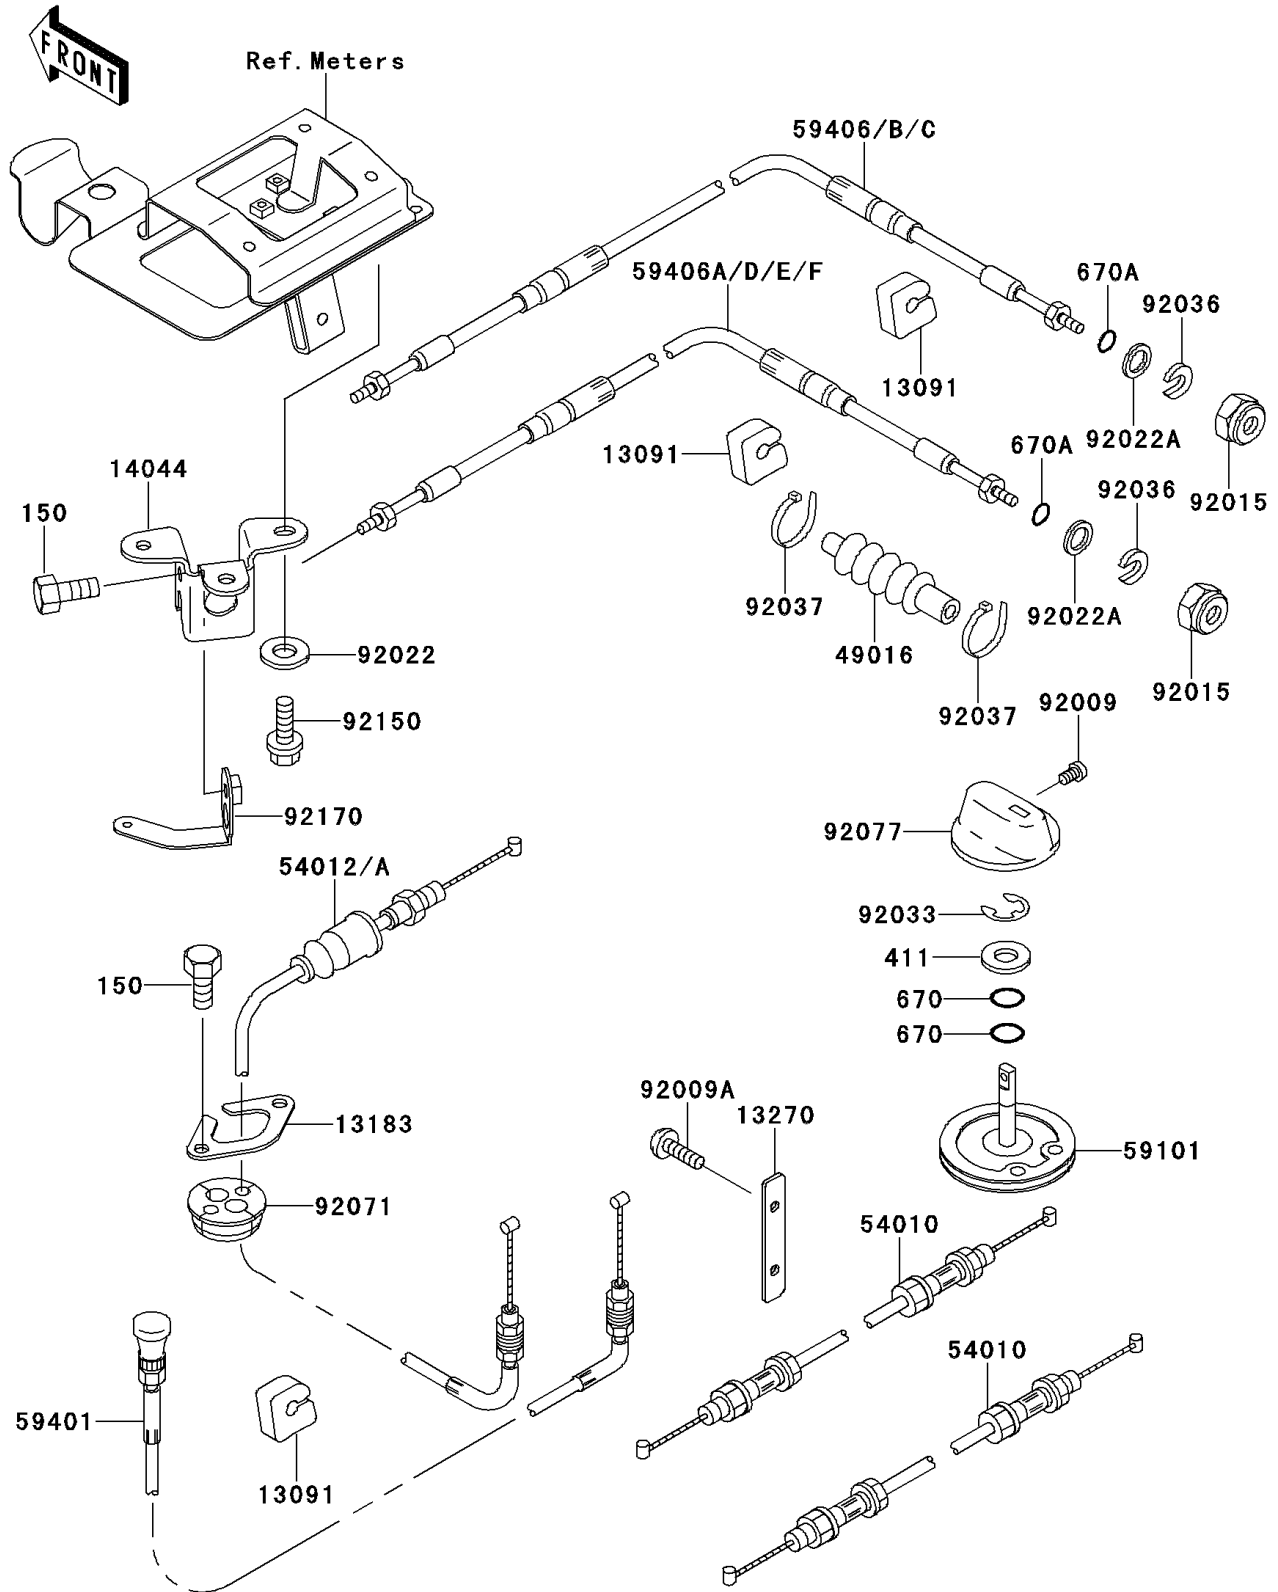

1995 900 ZXi

PARTS DIAGRAM

Cables

F3175

1995 900 ZXi

PARTS LIST

Cables

ITEM NAME

PART NUMBER

QUANTITY
