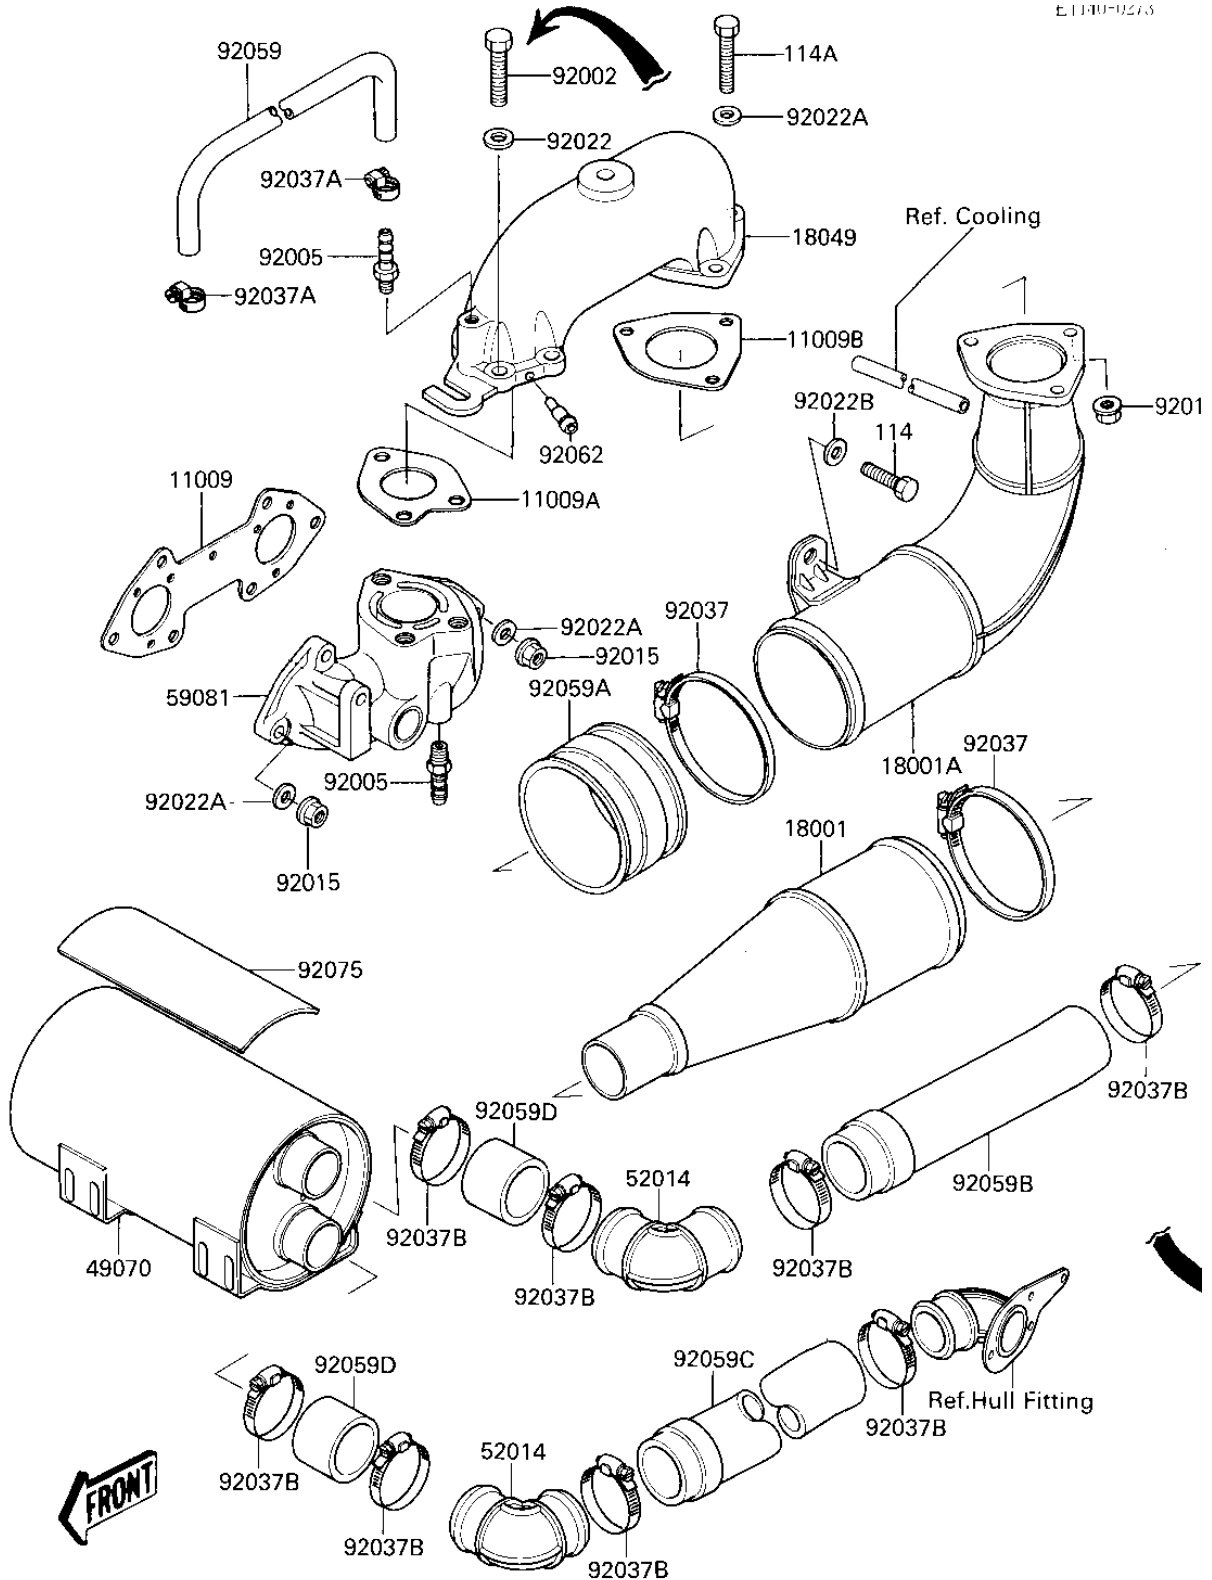

1987 X2

PARTS DIAGRAM

MUFFLER (JF650-A2)

E1140-0273

1987 X2

PARTS LIST

MUFFLER (JF650-A2)

Kawasaki

Let the Good Times Roll®

ITEM NAME

PART NUMBER

QUANTITY
