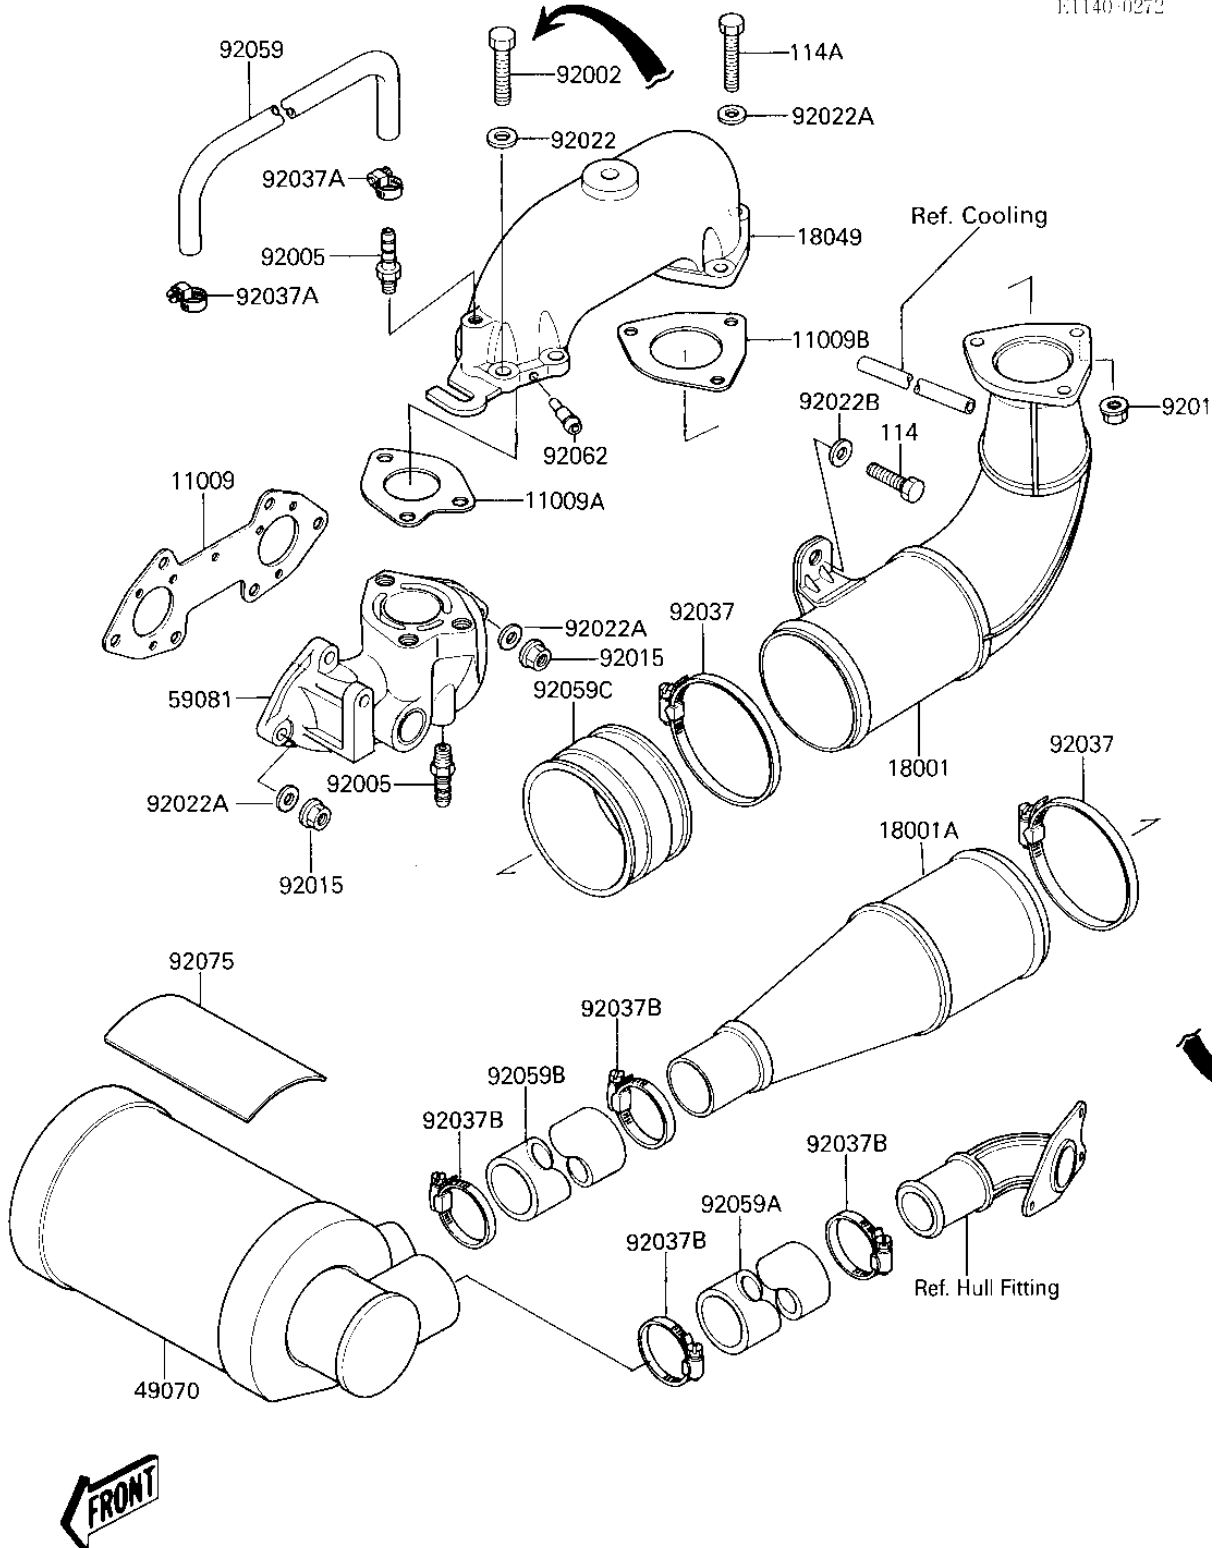

1987 X2

PARTS DIAGRAM

MUFFLER (JF650-A1)

E1140-0272

1987 X2

PARTS LIST

MUFFLER (JF650-A1)

Kawasaki

Let the Good Times Roll®

ITEM NAME

PART NUMBER

QUANTITY
