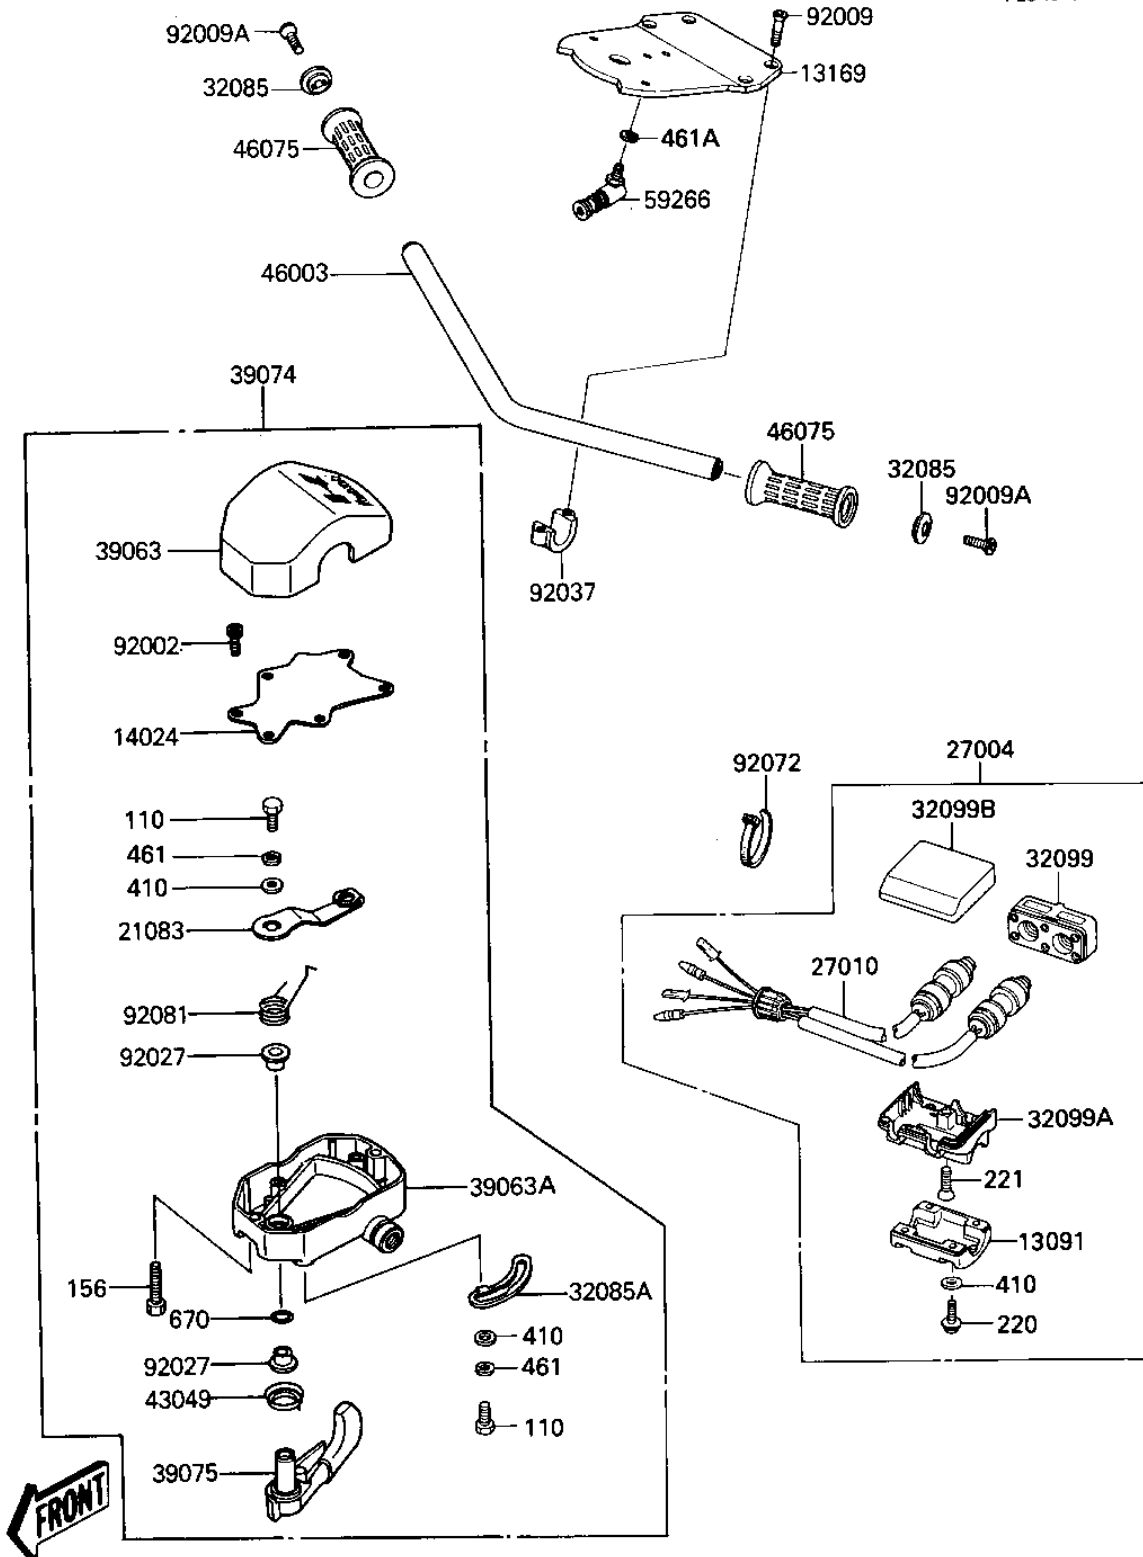

# 1986 JS300

## PARTS DIAGRAM

### HANDLEBAR

**Kawasaki**

Let the Good Times Roll®

F2310-0380

## PARTS LIST HANDLEBAR

**ITEM NAME**

**PART NUMBER**

**QUANTITY**

---