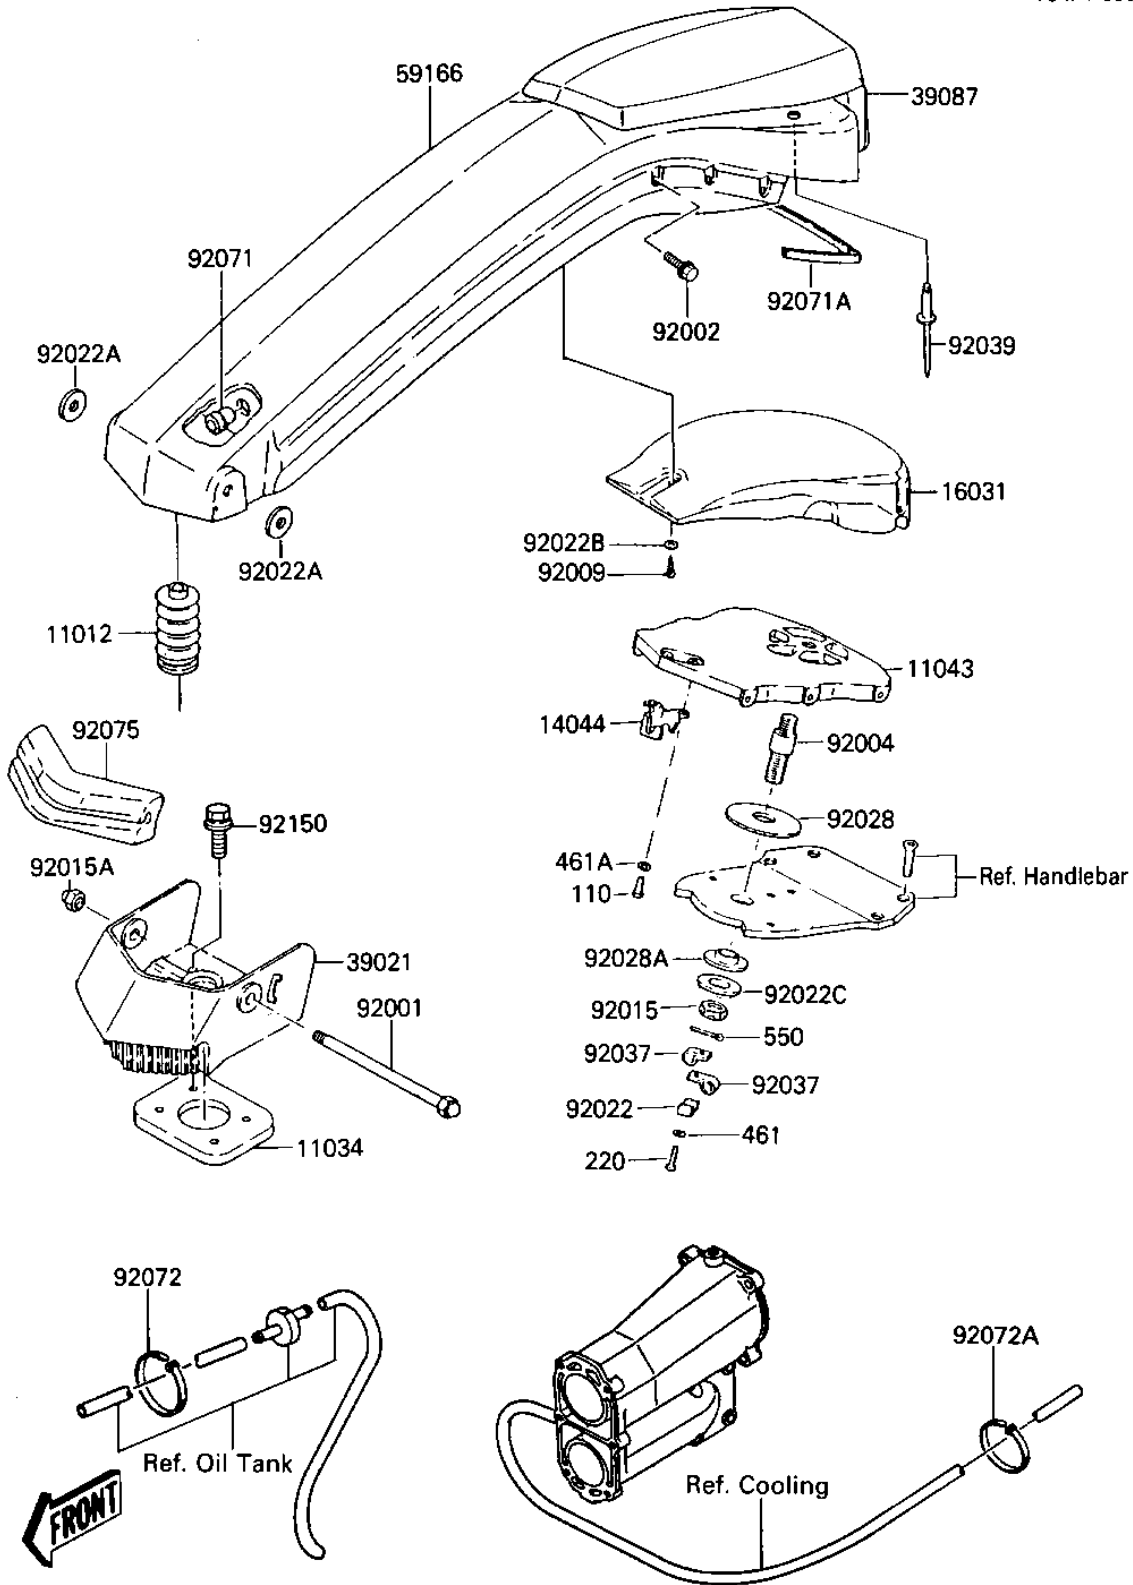

# 1986 JS300

## PARTS DIAGRAM

### HANDLE POLE

F3171-0001

## PARTS LIST HANDLE POLE

**ITEM NAME**

**PART NUMBER**

**QUANTITY**

---