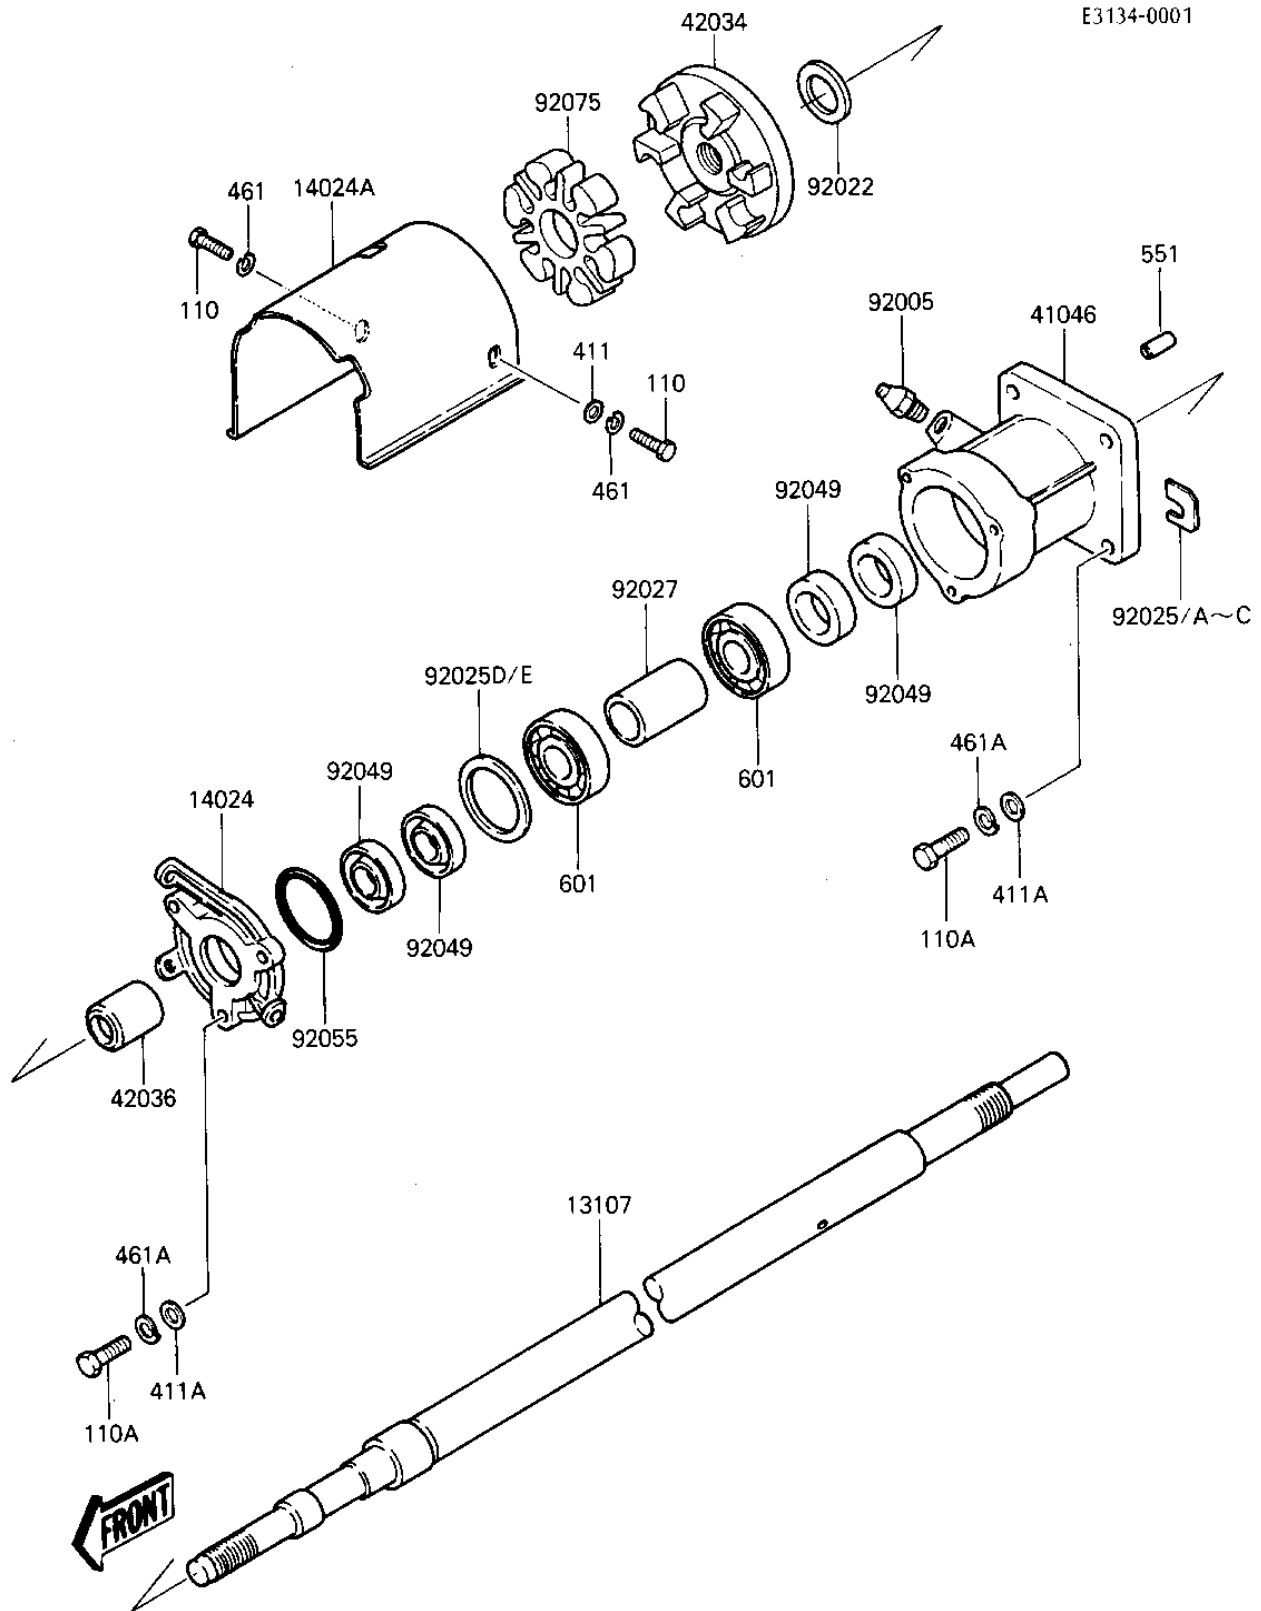

1986 JS300

PARTS DIAGRAM

DRIVE SHAFT

E3134-0001

1986 JS300

PARTS LIST DRIVE SHAFT

ITEM NAME	PART NUMBER	QUANTITY
-----------	-------------	----------
