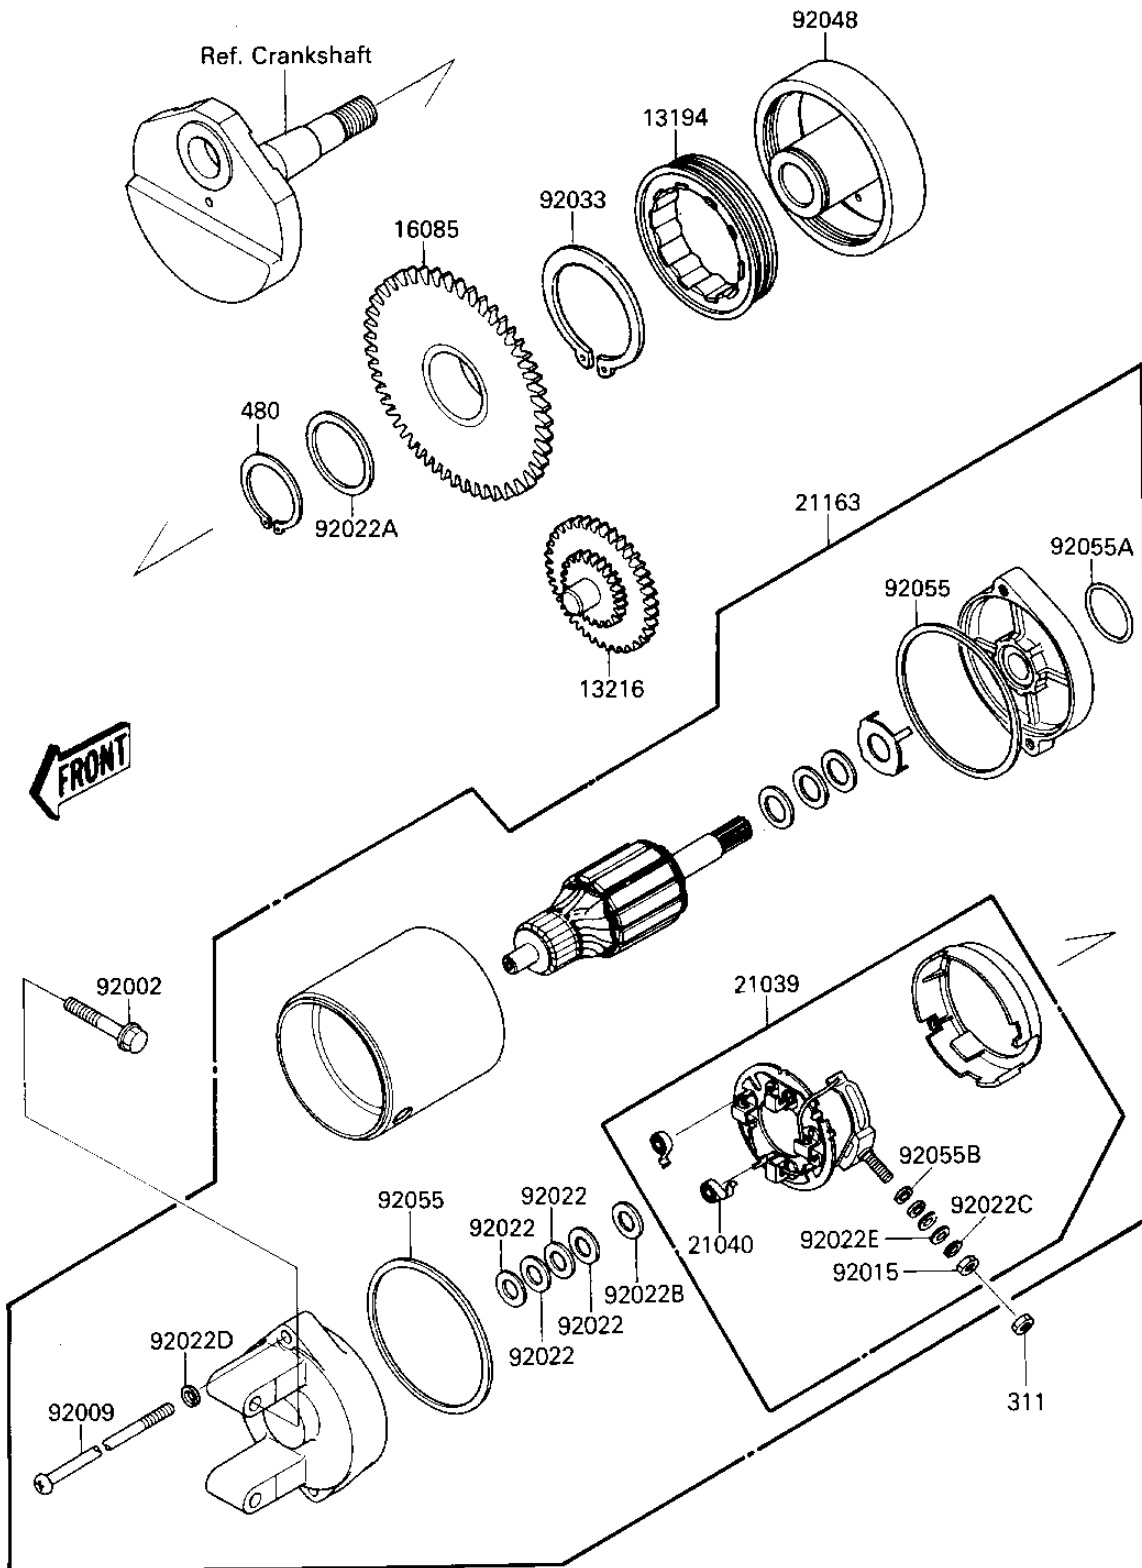

# 1986 JS300

## PARTS DIAGRAM STARTER MOTOR

E1840-0086

## PARTS LIST STARTER MOTOR

ITEM NAME	PART NUMBER	QUANTITY
-----------	-------------	----------

---