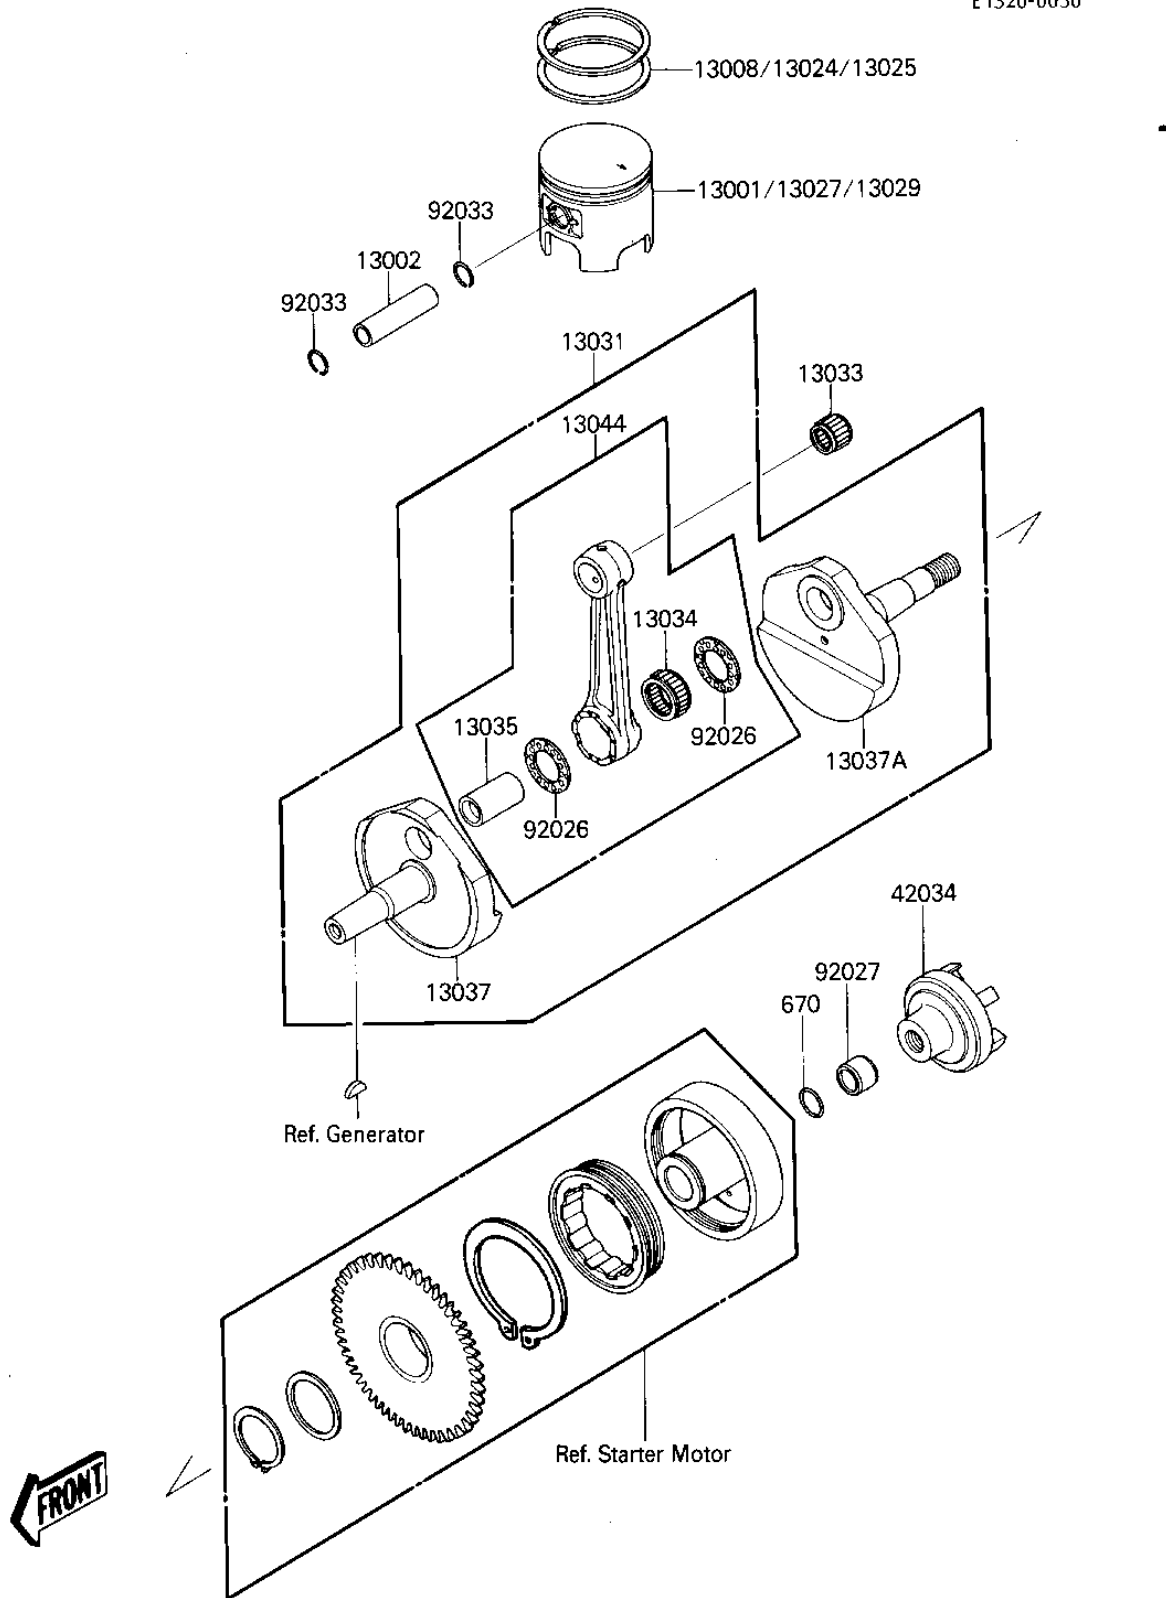

1986 JS300

PARTS DIAGRAM CRANKSHAFT/PISTON

E1320-0030

1986 JS300

PARTS LIST

CRANKSHAFT/PISTON

Kawasaki

Let the Good Times Roll®

ITEM NAME

PART NUMBER

QUANTITY
