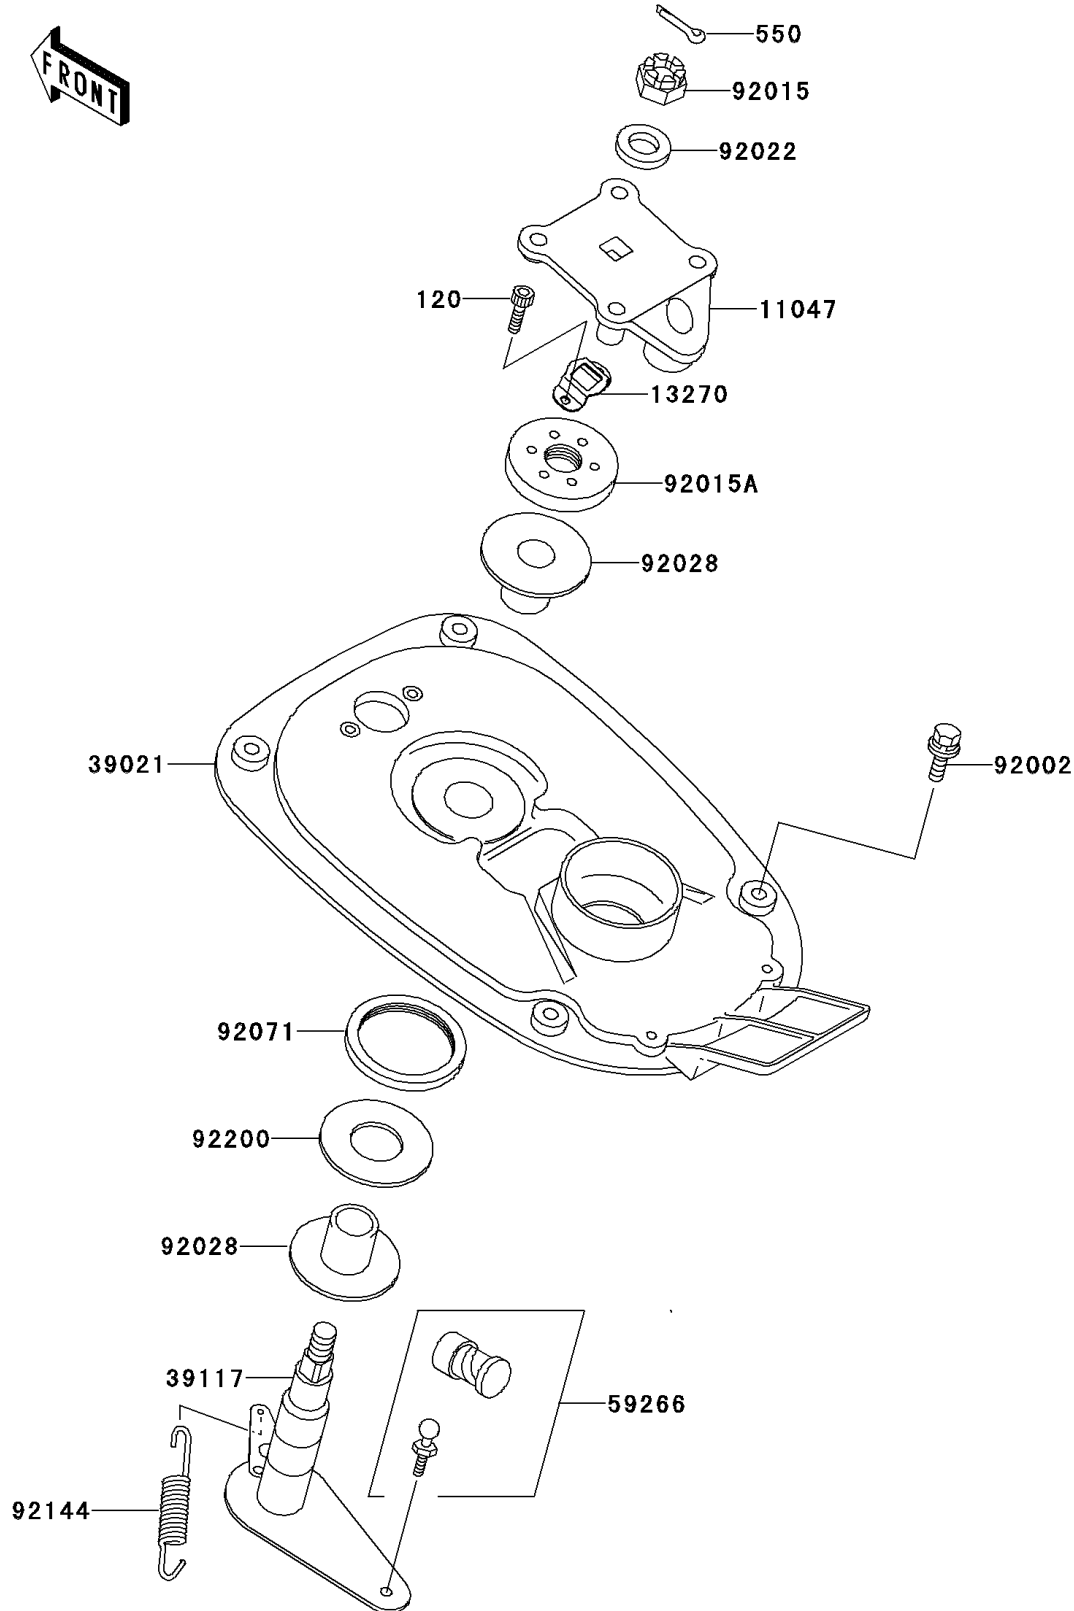

1997 900 ZXi

PARTS DIAGRAM

Handle Pole

F3171

1997 900 ZXi

PARTS LIST

Handle Pole

ITEM NAME

PART NUMBER

QUANTITY
