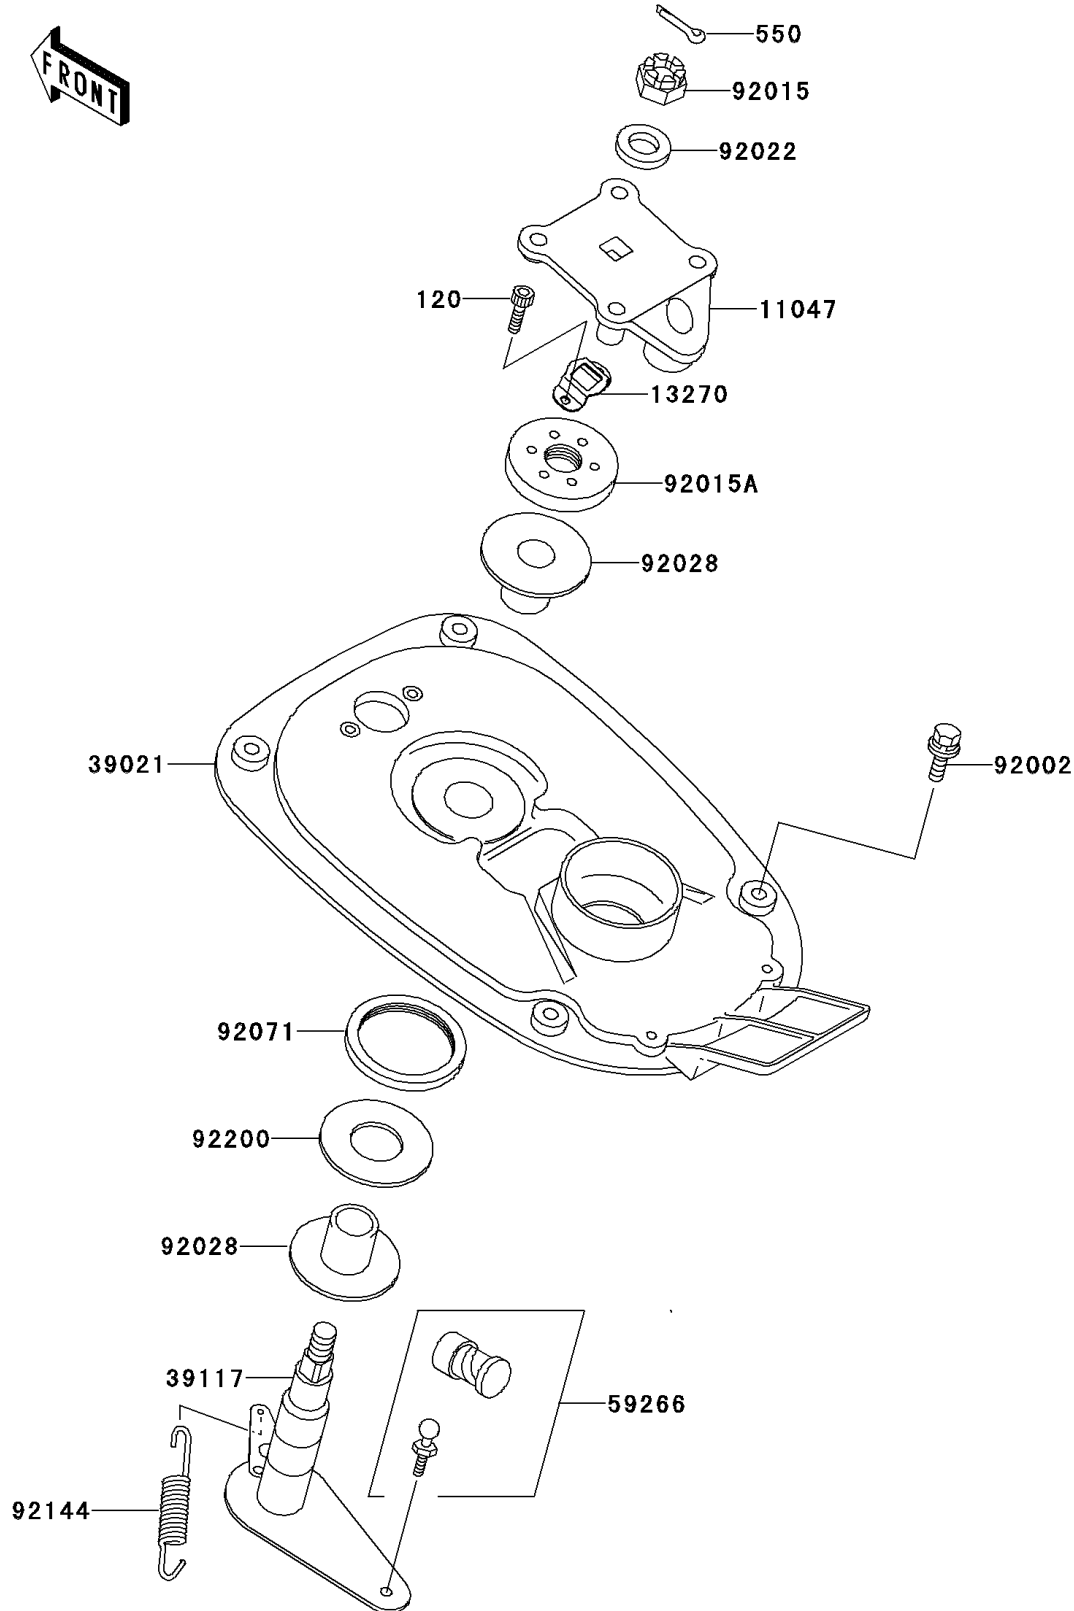

1995 900 ZXi

PARTS DIAGRAM

Handle Pole

F3171

1995 900 ZXi

PARTS LIST

Handle Pole

ITEM NAME

PART NUMBER

QUANTITY
