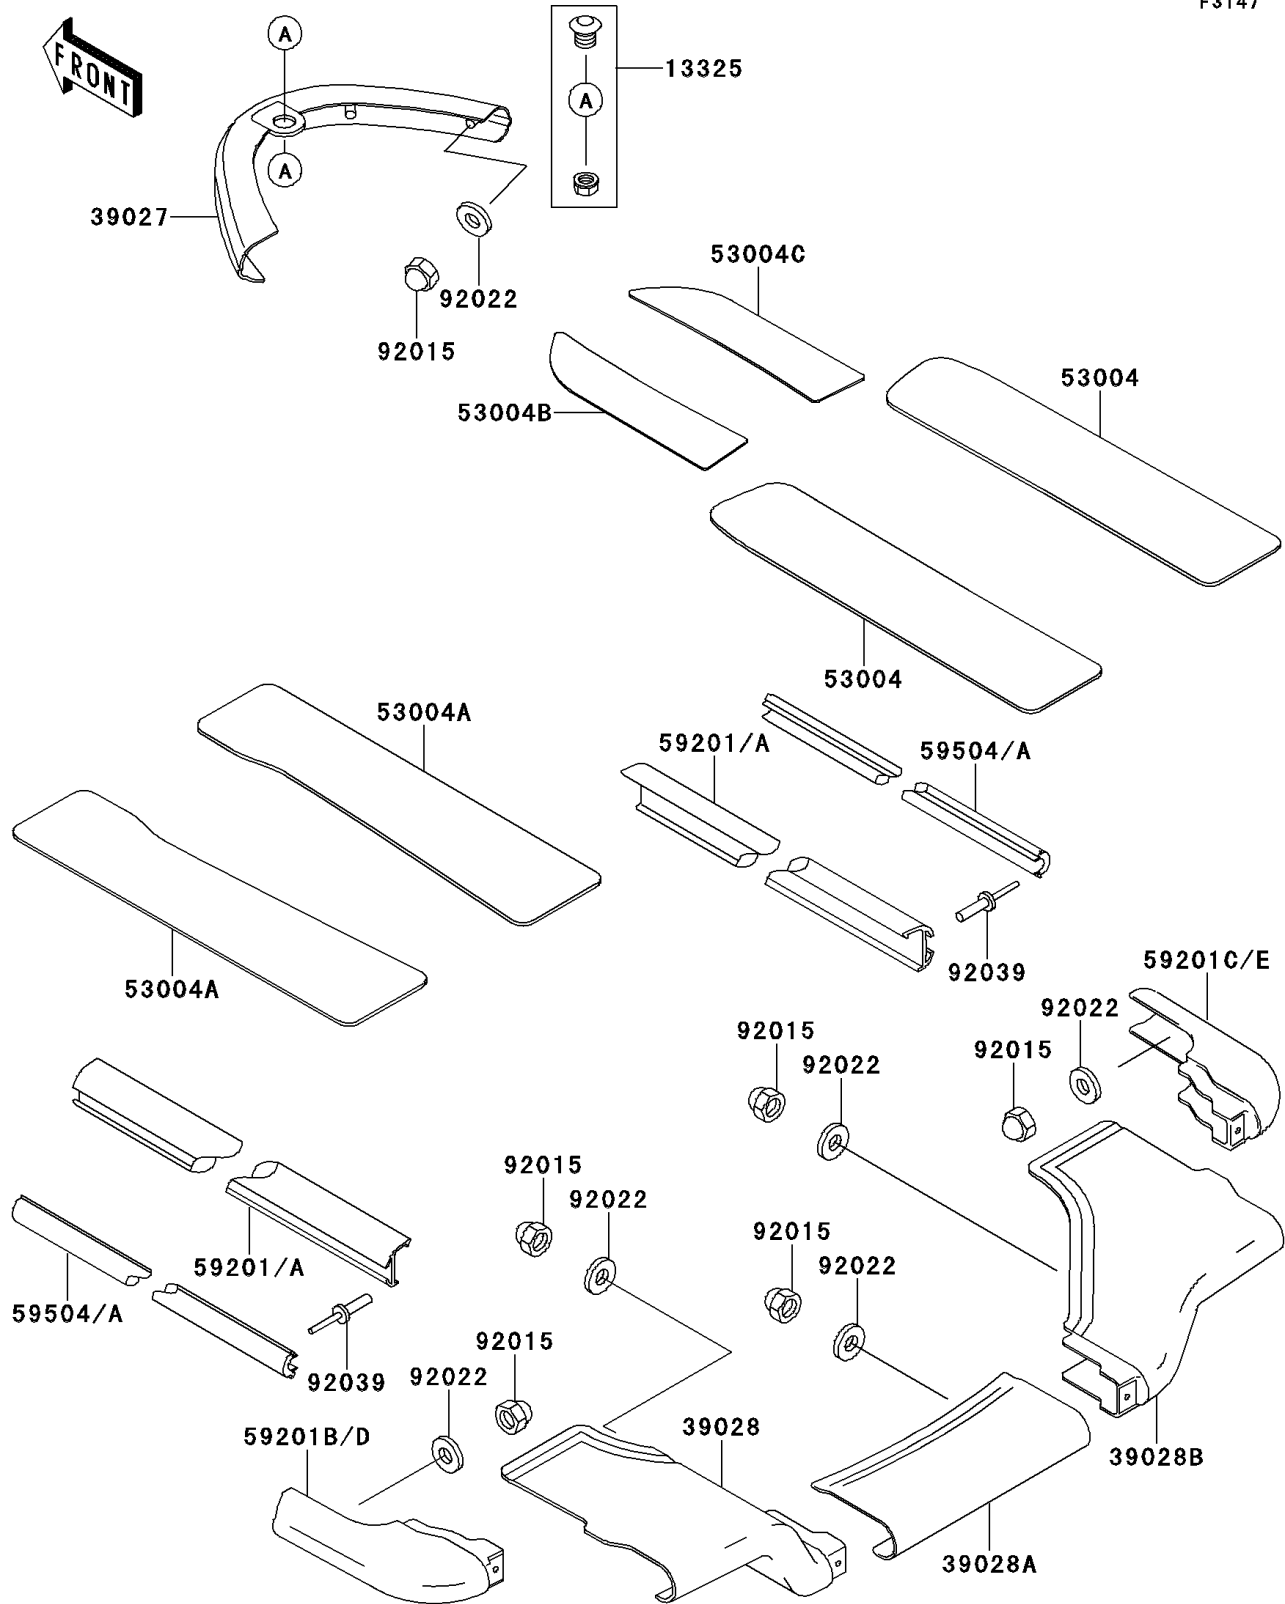

1995 900 ZXi

PARTS DIAGRAM

Pads

F3147

1995 900 ZXi

PARTS LIST

Pads

ITEM NAME

PART NUMBER

QUANTITY
