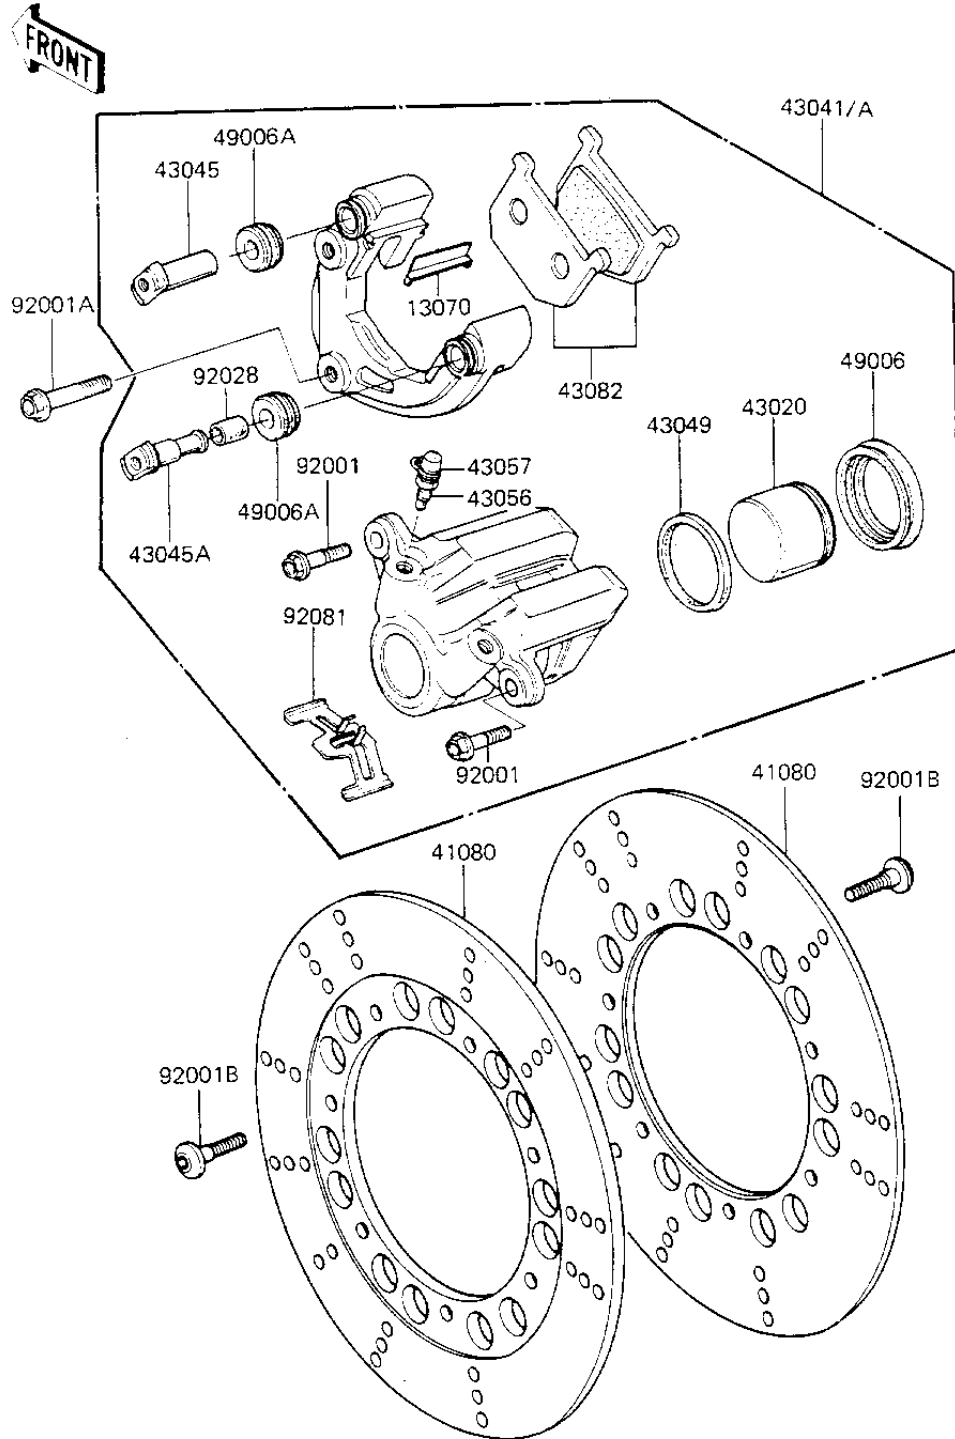

1984 KZ700-A1

PARTS DIAGRAM

FRONT BRAKE

F2292-0030

1984 KZ700-A1

PARTS LIST FRONT BRAKE

ITEM NAME

PART NUMBER

QUANTITY
