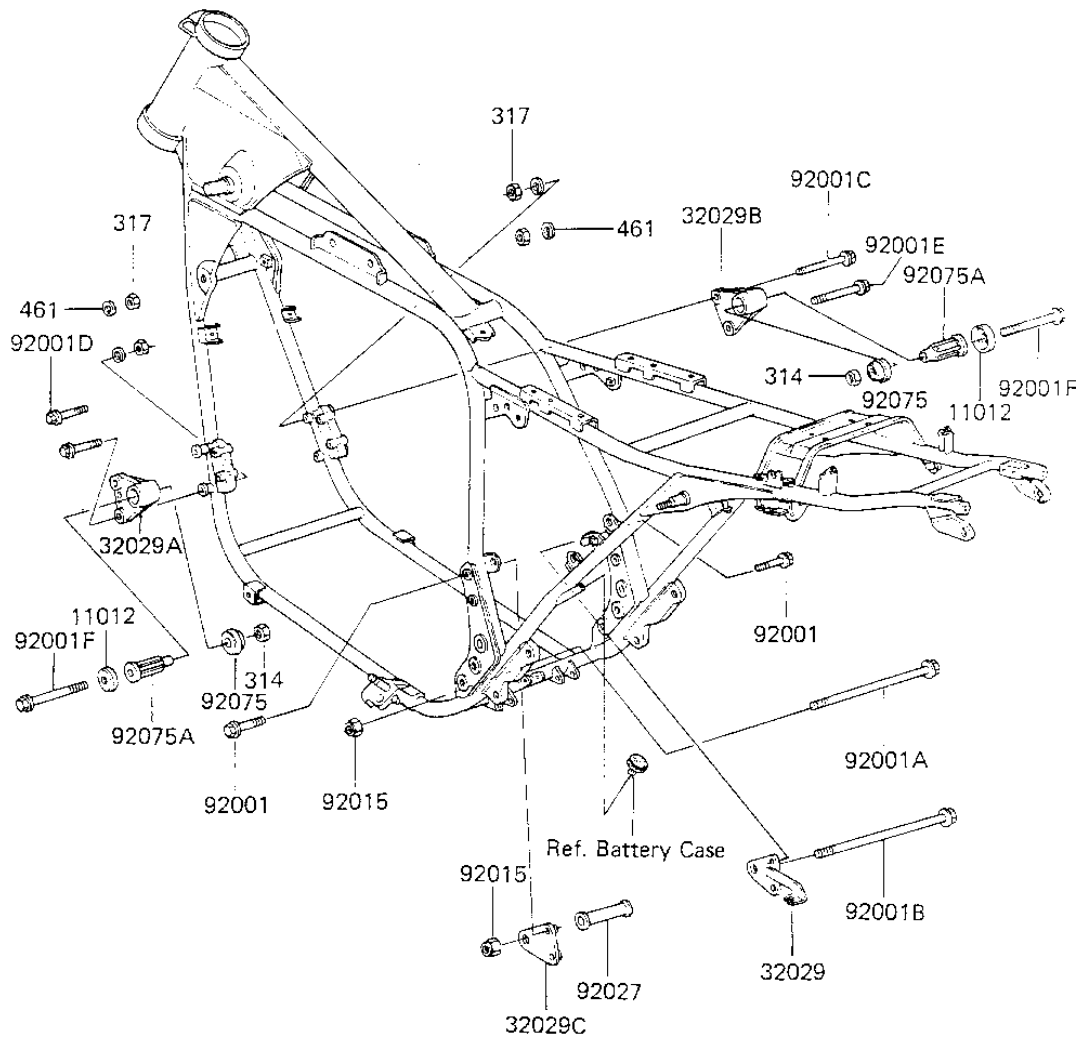

1984 KZ700-A1

PARTS DIAGRAM FRAME FITTINGS

F2131-0128

1984 KZ700-A1

PARTS LIST FRAME FITTINGS

ITEM NAME	PART NUMBER	QUANTITY
-----------	-------------	----------
