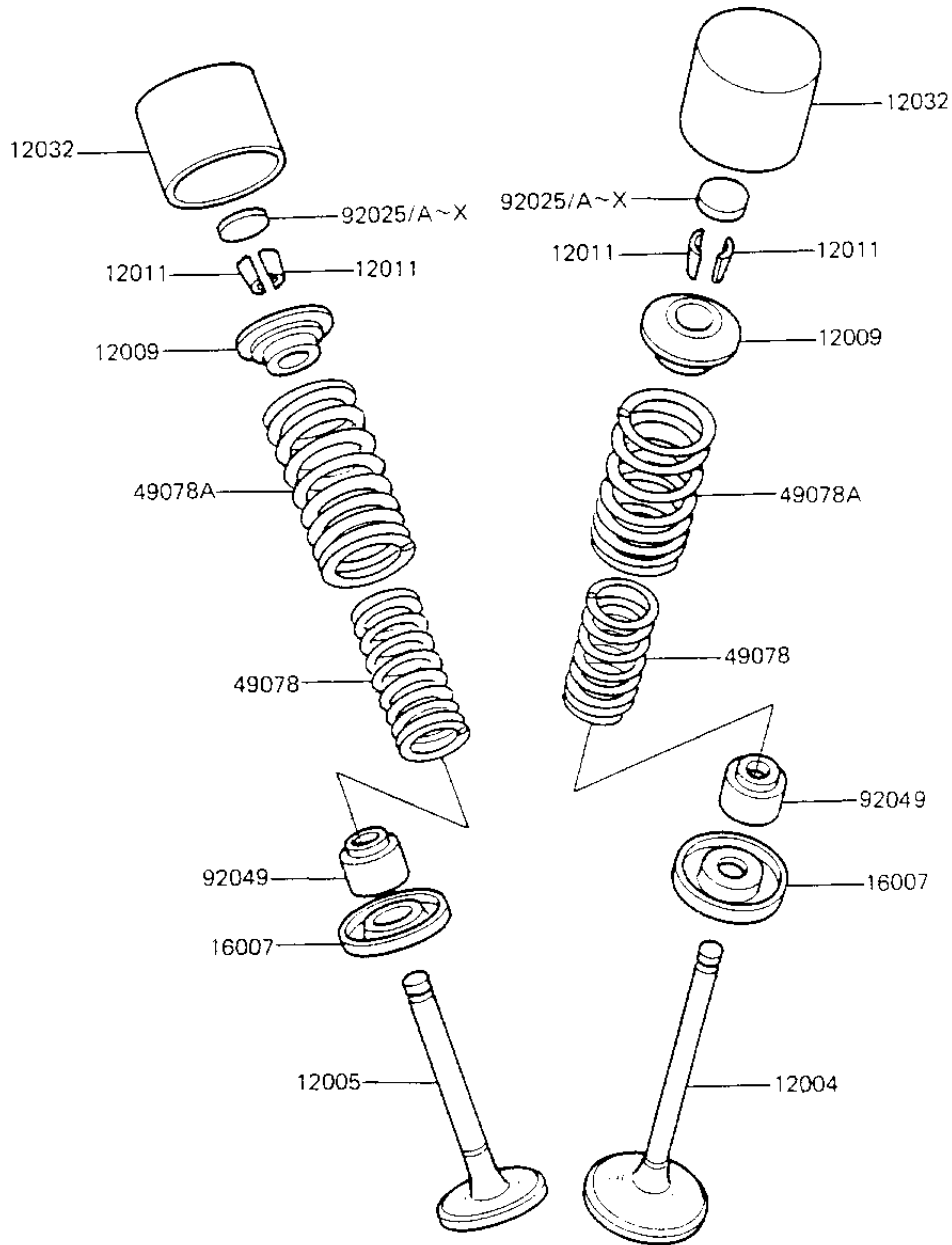

1984 KZ700-A1

PARTS DIAGRAM

VALVES

E1219-0062

1984 KZ700-A1

PARTS LIST

VALVES

Kawasaki

Let the Good Times Roll®

ITEM NAME

PART NUMBER

QUANTITY
