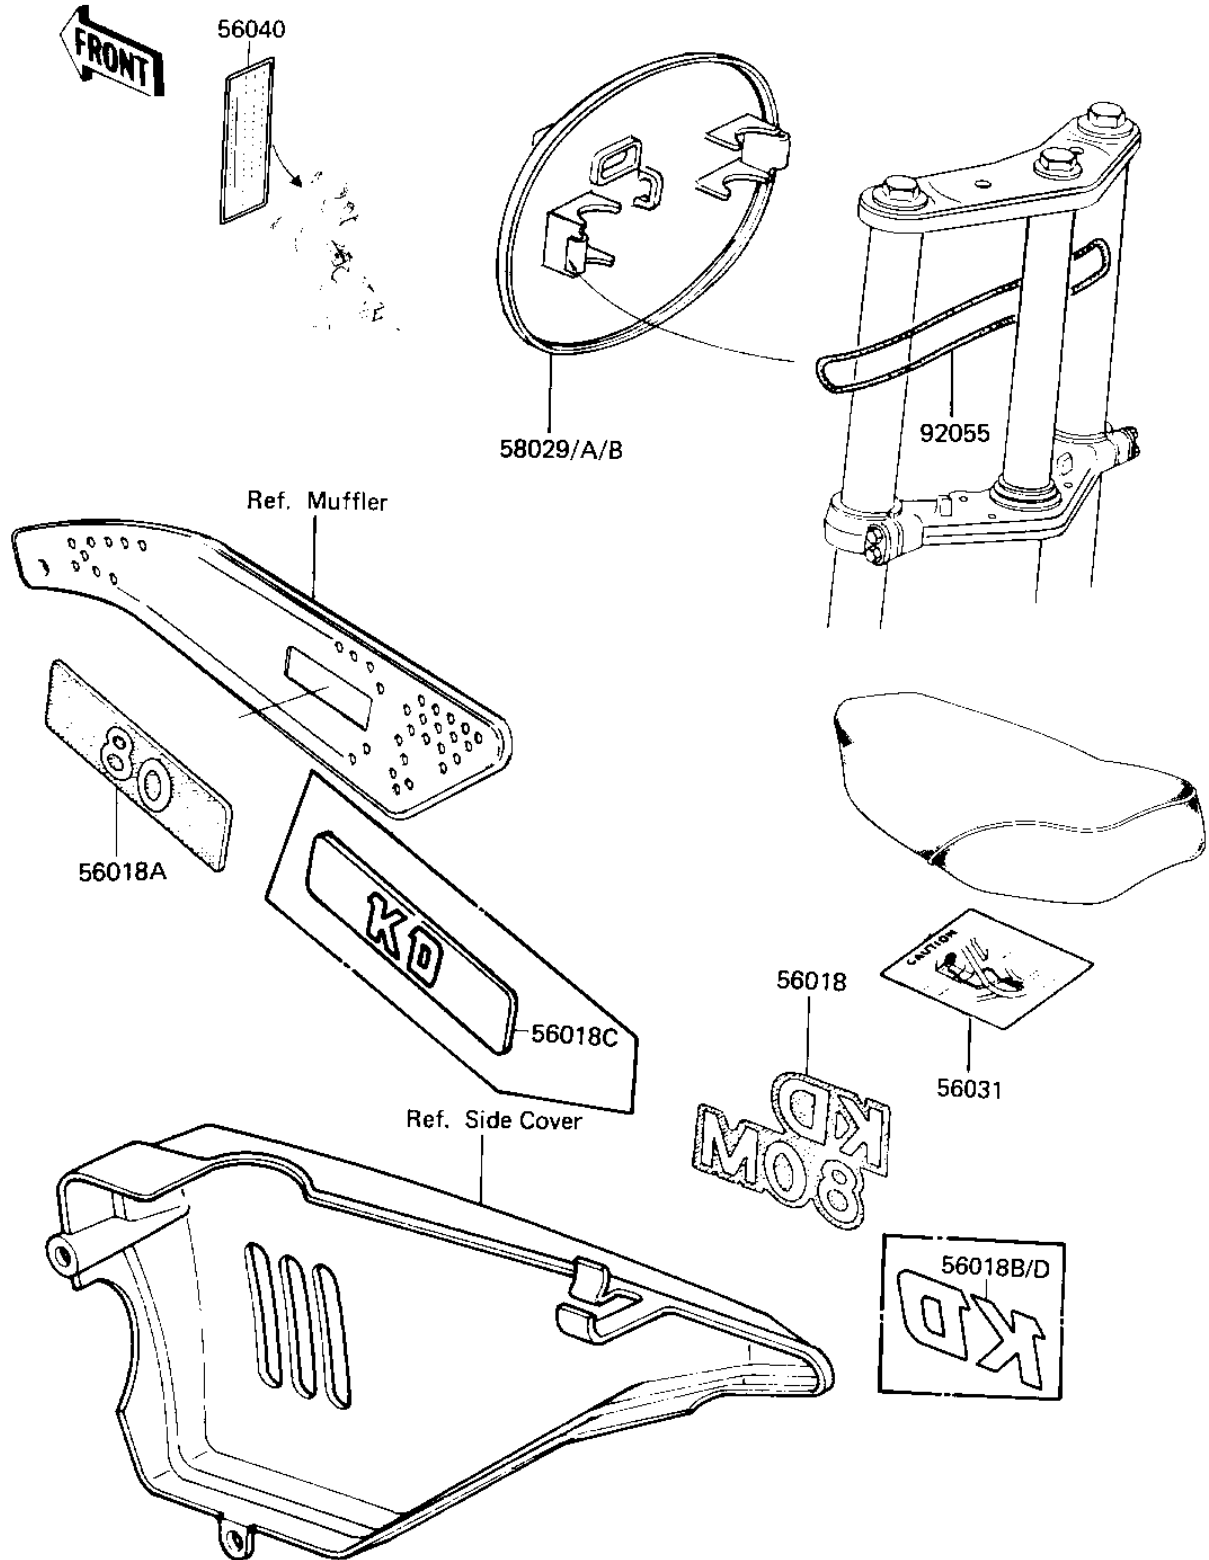

## PARTS DIAGRAM

### LABELS/NUMBER PLATE

F2860-0076

## PARTS LIST

### LABELS/NUMBER PLATE

**Kawasaki**

Let the Good Times Roll®

**ITEM NAME**

**PART NUMBER**

**QUANTITY**

---