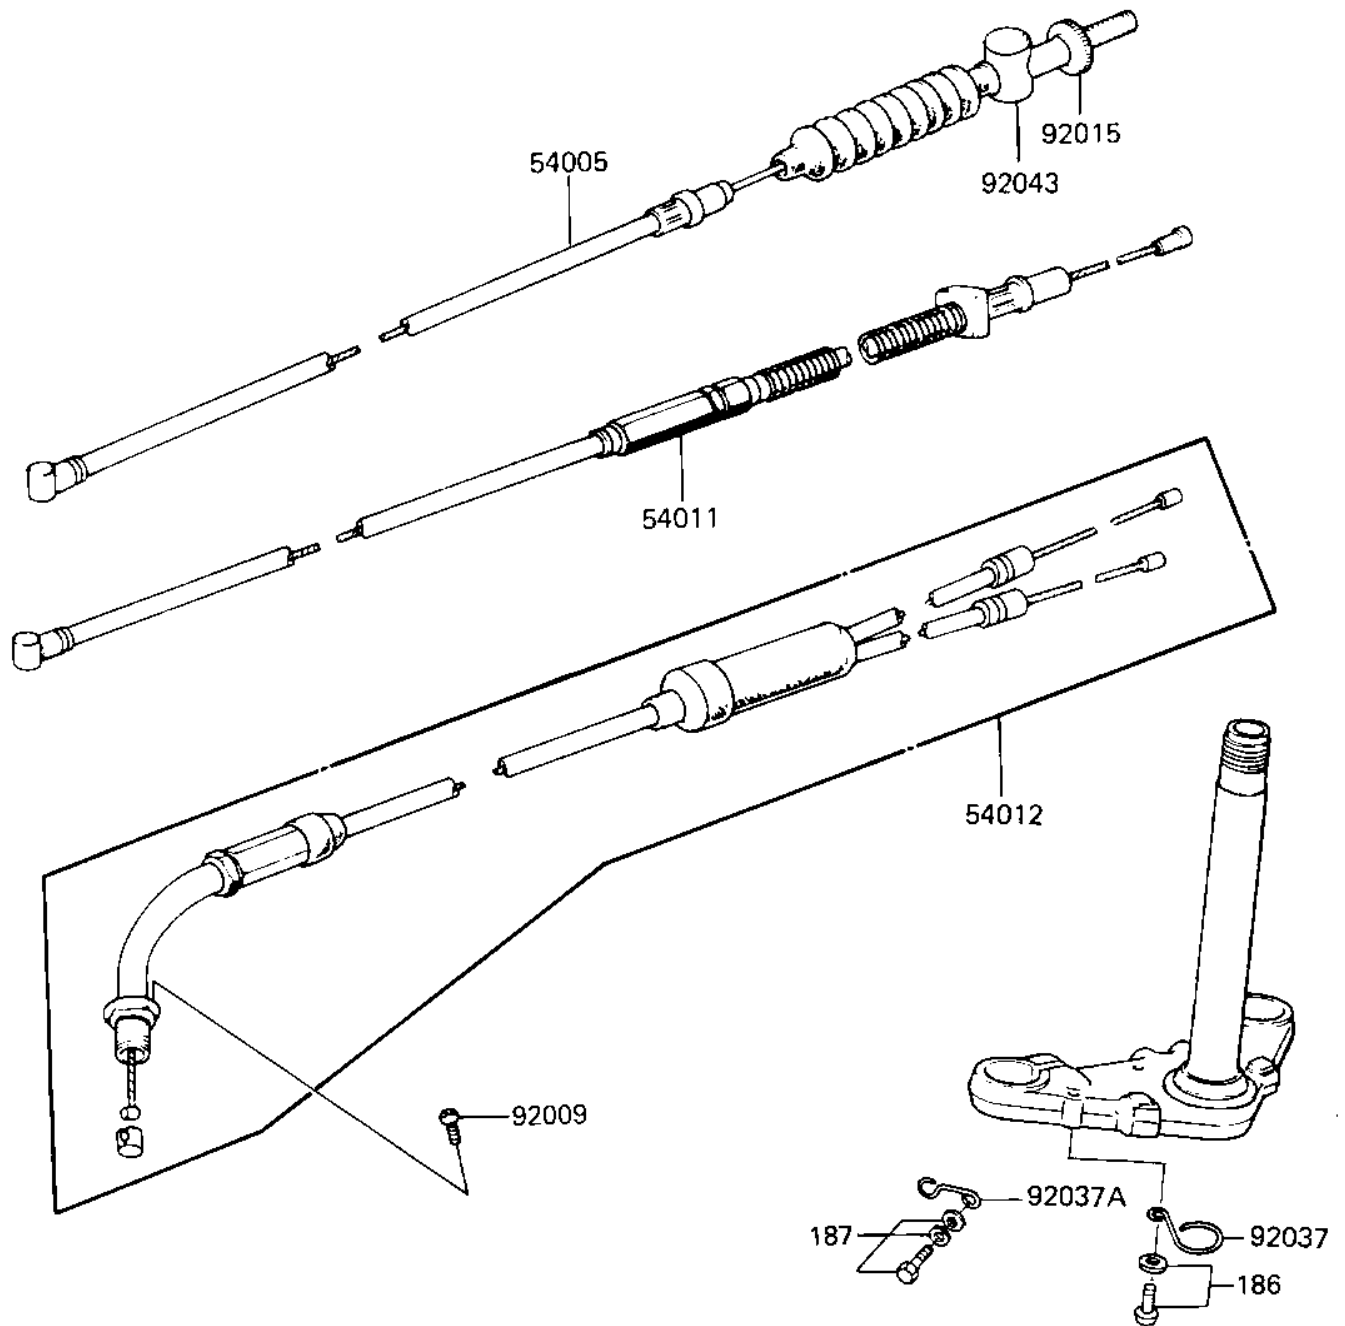

1986 KD80

PARTS DIAGRAM

CABLES

F2540-0065

1986 KD80

PARTS LIST

CABLES

Kawasaki

Let the Good Times Roll®

ITEM NAME

PART NUMBER

QUANTITY
