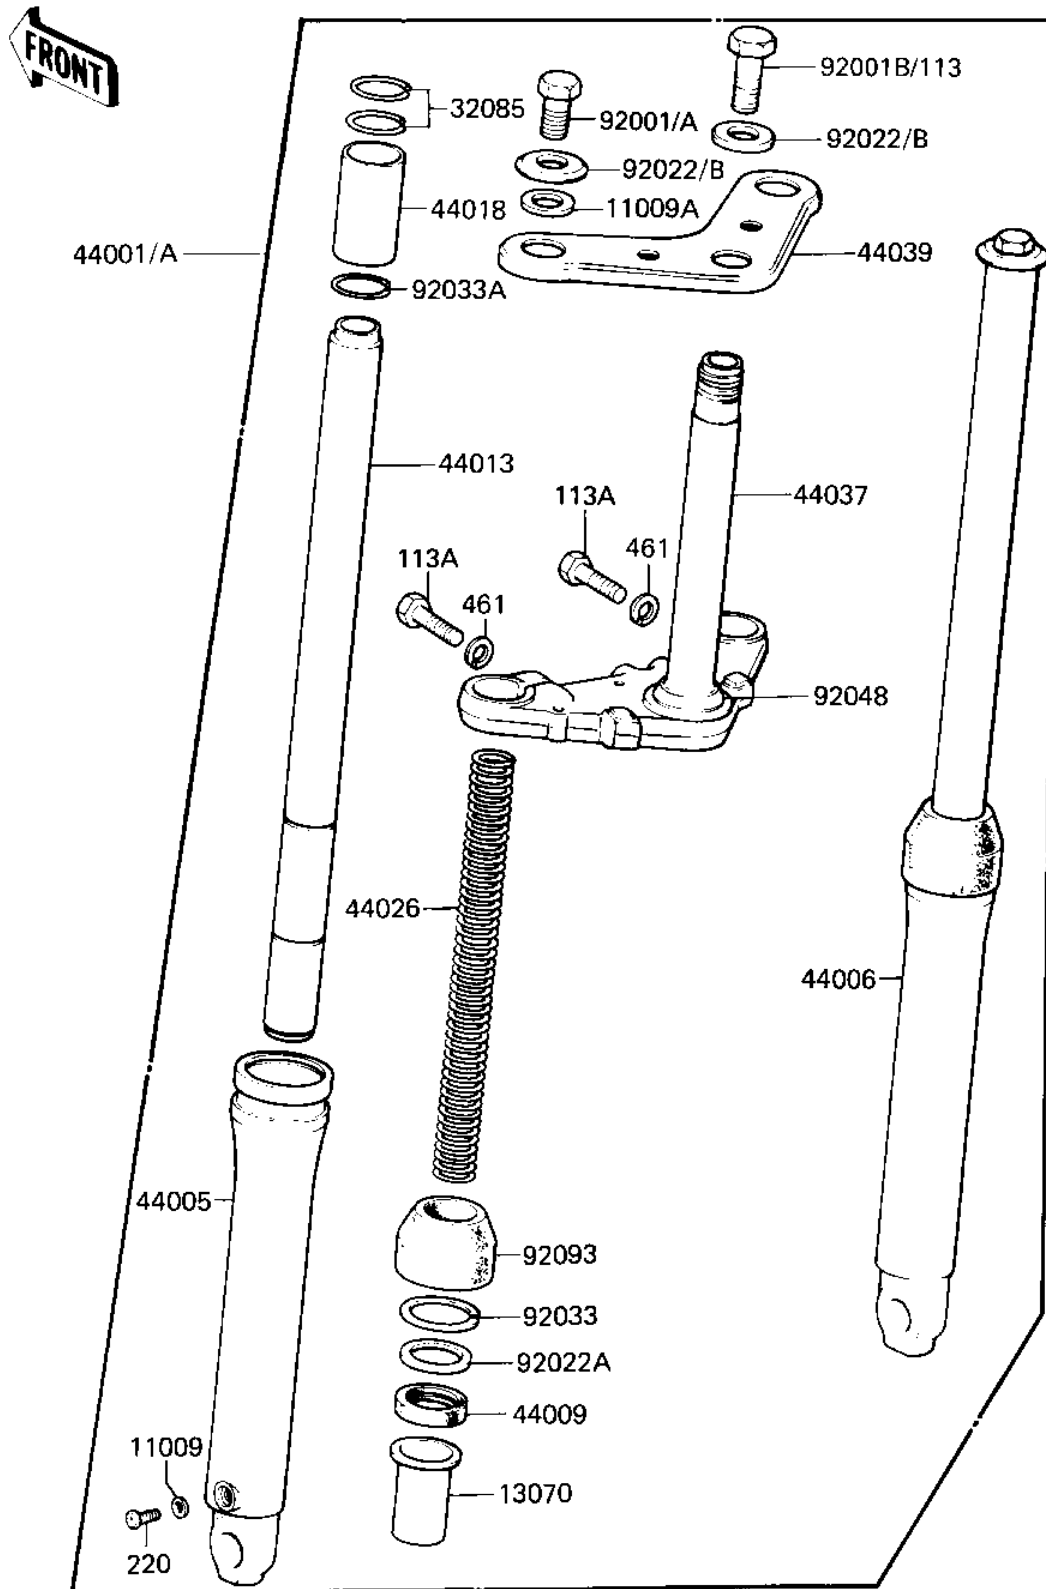

1983 KD80

PARTS DIAGRAM

FRONT FORK

F2340-0066

1983 KD80

PARTS LIST FRONT FORK

ITEM NAME

PART NUMBER

QUANTITY
