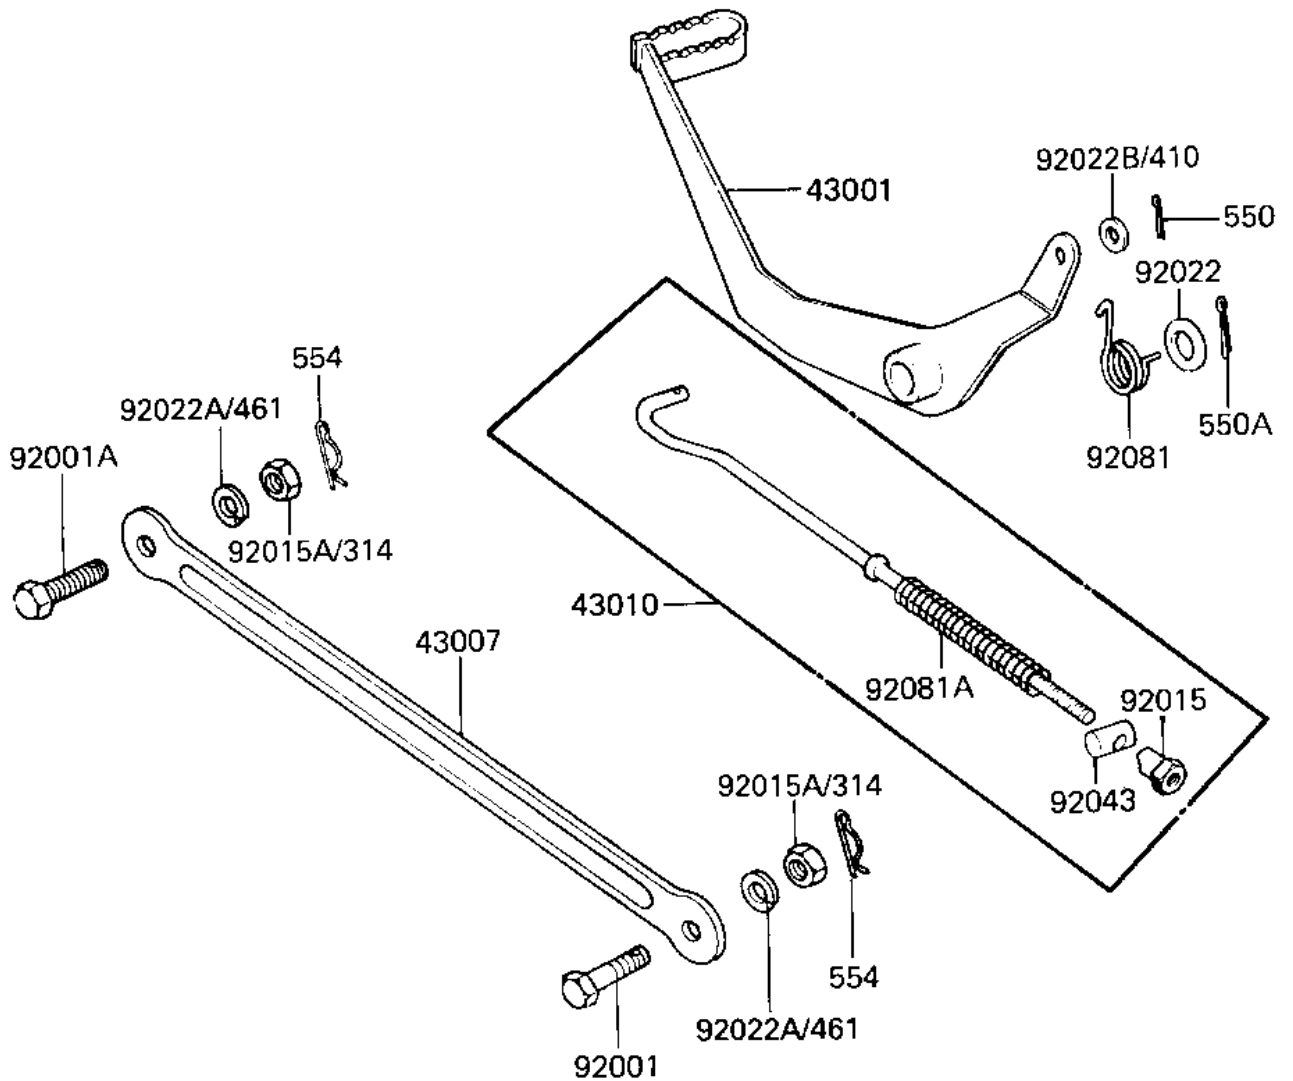

# 1986 KD80

## PARTS DIAGRAM

### BRAKE PEDAL/TORQUE LINK

F2260-0046

## PARTS LIST