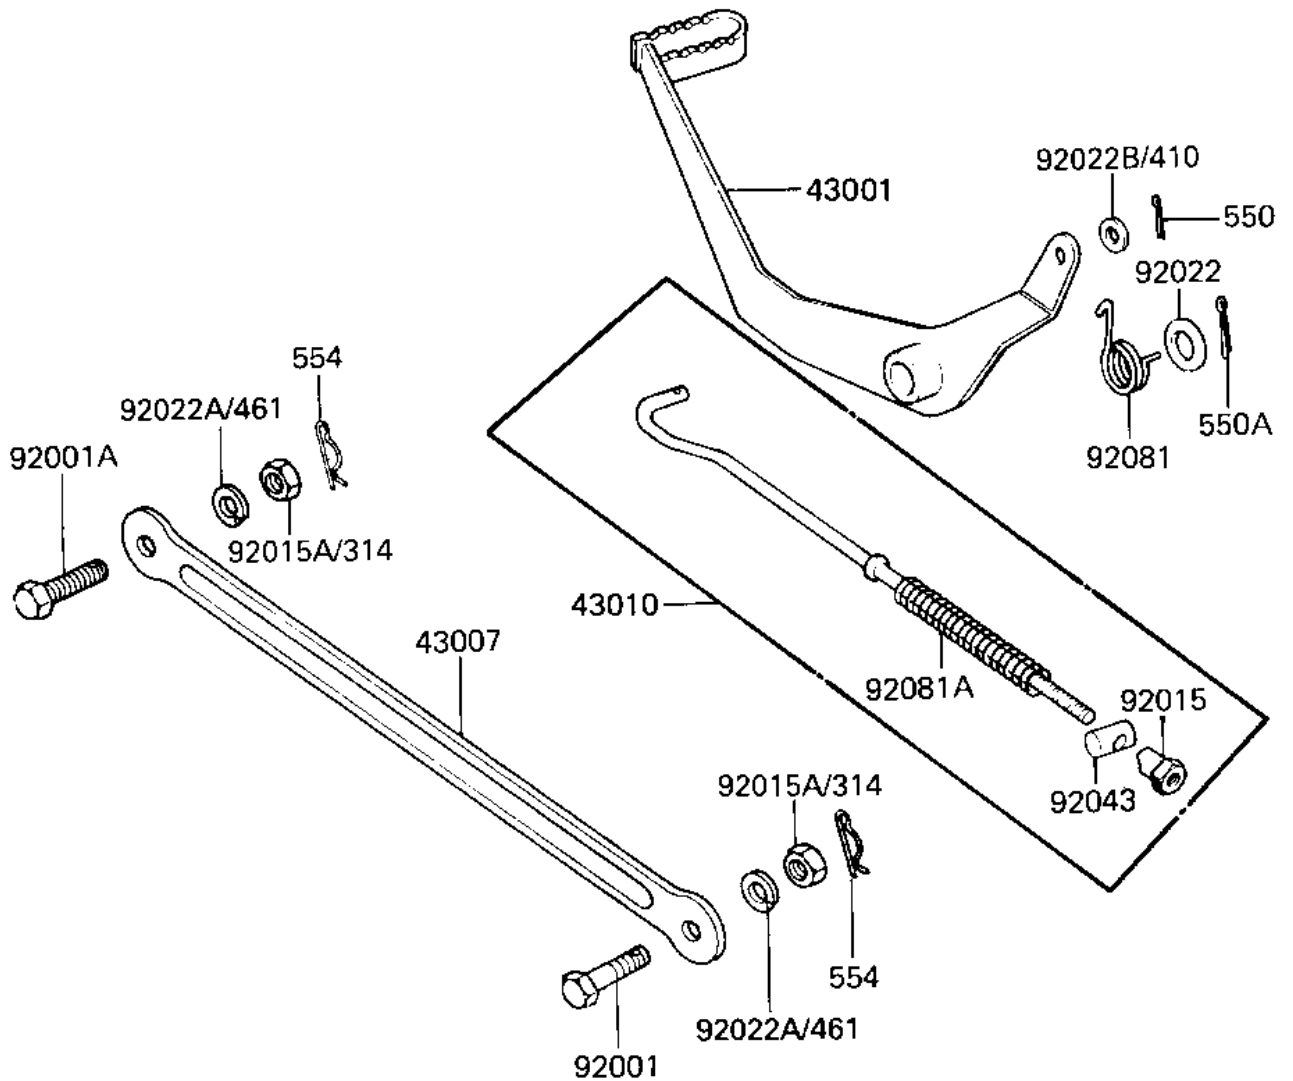

1984 KD80

PARTS DIAGRAM

BRAKE PEDAL/TORQUE LINK

F2260-0046

1984 KD80

PARTS LIST

BRAKE PEDAL/TORQUE LINK

ITEM NAME

PART NUMBER

QUANTITY
