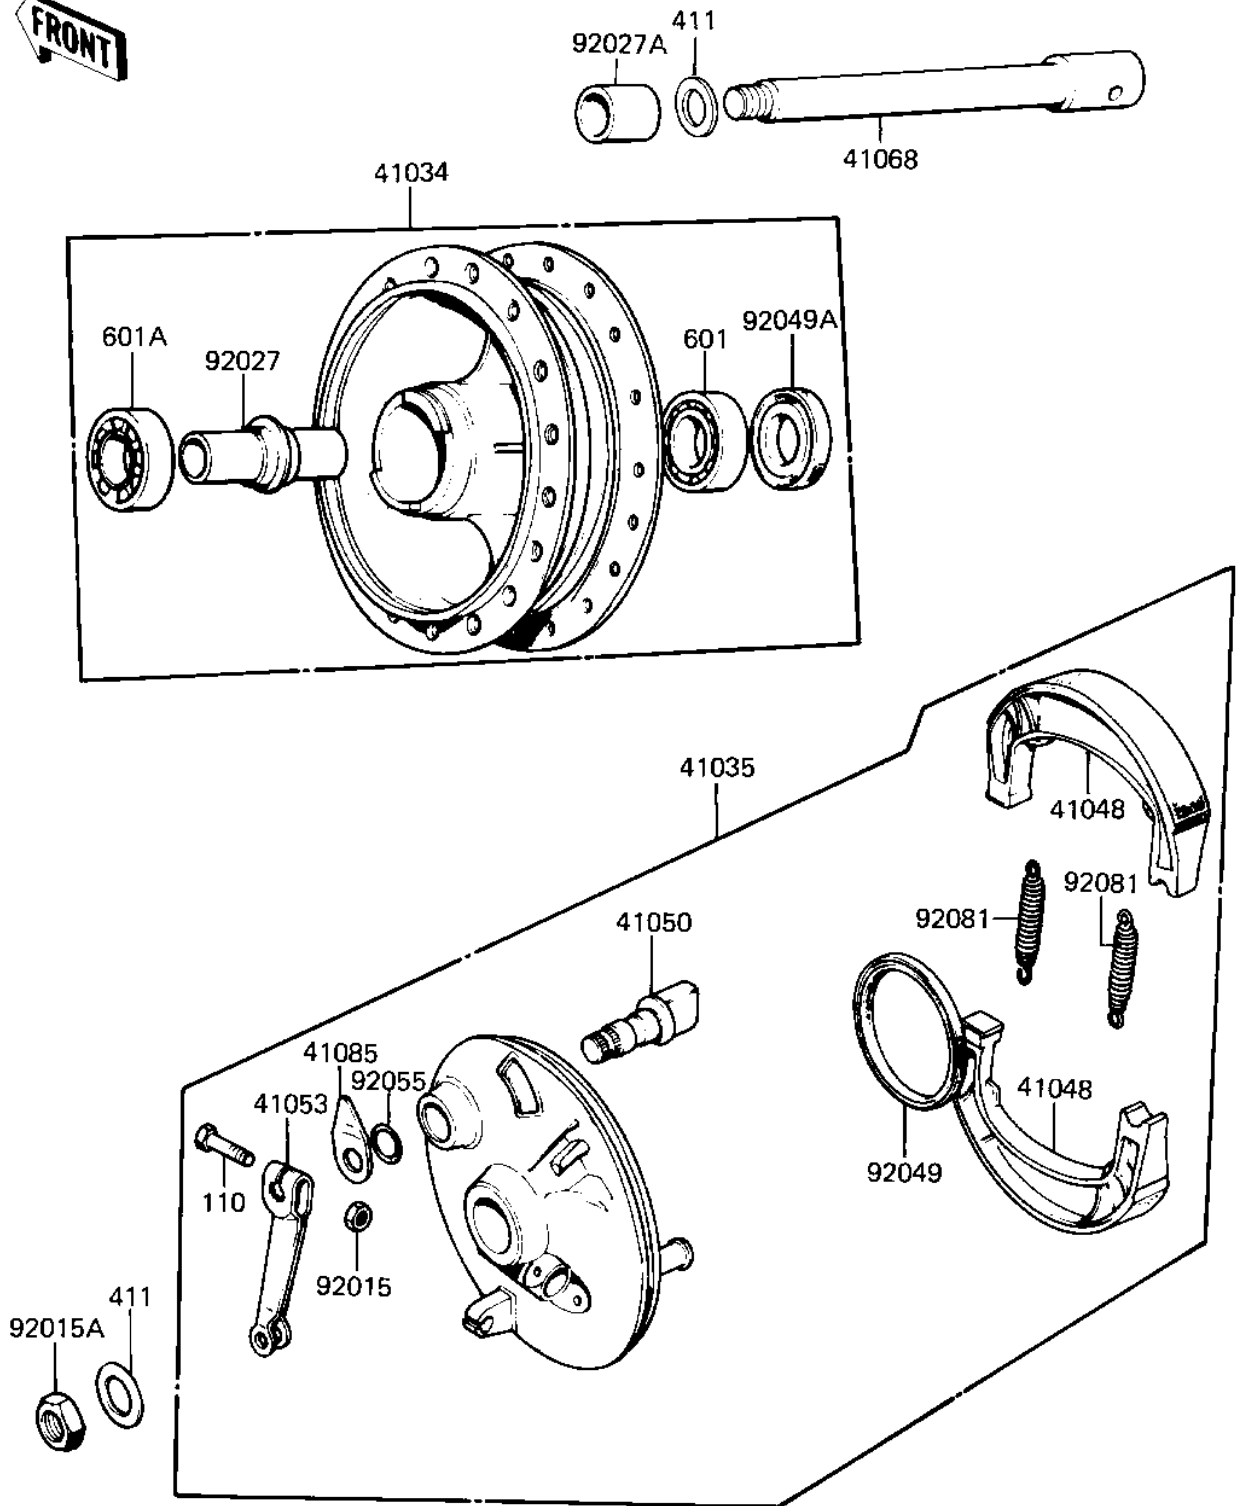

# 1984 KD80

## PARTS DIAGRAM FRONT HUB/BRAKE

F2230-0039

## PARTS LIST FRONT HUB/BRAKE

ITEM NAME	PART NUMBER	QUANTITY
-----------	-------------	----------

---