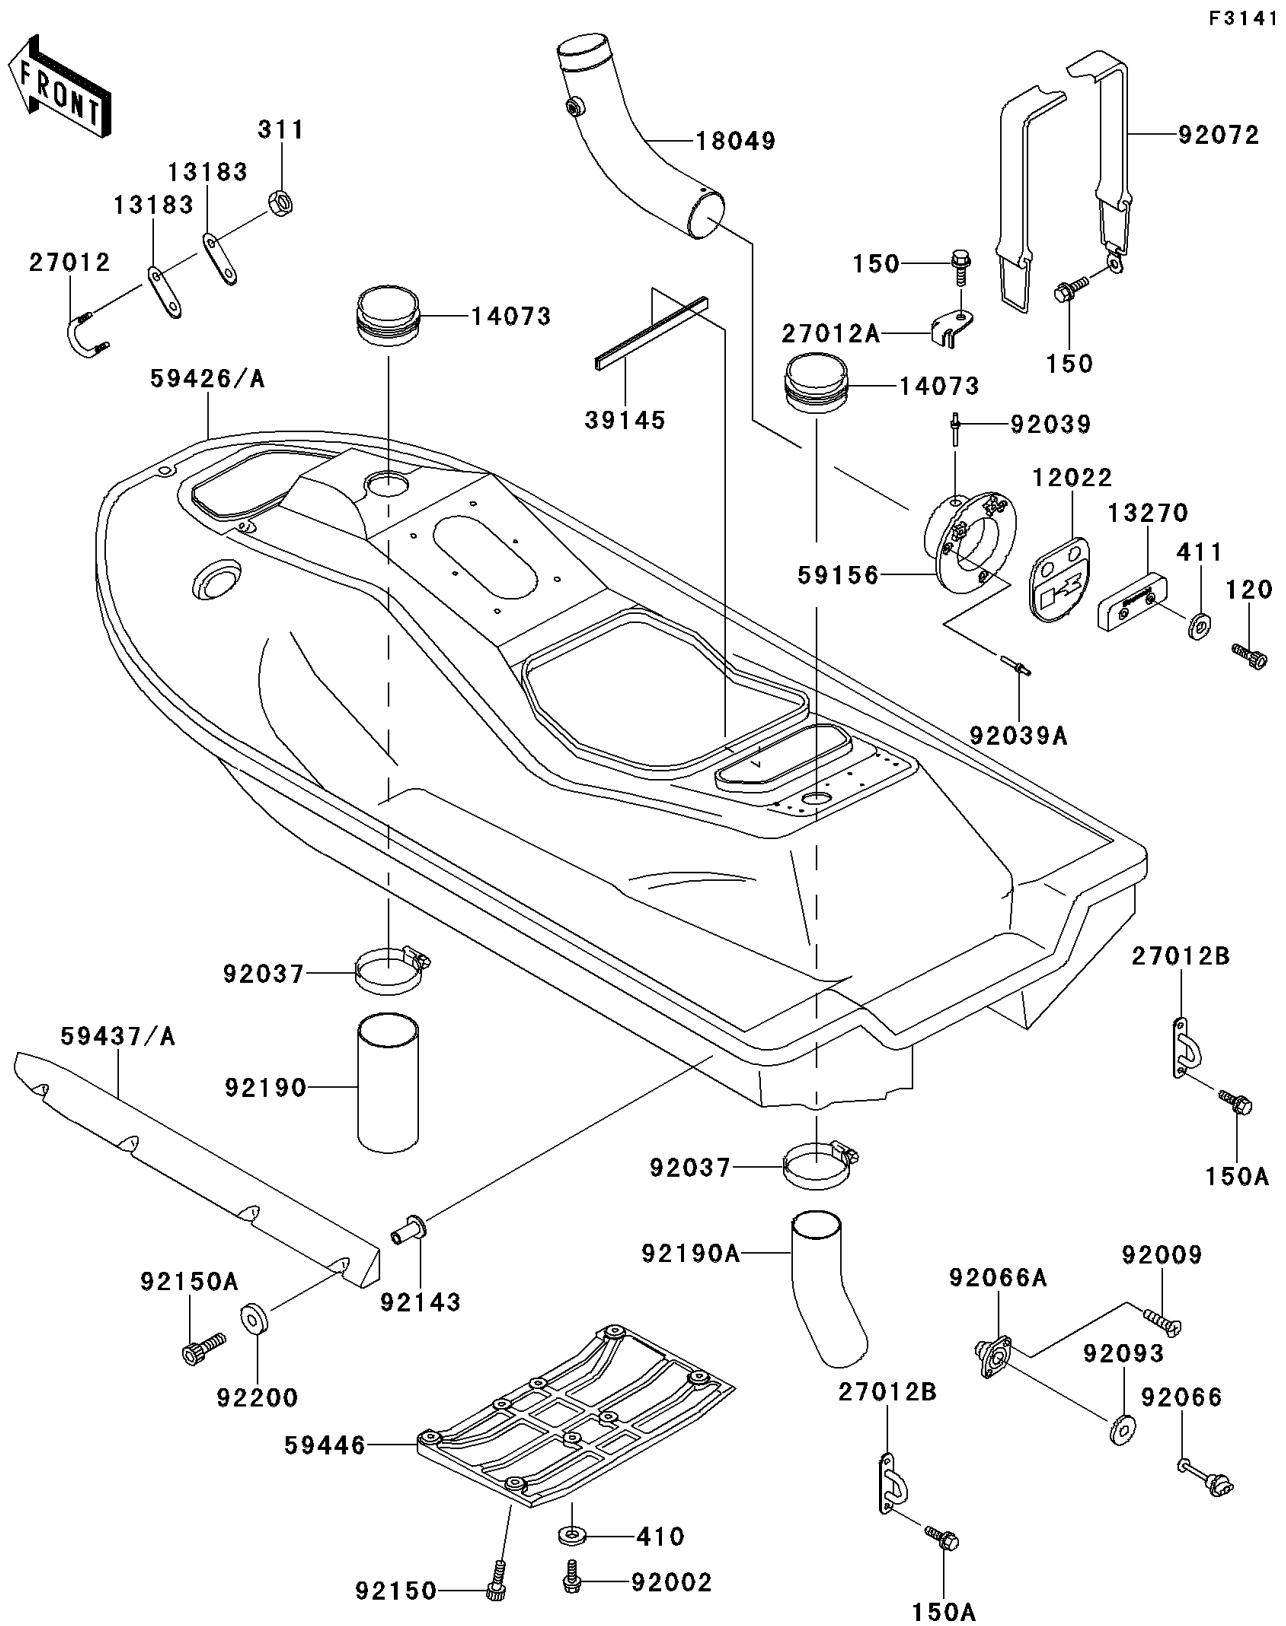

1996 900 ZXi

PARTS DIAGRAM

Hull(JH900-A1/A2)

1996 900 ZXi

PARTS LIST

Hull(JH900-A1/A2)

Kawasaki

Let the Good Times Roll®

ITEM NAME

PART NUMBER

QUANTITY
