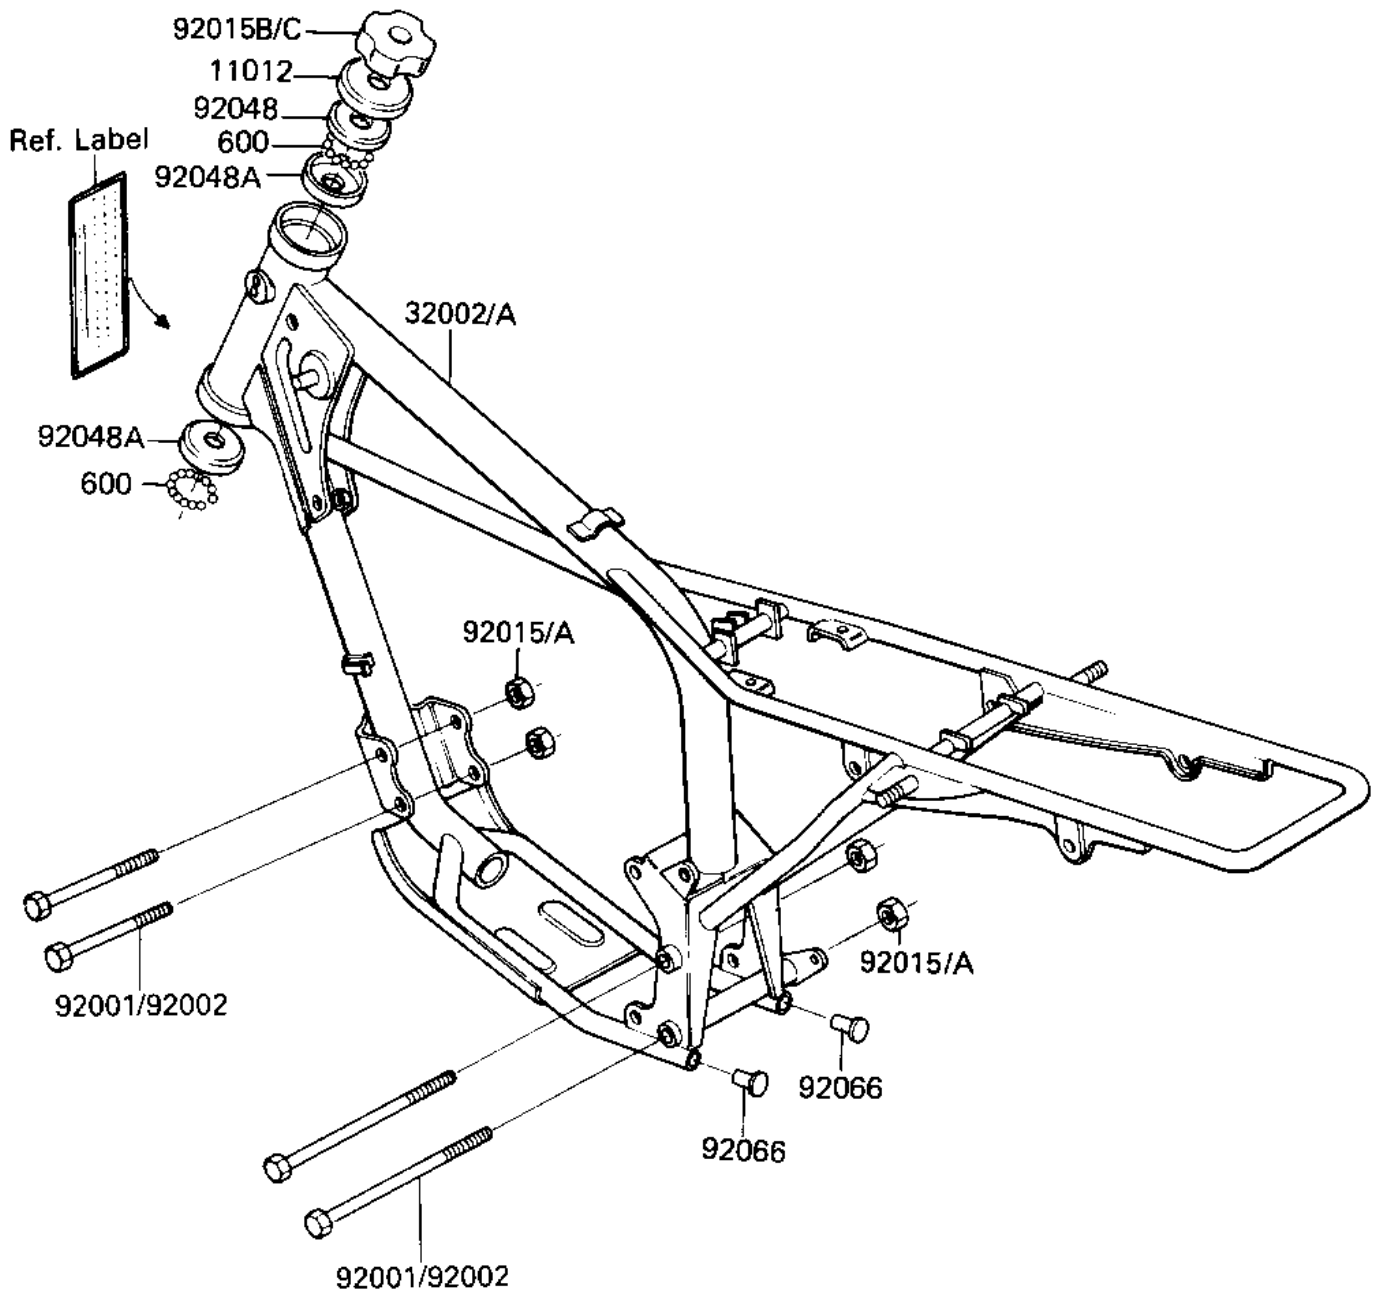

1984 KD80

PARTS DIAGRAM

FRAME/FRAME FITTINGS

F2120-0237

1984 KD80

PARTS LIST

FRAME/FRAME FITTINGS

Kawasaki

Let the Good Times Roll®

ITEM NAME

PART NUMBER

QUANTITY
