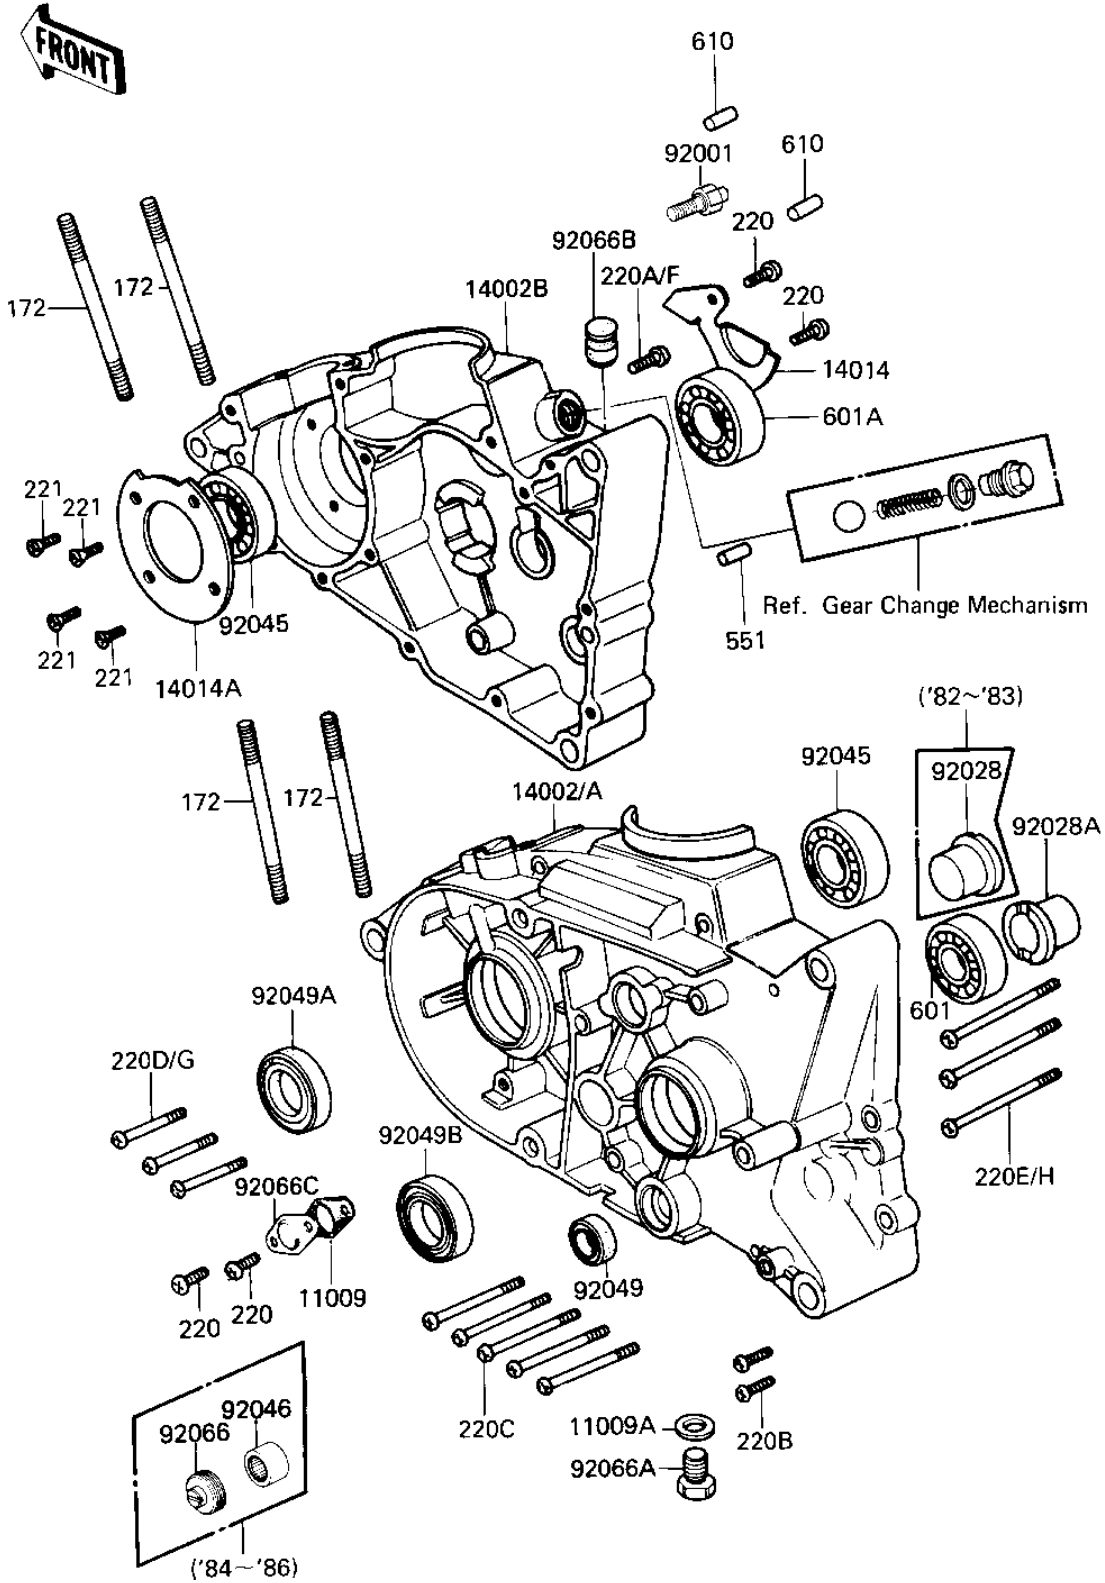

1986 KD80

PARTS DIAGRAM

CRANKCASE

E1411-0108

1986 KD80

PARTS LIST CRANKCASE

ITEM NAME

PART NUMBER

QUANTITY
