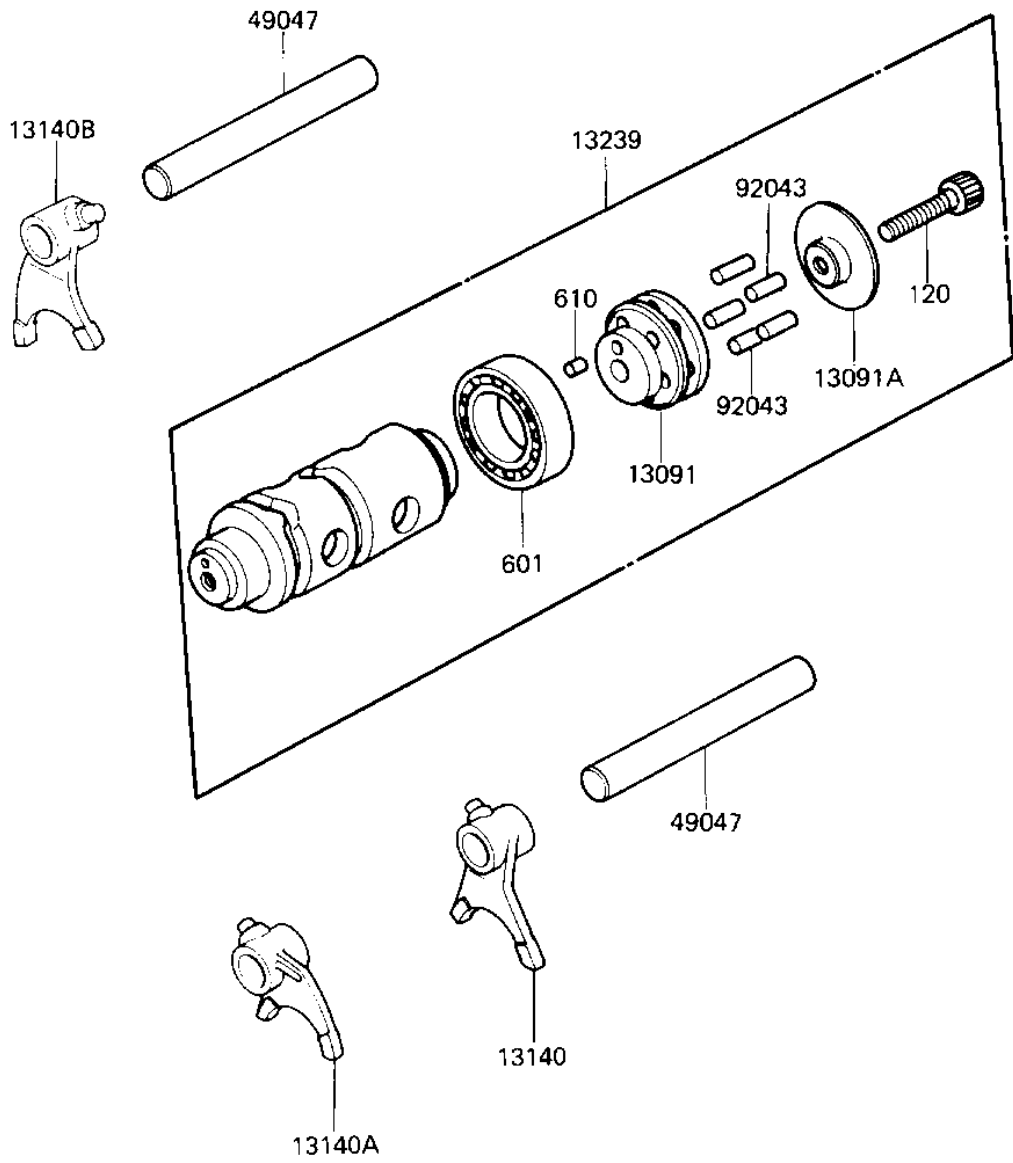

1984 KD80

PARTS DIAGRAM

GEAR CHANGE DRUM & FORKS

E1362-0023

1984 KD80

PARTS LIST

GEAR CHANGE DRUM & FORKS

ITEM NAME

PART NUMBER

QUANTITY
